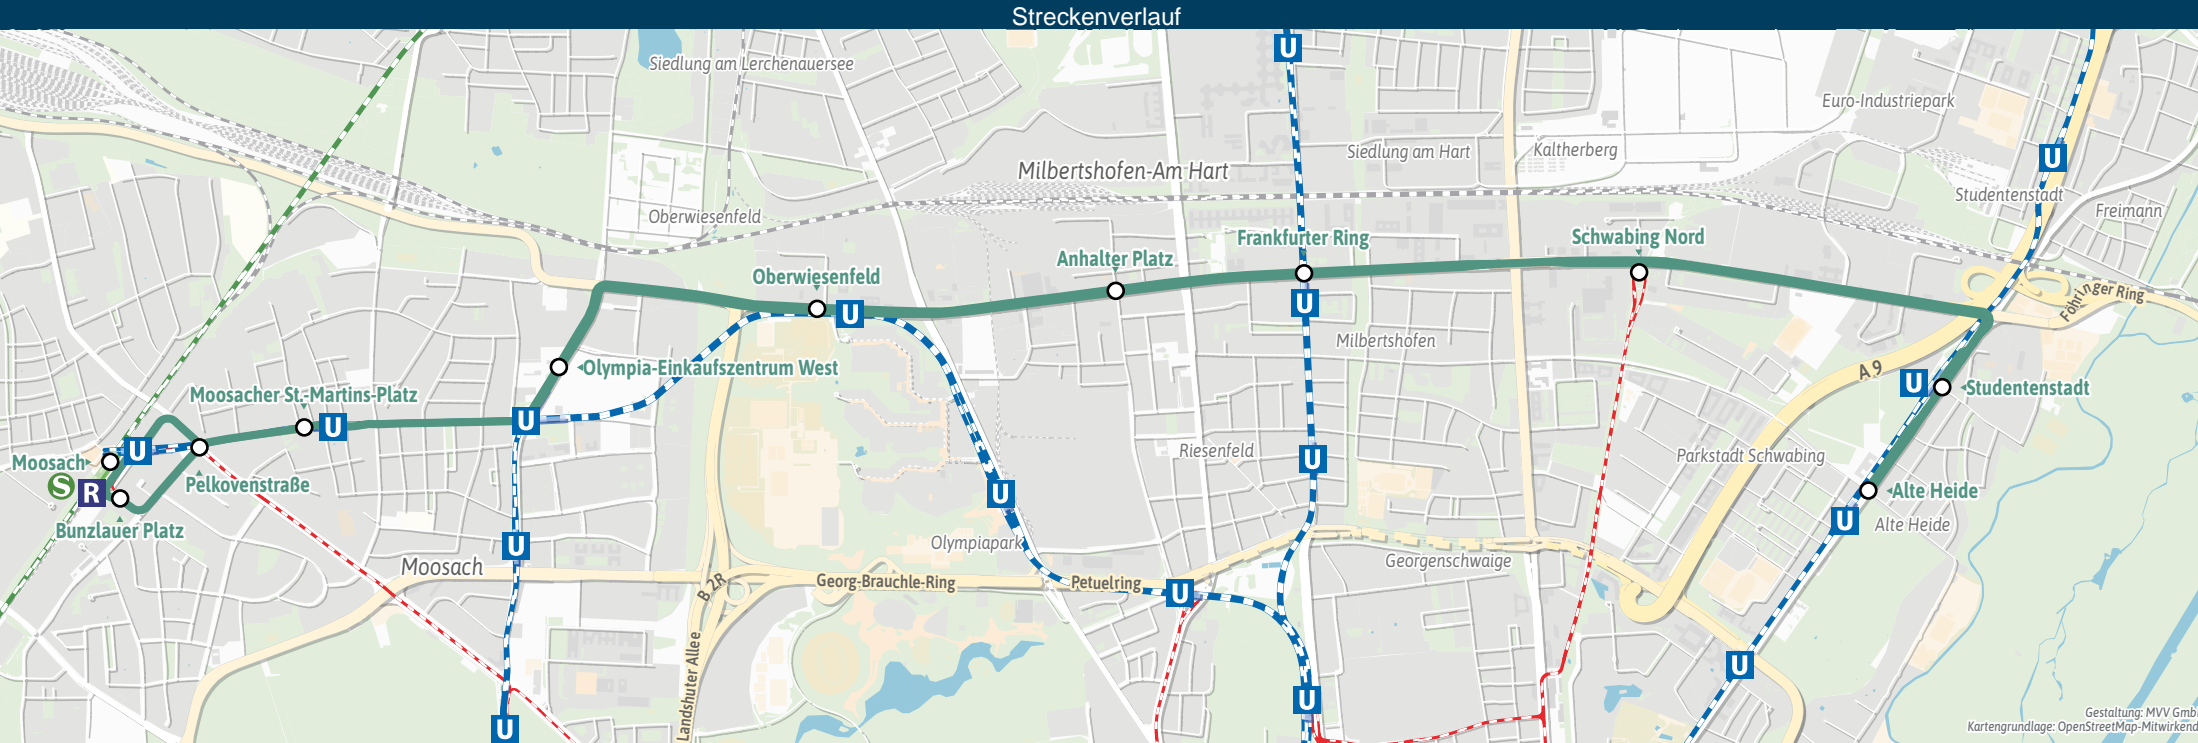

Zone	Stunde	Montag - Freitag							Samstag																								
		6	7	8-18	19	20	21	22	6	7	8-18	19	20	21	22																		
M	Alte Heide U	37	01	21	41	01	21	41	01	21	41	54	22	42	02	25	45	25	45	17	37	57	17	37	57	17	37	02	22	42	02	25	45
M	Studentenstadt U	39	03	23	43	03	23	43	03	23	43	56	24	44	04	27	47	27	47	19	39	59	19	39	59	19	39	04	24	44	04	27	47
M/1	Schwabing Nord	44	08	28	48	08	28	48	08	28	48	01	28	48	08	31	51	31	51	24	44	04	24	44	04	24	44	08	28	48	08	31	51
M/1	Frankfurter Ring U	48	12	32	52	12	32	52	12	32	52	05	31	51	11	34	54	34	54	28	48	08	28	48	08	28	48	11	31	51	11	34	54
M	Anhalter Platz	51	15	35	55	15	35	55	15	35	55	08	33	53	13	36	56	36	56	31	51	11	31	51	11	31	51	13	33	53	13	36	56
M	Oberwiesenfeld U	54	18	38	58	18	38	58	18	38	58	11	36	56	16	38	58	38	58	34	54	14	34	54	14	34	54	16	36	56	16	38	58
M	Olympia-Einkaufsz. West U	57	21	41	01	21	41	01	21	41	01	14	39	59	19	41	01	41	01	37	57	17	37	57	17	37	57	19	39	59	19	41	01
M	Moosacher St.-Martins-Platz U	01	25	45	05	25	45	05	25	45	05	18	43	03	23	44	04	44	04	41	01	21	41	01	21	41	01	23	43	03	23	44	04
M/1	Pelkovenstraße	02	26	46	06	26	46	06	26	46	06	19	44	04	24	45	05	45	05	42	02	22	42	02	22	42	02	24	44	04	24	45	05
M/1	Moosach S U R	04	28	48	08	28	48	08	28	48	08	21	46	06	26	47	07	47	07	44	04	24	44	04	24	44	04	26	46	06	26	47	07

Sonn- und Feiertag kein Betrieb

Weitere Abfahrten zwischen Alte Heide und Olympia-Einkaufszentrum West siehe Linie X36

Bitte Kurzstreckenregelung beachten: Gültig für maximal 2 Haltestellen auf dieser Linie.

Fahrplan als PDF
zum Download

Änderungen vorbehalten | mvv-muenchen.de

Münchner Verkehrsgesellschaft mbH
0800 344 22 66 00