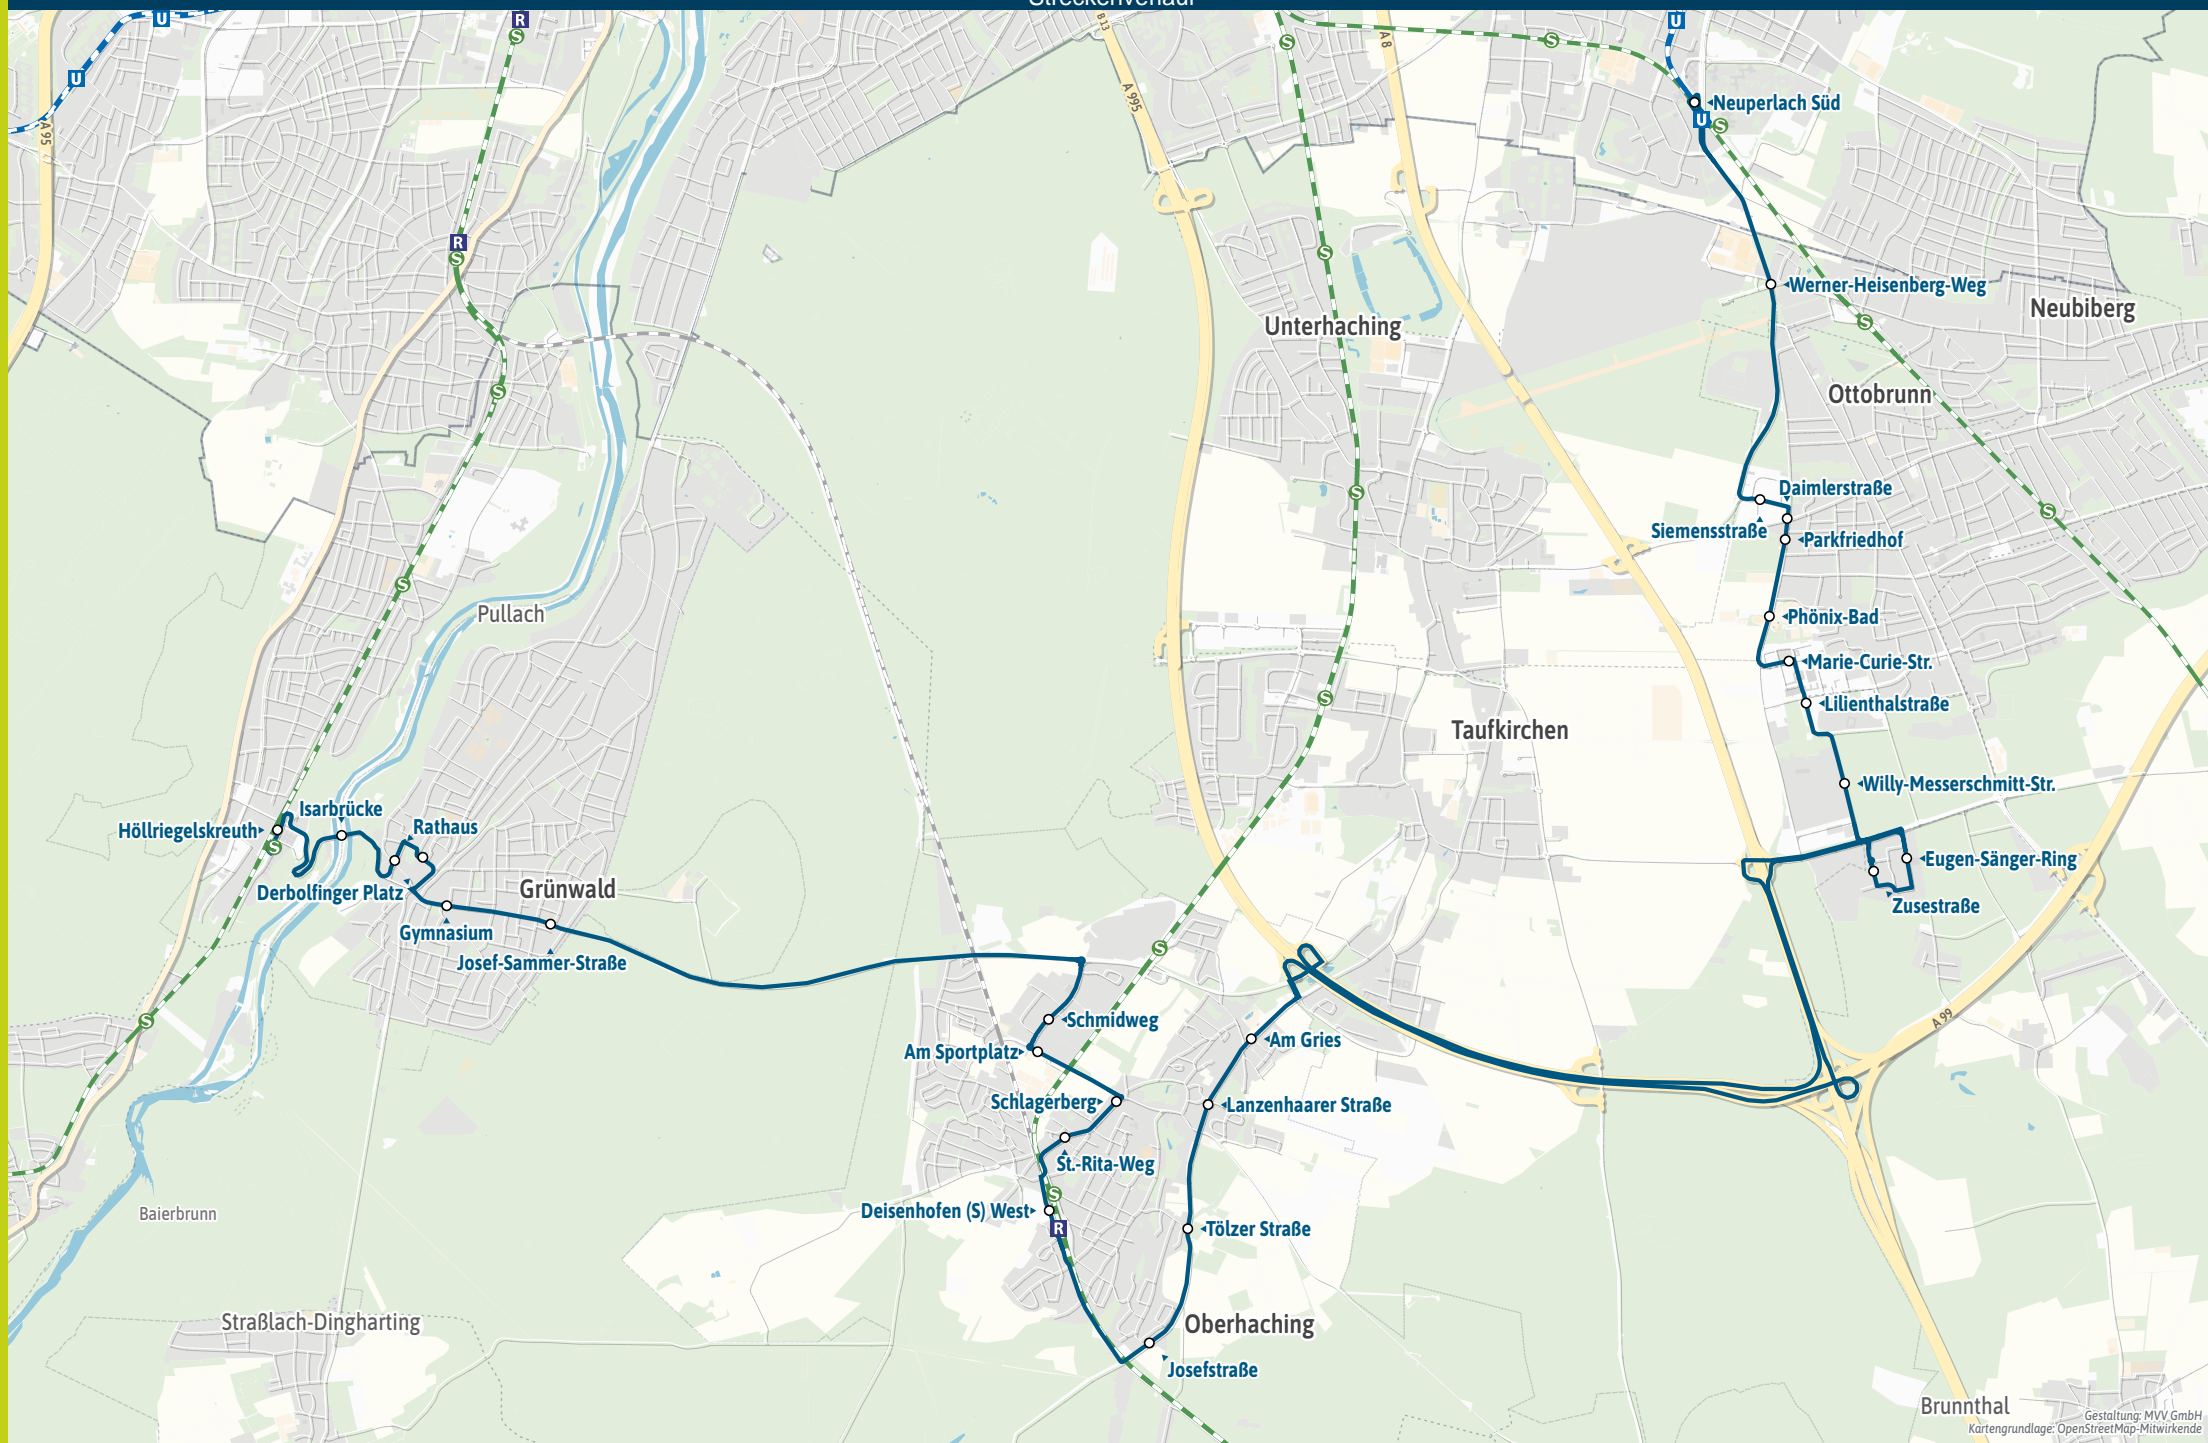

Weitere Linien an den Haltestellen der Linie 222

- Neuperlach Süd ▶ S5 | U5 U7 | 195 196 199 210 211 212 217 229 455 N79
4900
- Neubiberg, W.-Heisenberg-W. ▶ 210 211 212 229
- Ottobrunn, Siemensstraße ▶ 221
- - Daimlerstraße ▶ X204 | 221
- - Parkfriedhof ▶ 229
- - Phönix-Bad ▶ 229 241
- - Marie-Curie-Str. ▶ 241
- Taufkirchen, Lilienthalstr. ▶ X200 | 210 214 241
- - Willy-Messerschmitt-Str. ▶ X200 | 210 214 241
- Brunnth, E.-Sänger-Ring ▶ 214 216 244
- - Zusestraße ▶ 210 214 216 220 244
- Furth, Am Gries ▶ 224
- Oberhaching, Lanzenhaarer Str. ▶ X203 | 224 227

- Deisenhofen, Tölzer Straße
- - Josefstraße ▶ 226
- - Deisenhofen West ▶ X203 X320
- Oberhaching, St.-Rita-Weg ▶ 224
- - Schlagerberg ▶ 224
- - Am Sportplatz ▶ 224
- - Schmidweg ▶ 227
- Grünwald, Josef-Sammer-Straße
- - Gymnasium
- - Derbolfinger Platz ▶ 25 | 271
- - Rathaus ▶ 271
- - Isarbrücke ▶ 271
- Höllriegelskreuth ▶ S7 S20 | 270 271

Minifahrplan
2025

BUS 222

**Dank Echtzeitinfos
bist Du informiert.**

**Mit der MVV-App
besser unterwegs.**

Mit der MVV-App zu Deinem
Ticket und Deinem Fahrplan!

Neuperlach Süd U S ◀
Brunnth Nord ◀
Deisenhofen S West ◀
Höllriegelskreuth S

Herausgeber Minifahrplan:
Münchner Verkehrs- und Tarifverbund GmbH (MVV)
im Auftrag der Verbundlandkreise und -städte im MVV
Fahrplanstand | 15. Dezember 2024

mvv-auskunft.de
Fahrplan in Echtzeit

Streckenverlauf