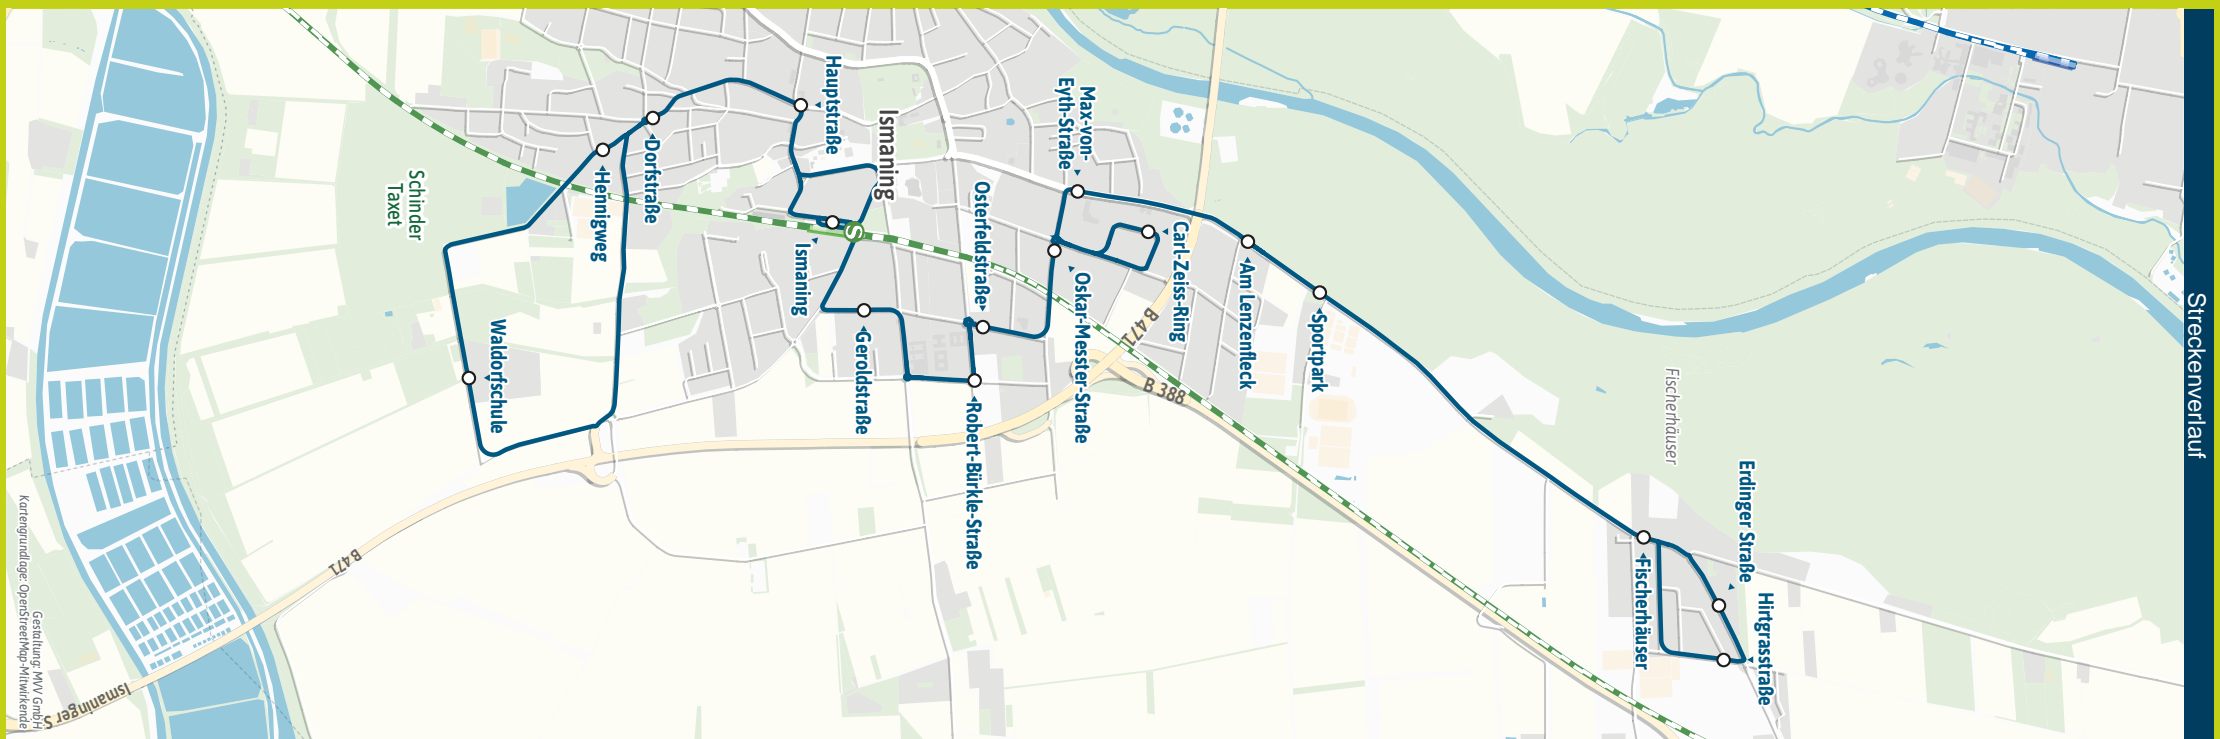

Weitere Linien an den Haltestellen der Linie 236

Minifahrplan 2025

Dank Echtzeitinfos bist Du informiert.

Mit der MVV-App besser unterwegs.

Mit der MVV-App zu Deinem Ticket und Deinem Fahrplan!

Fischerhäuser ↔ Ismaning S ↔ Waldorfschule

Ismaning, Waldorfschule - Ismaning - Fischerhäuser

Table with columns for Zone, Day (Montag-Freitag, Samstag, Sonn- und Feiertag), and various bus routes (ISM 1, ISM 1/2) with corresponding departure times.

Busfahrten innerhalb einer Gemeinde gelten als Kurzstrecke: ISM = Ismaning

Am 24. und 31. Dezember Betrieb wie Samstag.

Fahrplan als PDF zum Download

Änderungen vorbehalten | mvv-muenchen.de

DB RV Bayern/ RVO/DB Regio Bus Bayern 089 / 20329634

Streckenverlauf

Kartengrundlage: OpenStreetMap/Mitglieder

Gestaltung: MVV GmbH