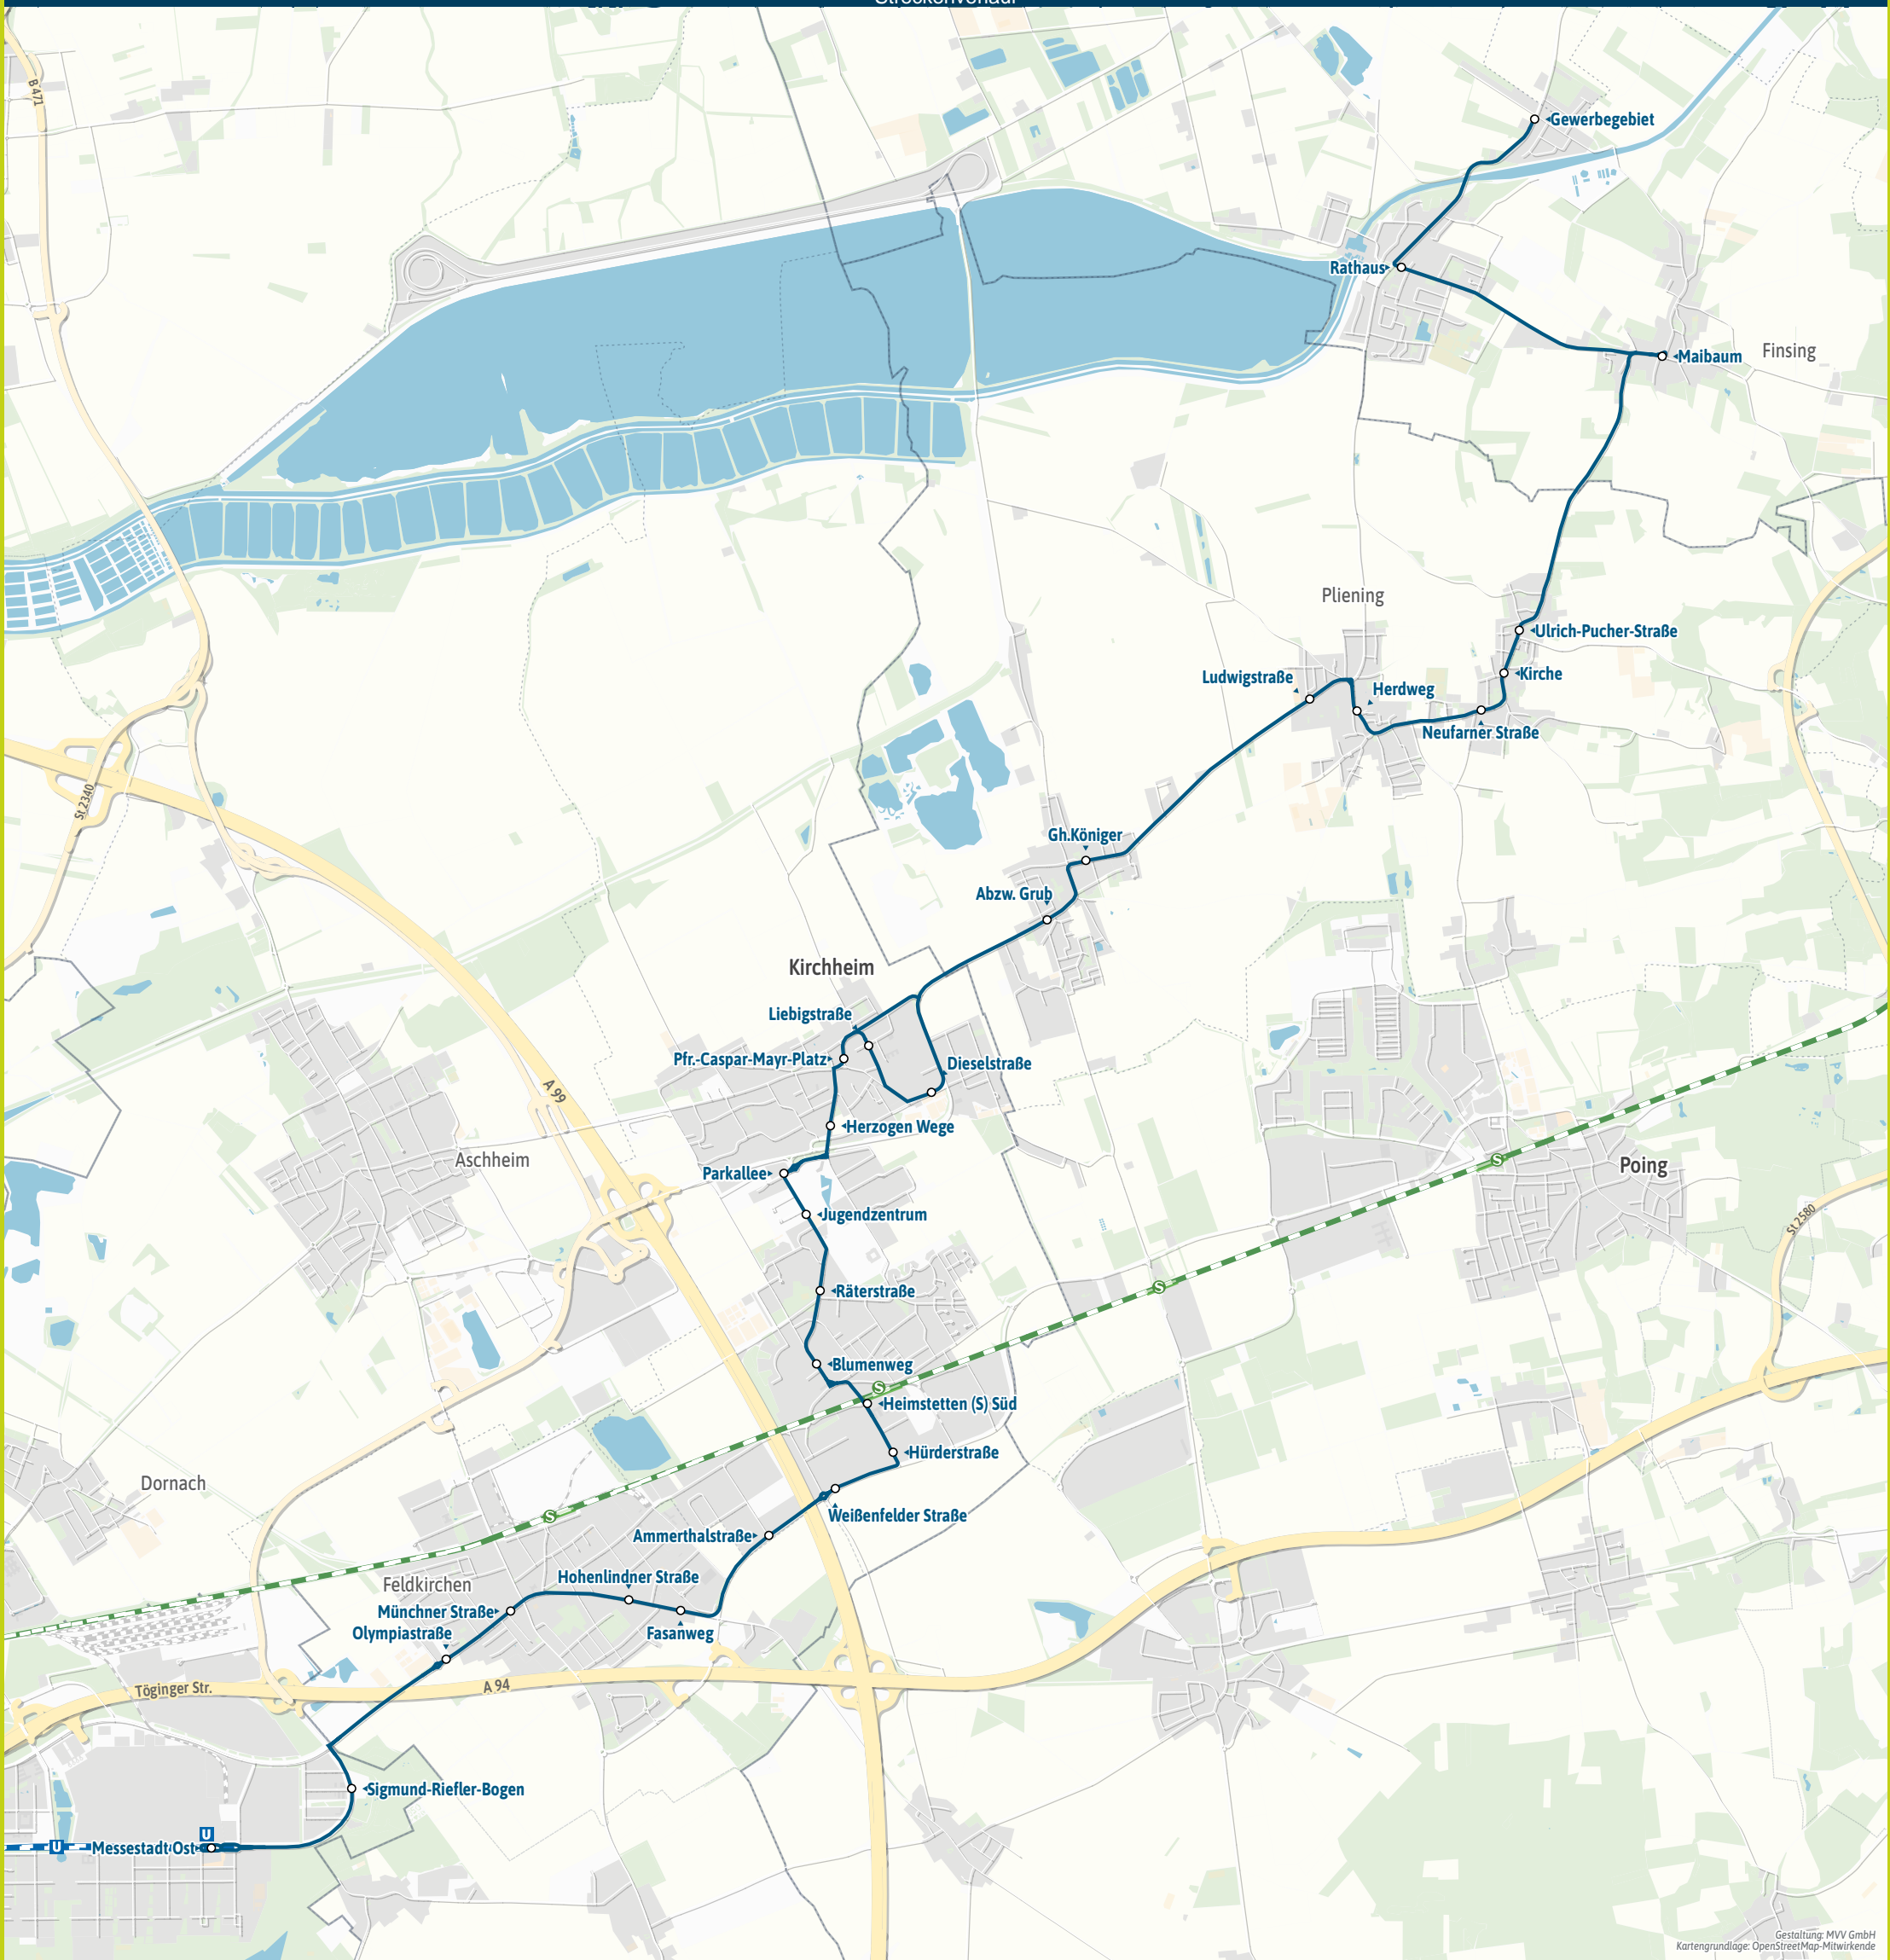

Minifahrplan  
2025

**BUS 262**

**Dank Echtzeitinfos  
bist Du informiert.**

**Mit der MVV-App  
besser unterwegs.**

Mit der MVV-App zu Deinem  
Ticket und Deinem Fahrplan!

Messestadt Ost U ◀ ▶  
Feldkirchen ▶ Kirchheim ▶  
Pliening ▶ Neufinsing

Herausgeber Minifahrplan:  
Münchner Verkehrs- und Tarifverbund GmbH (MVV)  
im Auftrag der Verbundlandkreise und -städte im MVV  
Fahrplanstand | 15. Dezember 2024

[mvv-auskunft.de](http://mvv-auskunft.de)  
Fahrplan in Echtzeit

Streckenverlauf

Gestaltung: MVV GmbH  
Kartengrundlage: OpenStreetMap-Mitwirkende

262

Messestadt Ost U - Feldkirchen - Kirchheim - Pliening - Neufinsing

Table with columns: Zone, Montag - Freitag, Samstag. Rows include destinations like Messestadt Ost, Sigmund-Riefler-Bogen, Feldkirchen, etc.

Am 24. und 31. Dezember Betrieb wie Samstag.

Fahrplan als PDF zum Download