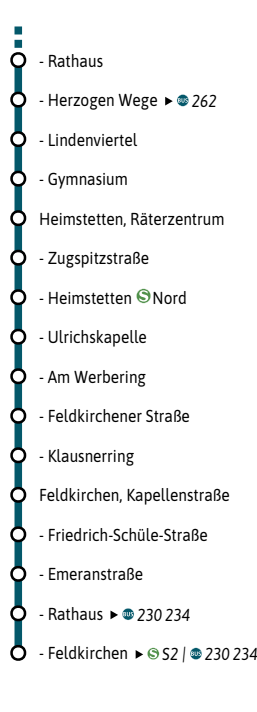

Weitere Linien an den Haltestellen der Linie 263

Minifahrplan 2025 **BUS 263**

Dank Echtzeitinfos bist Du informiert.

Mit der MVV-App besser unterwegs.

Mit der MVV-App zu Deinem Ticket und Deinem Fahrplan!

Herausgeber Minifahrplan: Münchner Verkehrs- und Tarifverbund GmbH (MVV) im Auftrag der Verbundlandkreise und -städte im MVV Fahrplanstand | 15. Dezember 2024

Messestadt West U ↔ Riem S Dornach ↔ Aschheim ↔ Kirchheim ↔ Heimstetten S Nord ↔ Feldkirchen S

Feldkirchen - Heimstetten Nord - Kirchheim - Aschheim - Riem Dornach - Messestadt West

Table with columns for Zone, Verkehrlinien, and a grid of departure times for Monday-Friday. Includes lines like FEL M/1, KIR 1, and ASH M/1.