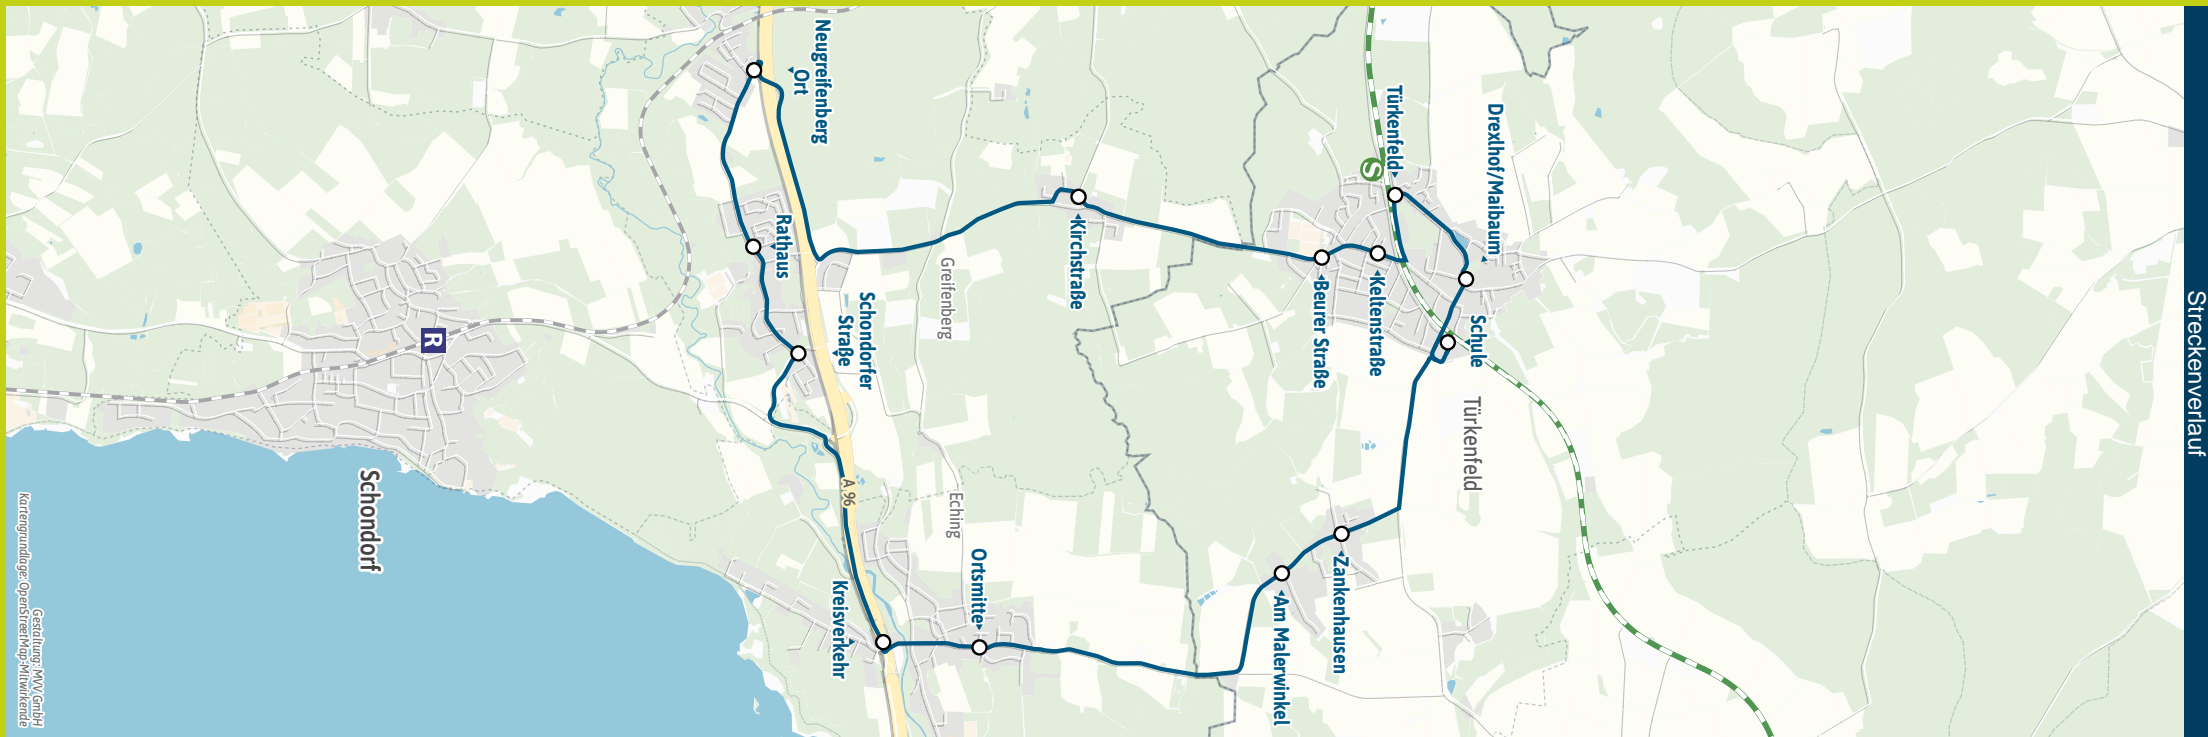

Streckenverlauf