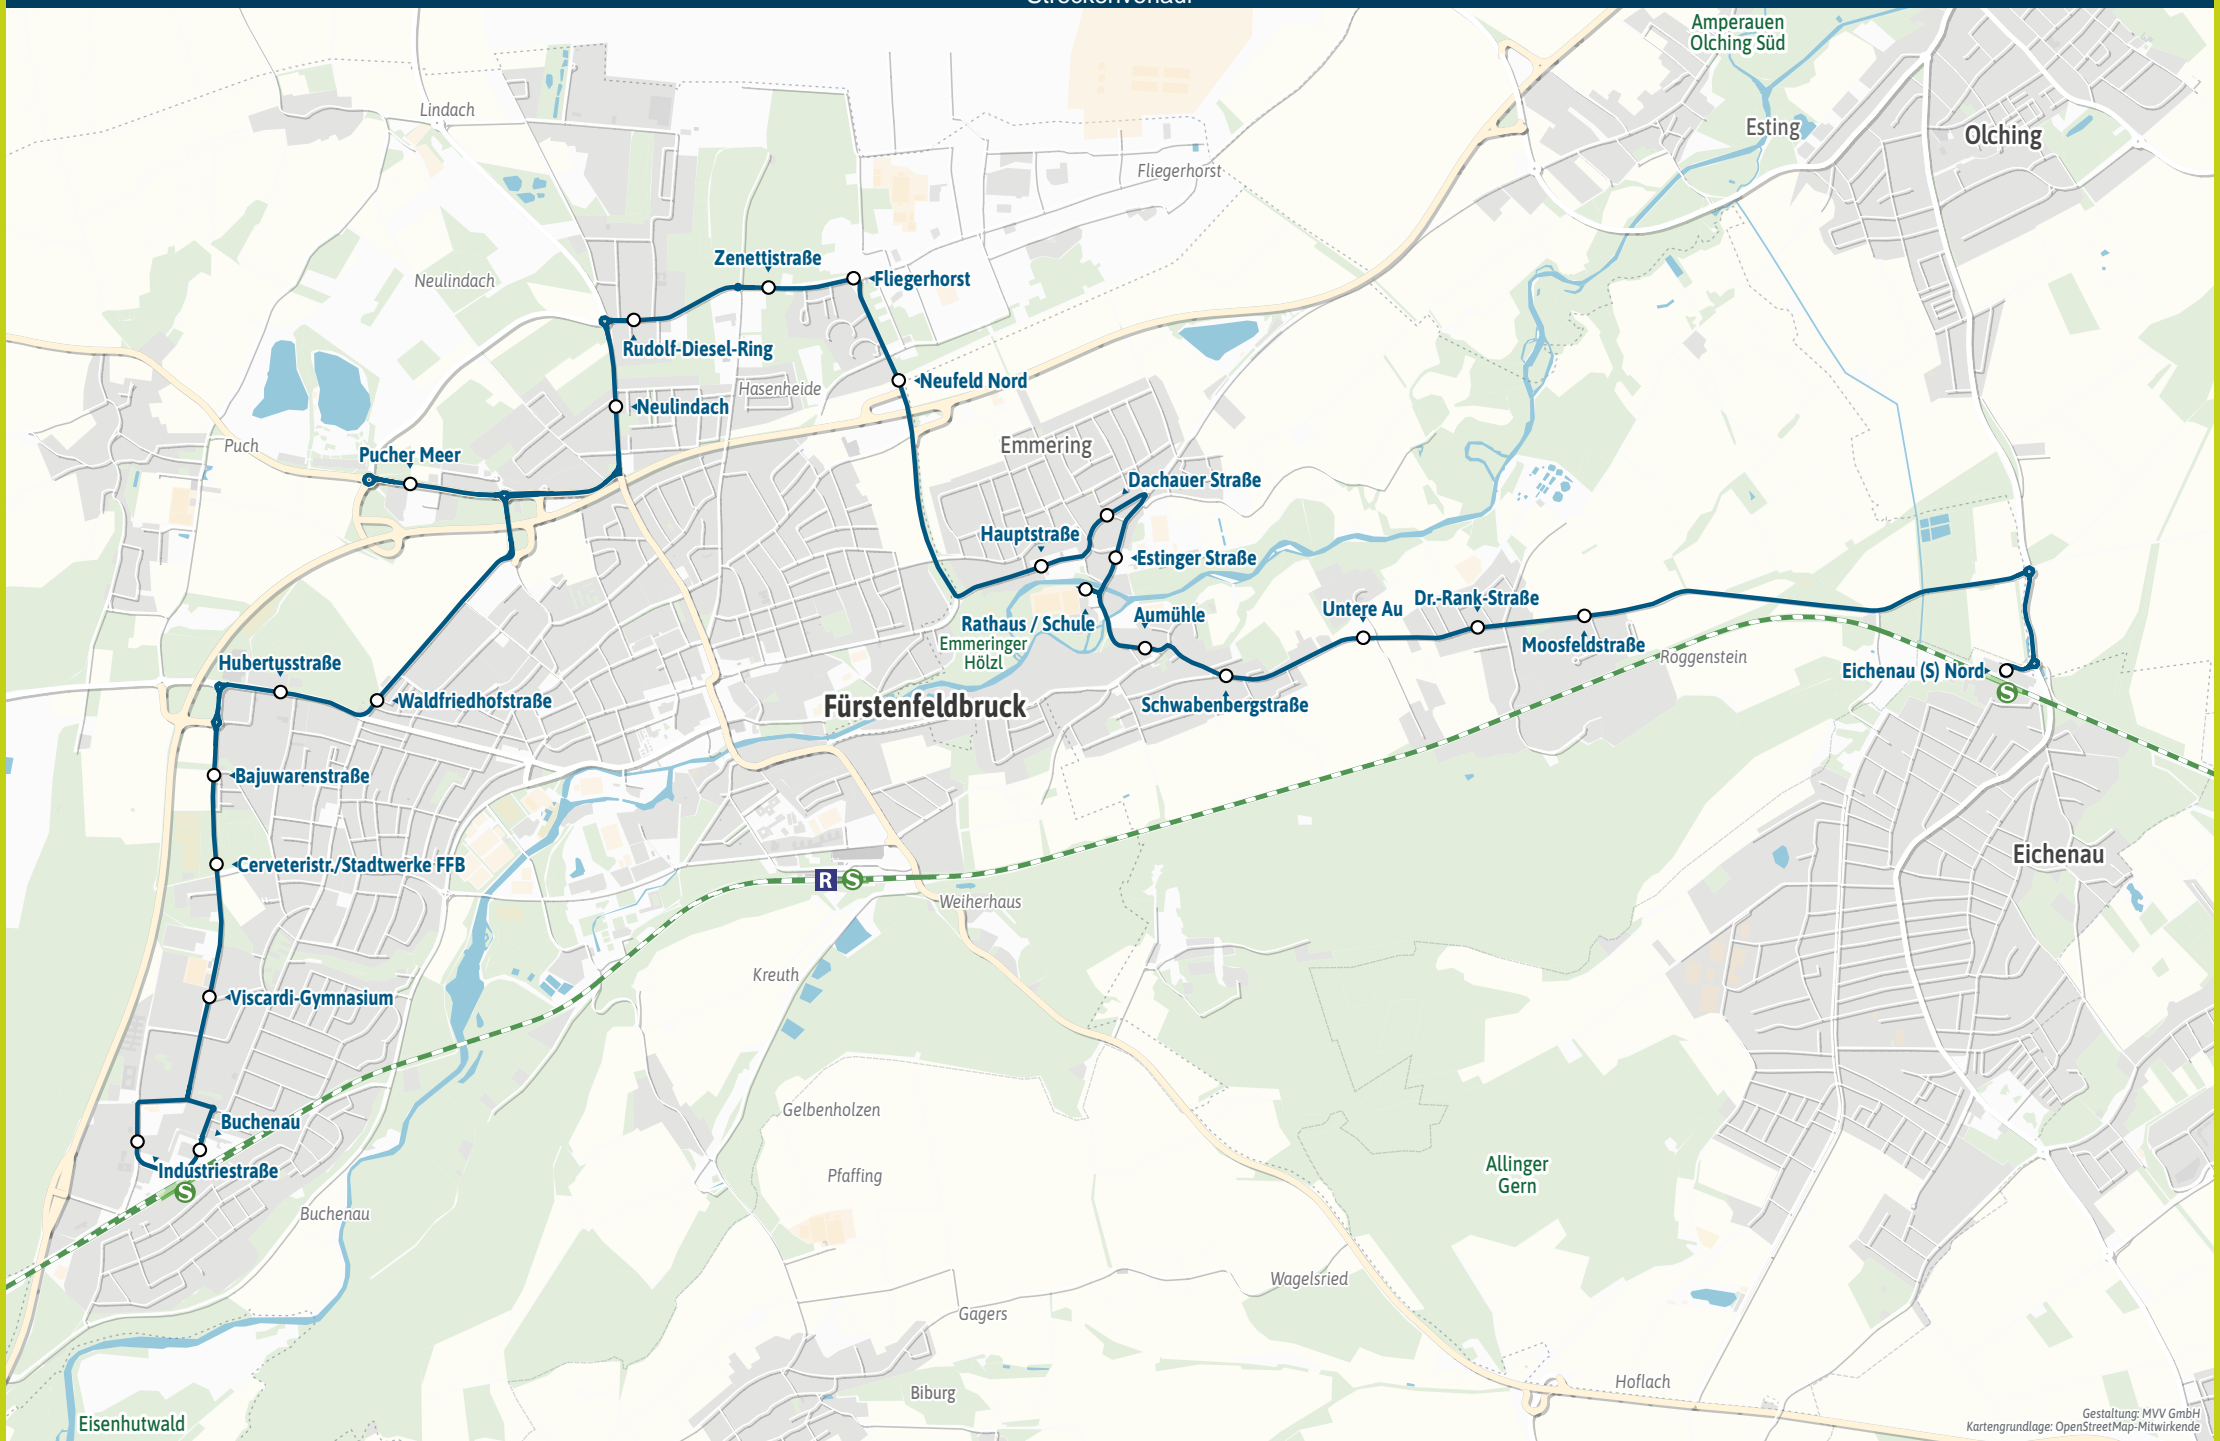

Minifahrplan  
2025

**BUS 863**

Buchenau S ◀▶  
Fürstenfeldbruck, Fliegerhorst ◀▶  
Emmering ▶ Eichenau S Nord

[muv-auskunft.de](https://muv-auskunft.de)  
Fahrplan in Echtzeit

Streckenverlauf

1.5 km

3 km

4.5 km