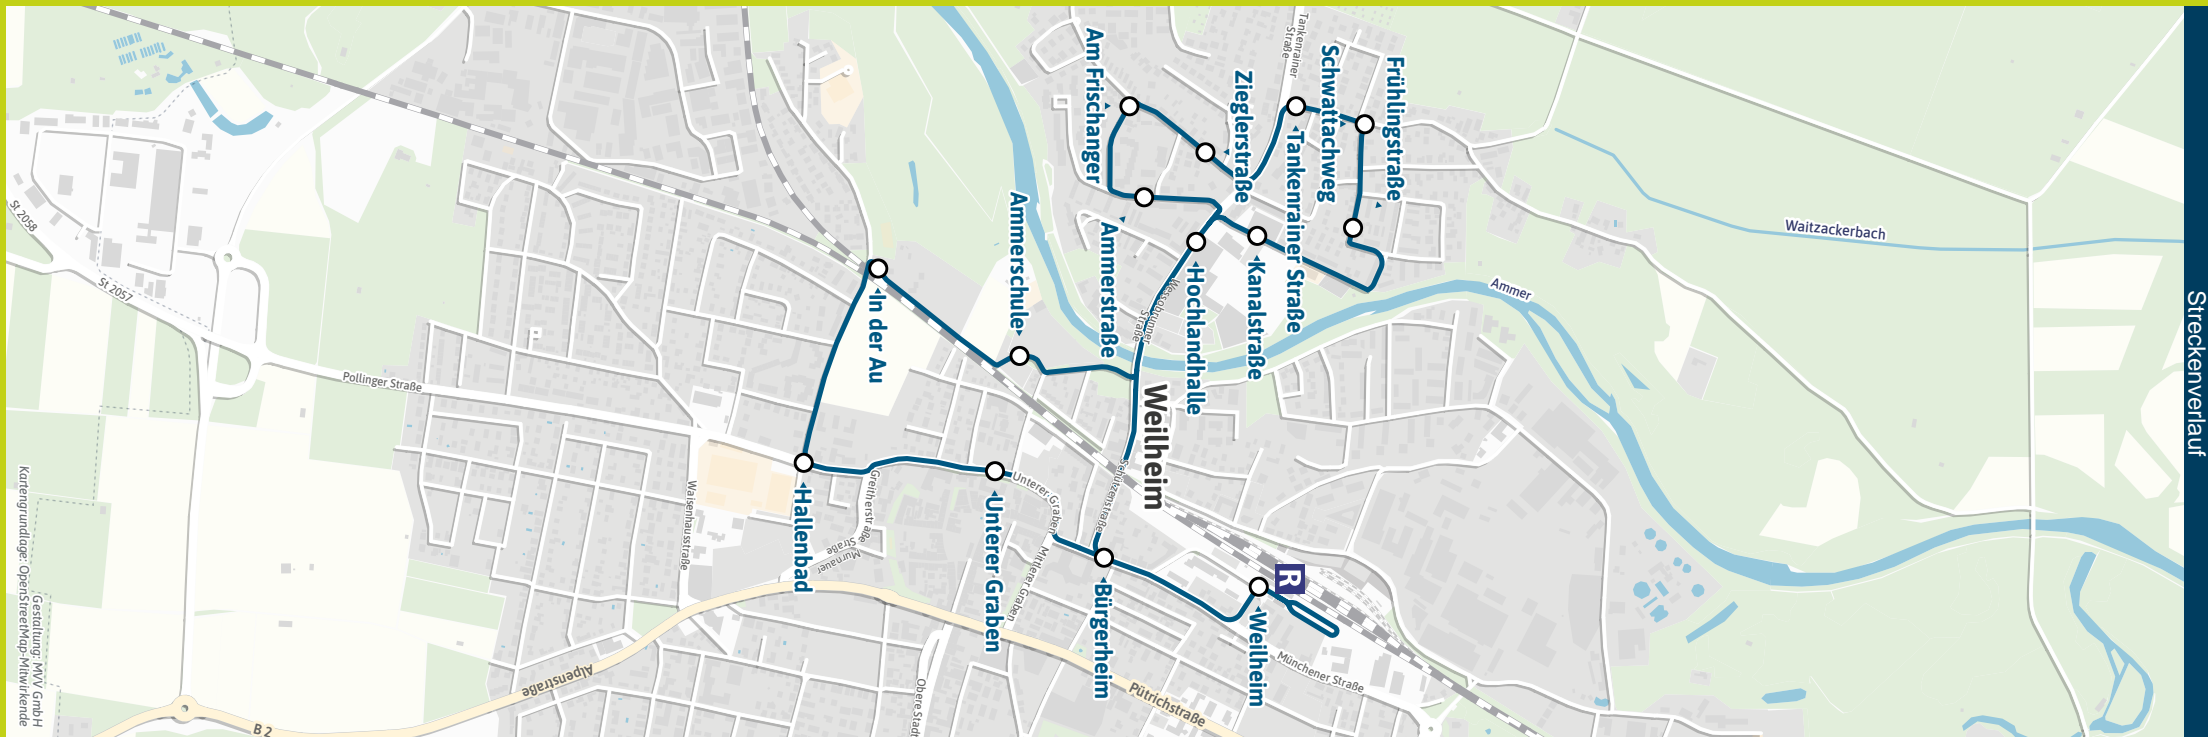

Minifahrplan
2025

BUS 911

Bestens informiert mit
der MVV-Auskunft.

Ersatzfahrpläne und
Änderungen schnell
und einfach abrufen.

Fahrplanänderungen abrufen:
mvv-muenchen.de/infoportal

StadtBus Weilheim West: Bahnhof **R** ▶
Hallenbad ▶ Ammerschule ▶
Frühlingstr. ▶ Bahnhof **R**

Herausgeber Minifahrplan:
Münchner Verkehrs- und Tarifverbund GmbH (MVV)
im Auftrag der Verbundlandkreise und -städte im MVV
Fahrplanstand | 15. Dezember 2024

mvv-auskunft.de
Fahrplan in Echtzeit

911

**StadtBus Weilheim West:
Bahnhof R - Hallenbad - Ammerschule - Frühlingstr. - Bahnhof R**

Neue Linie im MVV durch Aufnahme des Landkreises Weilheim-Schongau in den MVV. Ehemalige Stadtbuslinie 1.

Zone	Stunde	Montag - Freitag					Samstag		
		5	6	7 - 18	19	8	9 - 16	17	
WHM	6	31	01 31	01 31	01 31		01 01	01	
WHM	6	33	03 33	03 33	03 33		03 03	03	
WHM	6	35	05 35	05 35	05 35		05 05	05	
WHM	6	36	06 36	06 36	06 36		06 06	06	
WHM	6	37	07 37	07 37	07 37		07 07	07	
WHM	6	39	09 39	09 39	09 39		09 09	09	
WHM	6	41	11 41	11 41	11 41		11 11	11	
WHM	6	42	12 42	12 42	12 42		12 12	12	
WHM	6	43	13 43	13 43	13 43		13 13	13	
WHM	6	44	14 44	14 44	14 44		14 14	14	
WHM	6	45	15 45	15 45	15 45		15 15	15	
WHM	6	46	16 46	16 46	16 46		16 16	16	
WHM	6	47	17 47	17 47	17 47		17 17	17	
WHM	6	48	18 48	18 48	18 48		18 18	18	
WHM	6	49	19 49	19 49	19 49		19 19	19	
WHM	6	51	21 51	21 51	21 51		21 21	21	
WHM	6	52	22 52	22 52	22 52		22 22	22	