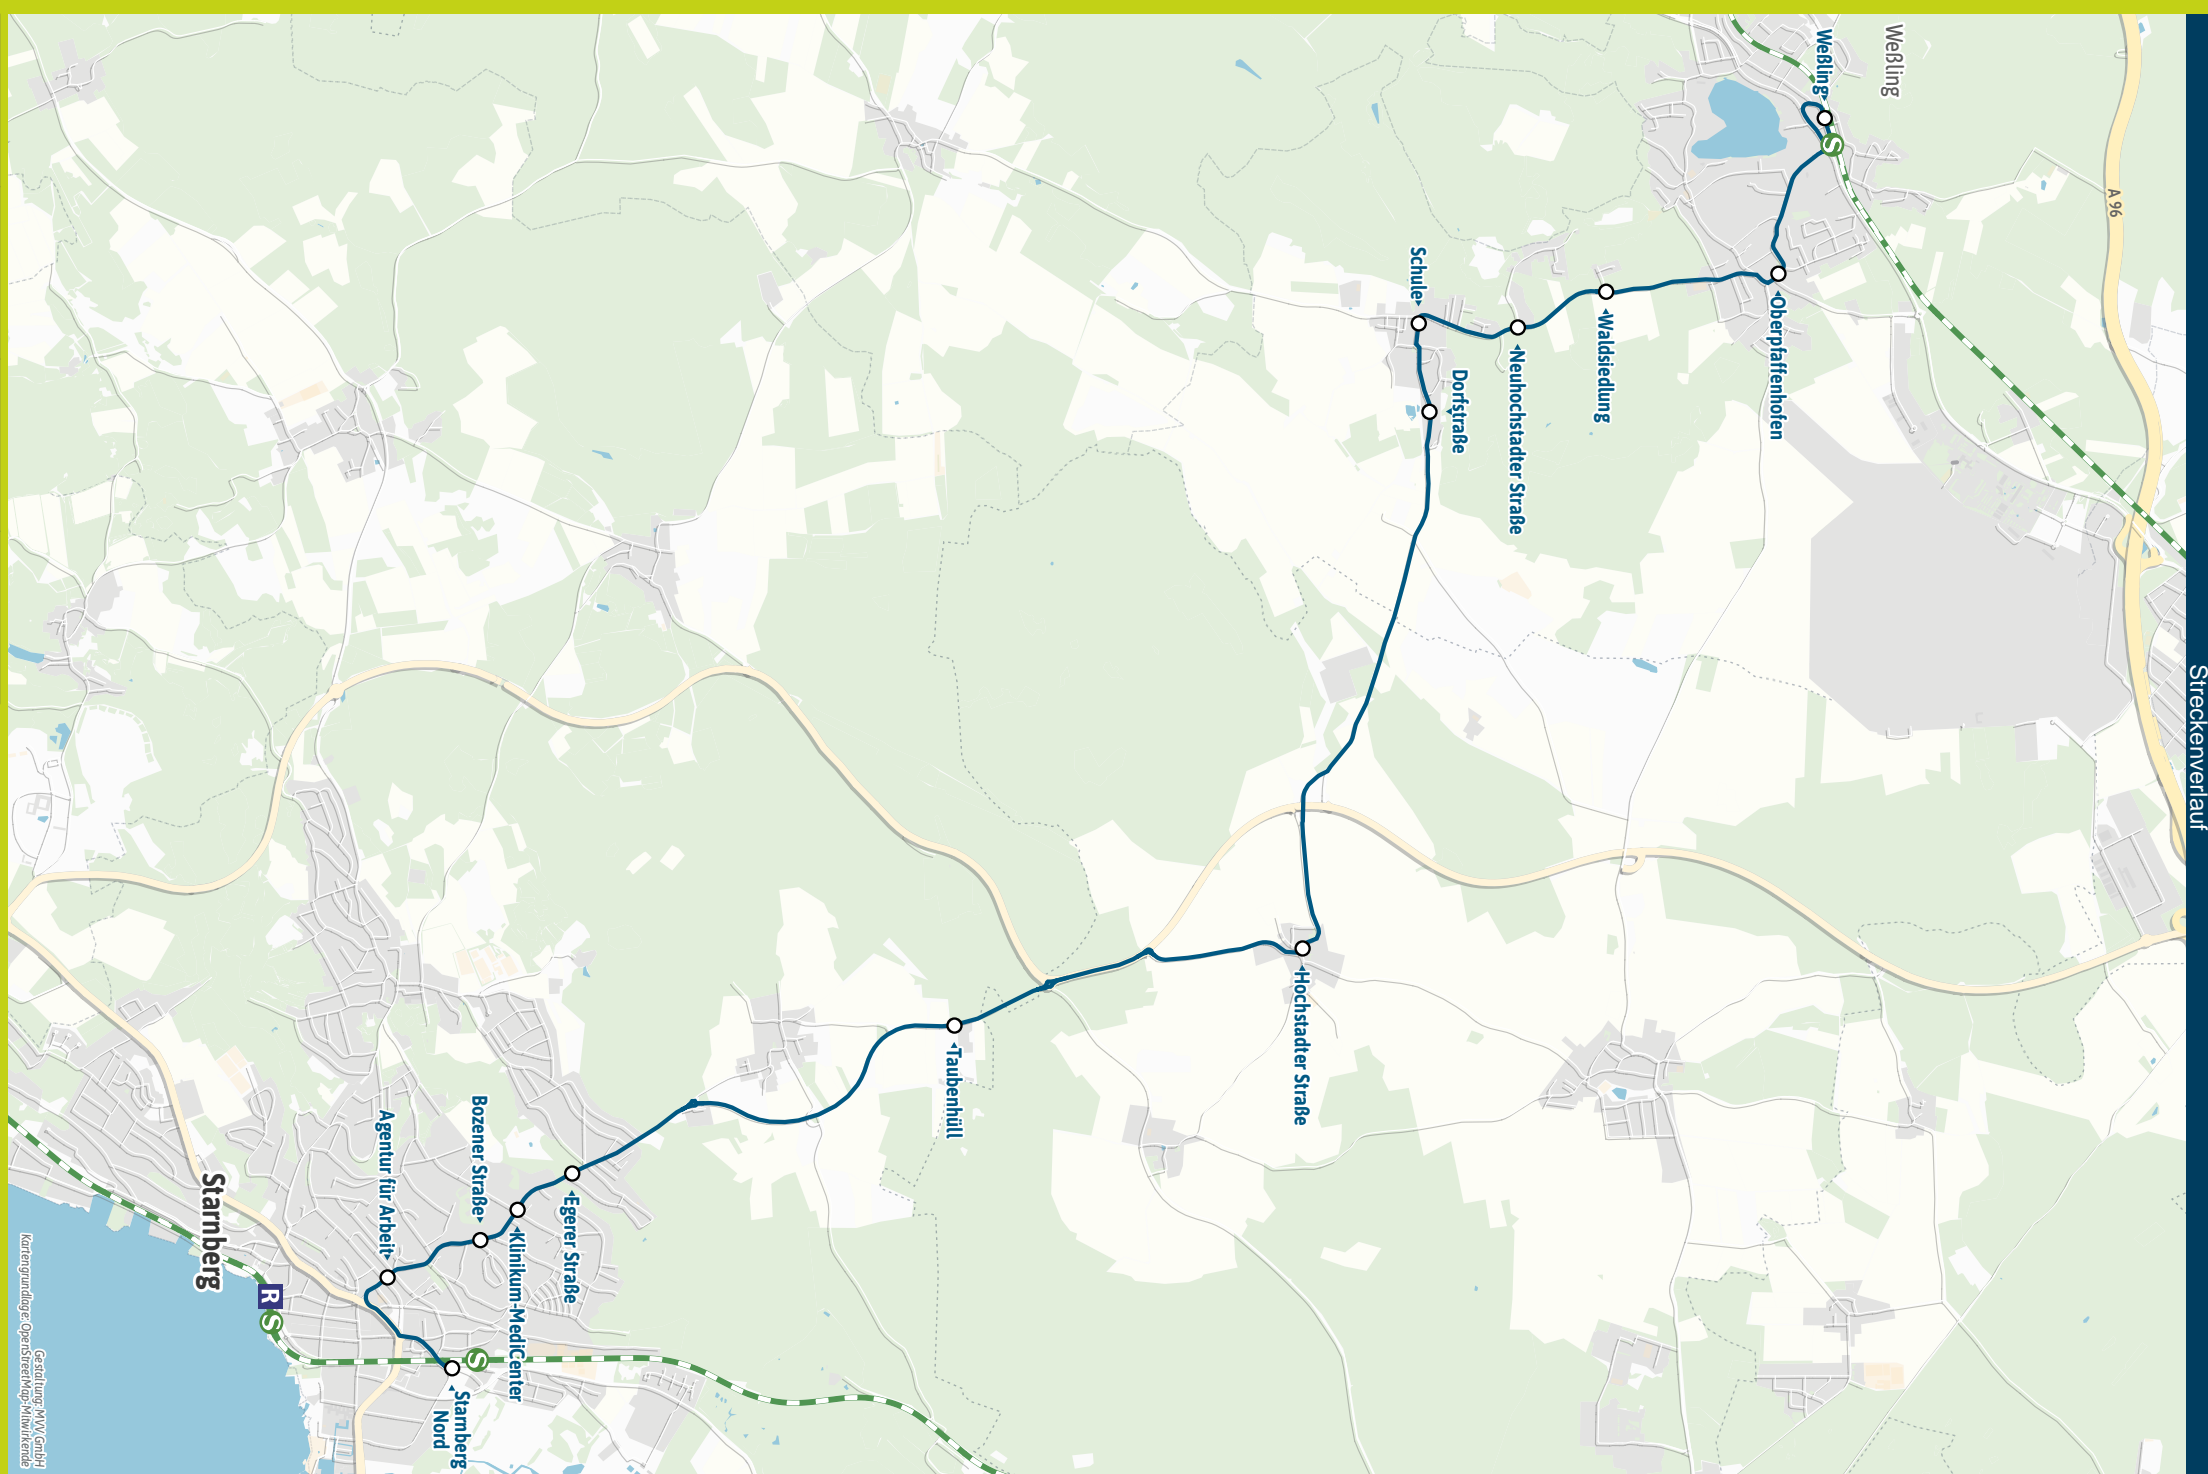

Weitere Linien an den Haltestellen der Linie 955

- Starnberg Nord ▶ S6 | 902 904 905 909 950 951 956 961 975
- - Agentur für Arbeit ▶ 901 902 903 905
- - Bozener Straße ▶ 901 902 903
- - Klinikum-MediCenter ▶ X900 | 901 902 903
- - Egerer Straße ▶ 901 902
- - Taubenhüll
- Oberbrunn, Hochstadter Straße
- Hochstadt, Dorfstraße
- - Schule ▶ 950V
- - Neuhochstadter Straße ▶ 950V
- - Waldsiedlung ▶ 950V
- Oberpfaffenhofen ▶ 950V
- Weßling ▶ S5 S8 | X910 | 921 921V 923 928V 957

Herausgeber Minifahrplan:
Münchner Verkehrs- und Tarifverbund GmbH (MVV)
im Auftrag der Verbundlandkreise und -städte im MVV
Fahrplanstand | 15. Dezember 2024

mvv-auskunft.de
Fahrplan in Echtzeit

Streckenverlauf