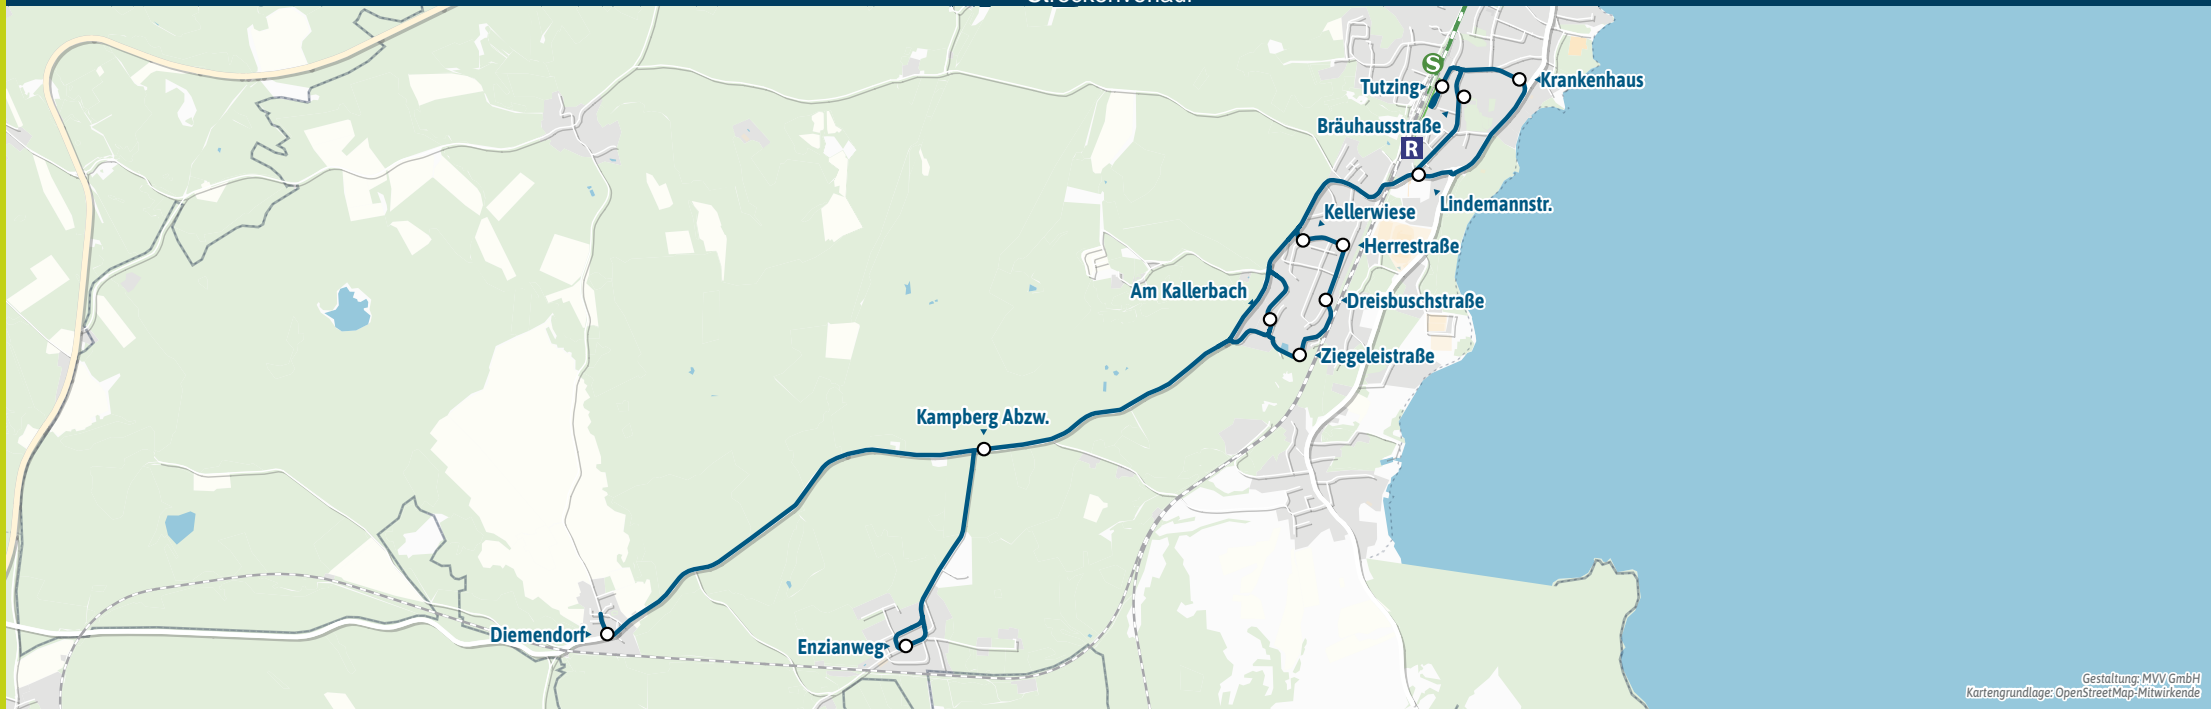

Ersatzfahrpläne und
Änderungen schnell
und einfach abrufen.

Fahrplanänderungen abrufen:
mvv-muenchen.de/infportal

Tutzing R ↔
Tutzing, Am Kallerbach ↔
Kampberg ↔ Diemendorf

Herausgeber Minifahrplan:
Münchner Verkehrs- und Tarifverbund GmbH (MVV)
im Auftrag der Verbundlandkreise und -städte im MVV
Fahrplanstand | 15. Dezember 2024

Münchner Verkehrsverbund

VERBUNDLANDKREISE UND -STÄDTE IM MVV

mvv-auskunft.de
Fahrplan in Echtzeit

Streckenverlauf

Gestaltung: MVV GmbH
Kartengrundlage: OpenStreetMap-Mitwirkende

1.5 km 3 km 4.5 km 6 km

979