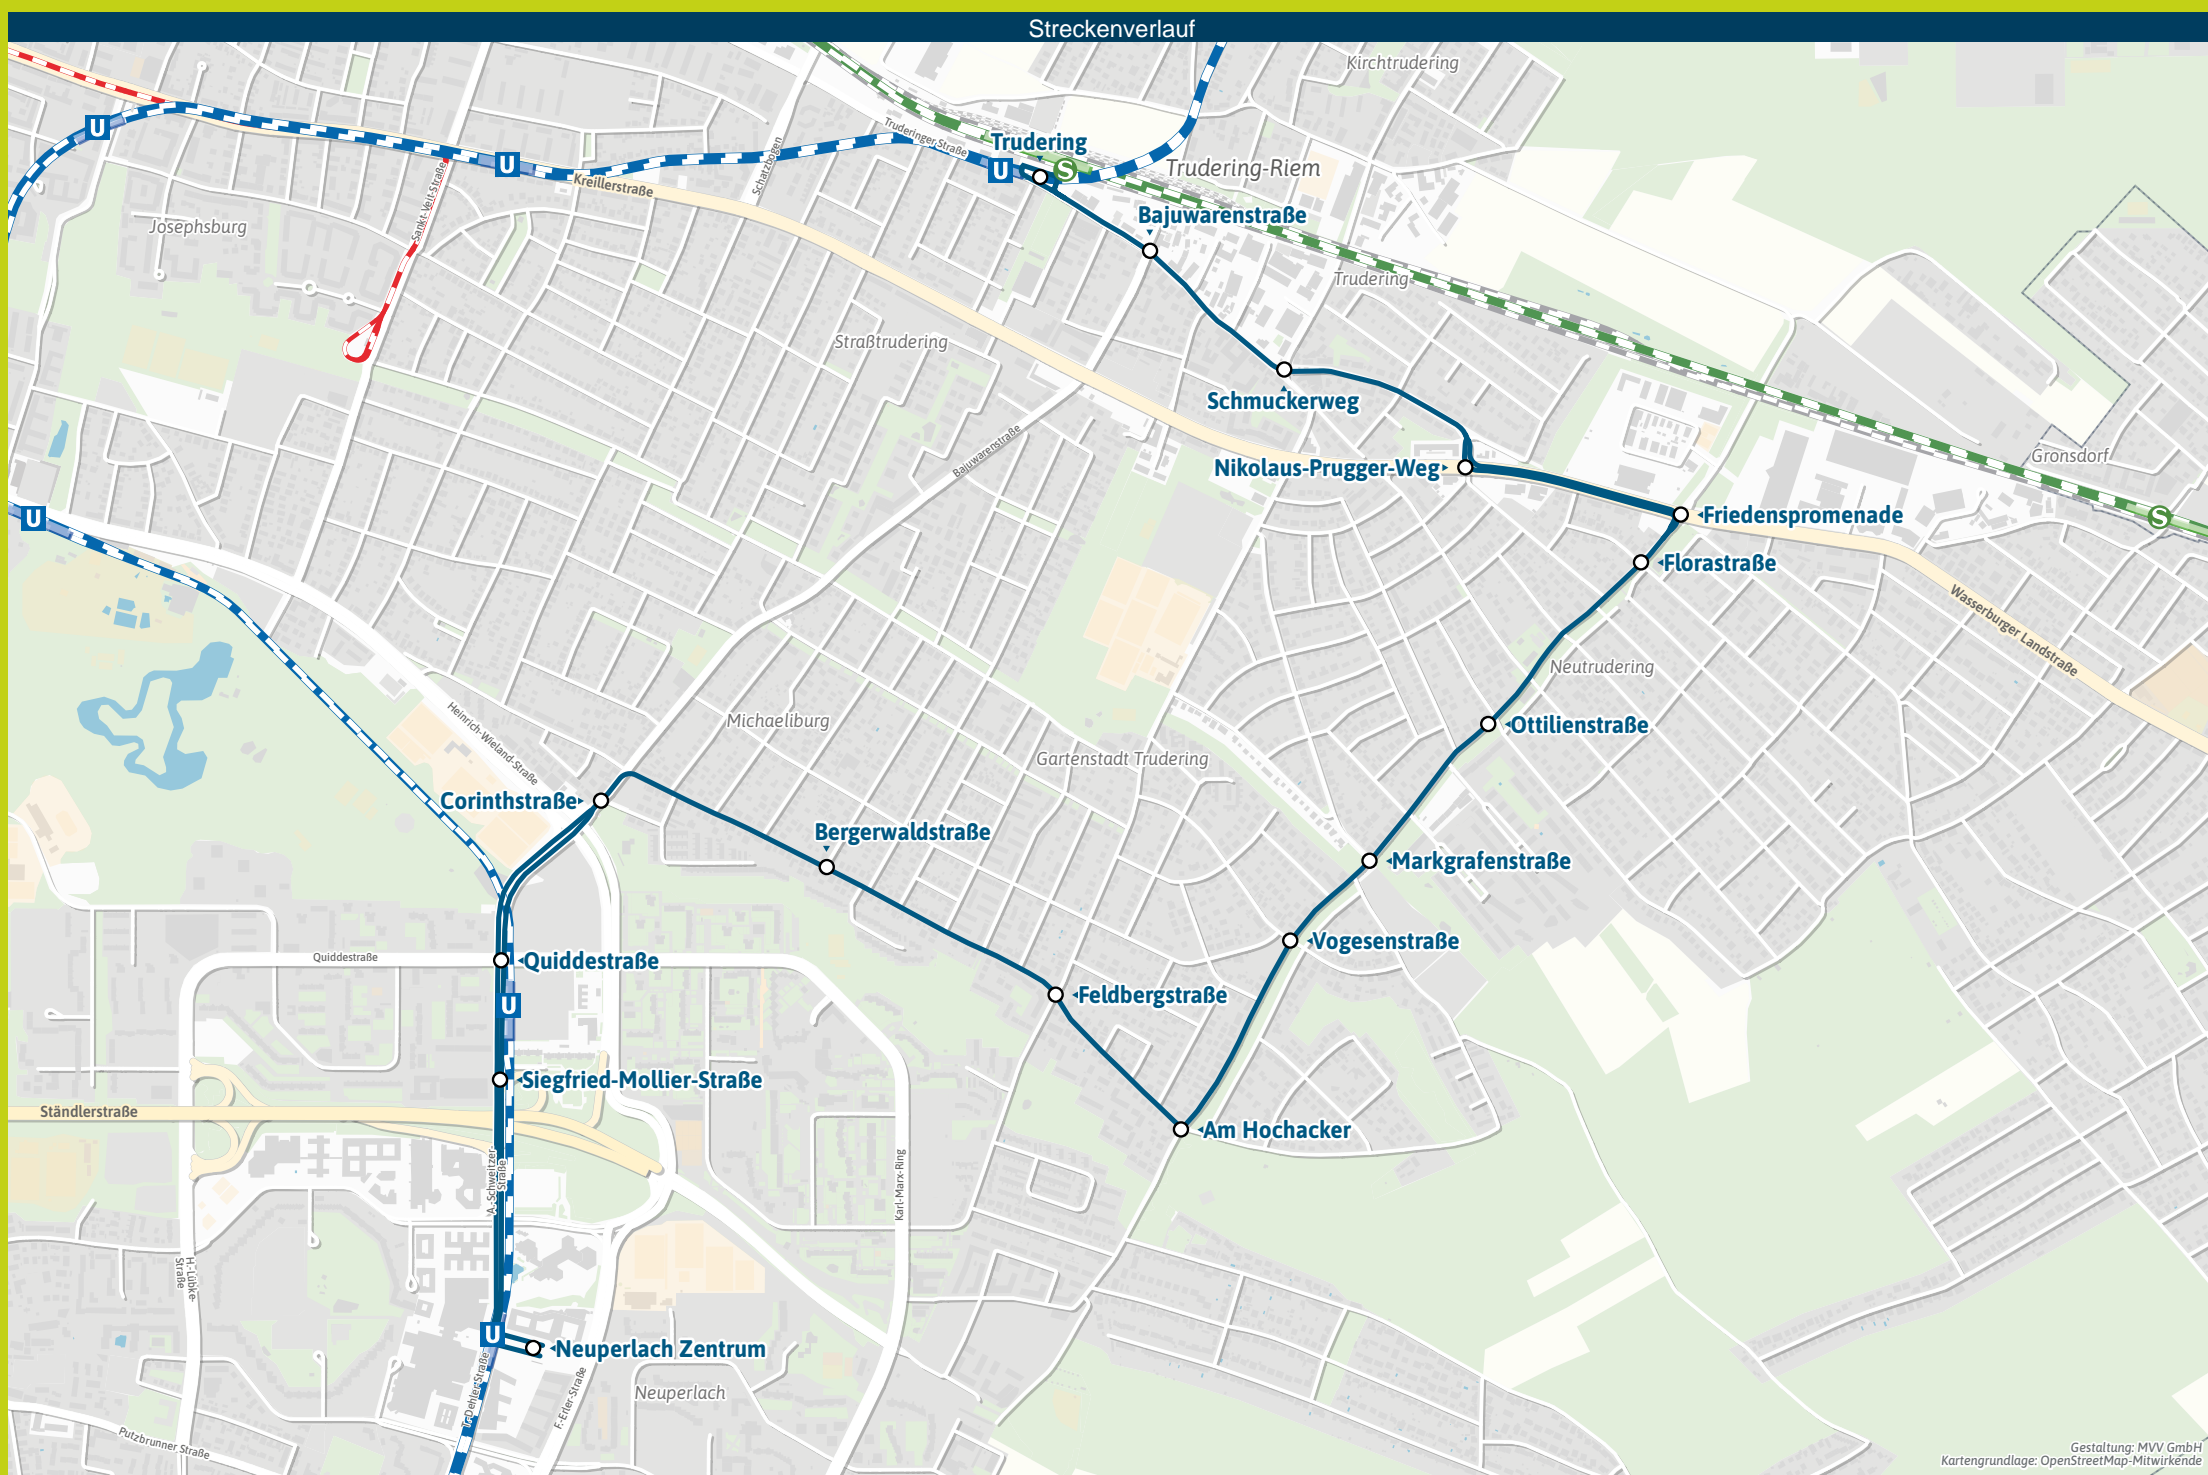

Umsteigemöglichkeiten StadtBus 192

- Trudering Bahnhof ▶ S4 S6 | U2 | 139 185 193 194 N79
- Bajuwarenstraße ▶ 139 185 193 194 N79
- Schmuckerweg ▶ 139 185 194 N79
- Nikolaus-Prugger-Weg ▶ 185 193
- Friedenspromenade ▶ 185 193 N79
- Florastraße ▶ 185 N79
- Ottilienstraße ▶ N79
- Markgrafenstraße ▶ 195 N79
- Vogesenstraße ▶ 195 N79
- Am Hochacker ▶ 194 195 N79
- Feldbergstraße ▶ 194 195 N79
- Bergerwaldstraße
- Corinthstraße ▶ 139 N79
- Quiddestraße ▶ U5 U7 U8 | 139 197 199 N45 N79
- Siegfried-Mollier-Straße ▶ 139 199 N79
- Neuperlach Zentrum ▶ U5 U7 U8 | 55 139 196 197 198 199 N79

Eine App, alles fahren.

MVGO

**Jetzt
downloaden**

mvg.de/mvgo

**Minifahrplan
2025**

BUS 192

Trudering S U ↔ **Neuperlach Zentrum U**

Münchner
Verkehrsverbund

mvg.de
[mvg-
auskunft.de](https://mvg.de/mvv-auskunft.de)

750 m

1.5 km

2.2 km

3 km

Trudering - Vogesenstraße - Neuperlach Zentrum

Table with columns for Zone, Stunde, Montag - Freitag, Samstag, and Sonn- und Feiertag. Rows include Verkehrshinweis and specific bus routes like M/1 Trudering Bahnhof, M/1 Bajuwarenstraße, etc.

Table with columns for Zone, Stunde, and Sonn- und Feiertag. Rows include M/1 Trudering Bahnhof, M/1 Bajuwarenstraße, M/1 Schmuckerweg, etc.

S = nur an Schultagen

Ferienfahrplan: 23.12.24 - 03.01.25, 03.03. - 07.03., 14.04. - 25.04., 10.06. - 20.06., 01.08. - 15.09., 03.11. - 07.11. und 19.11.25