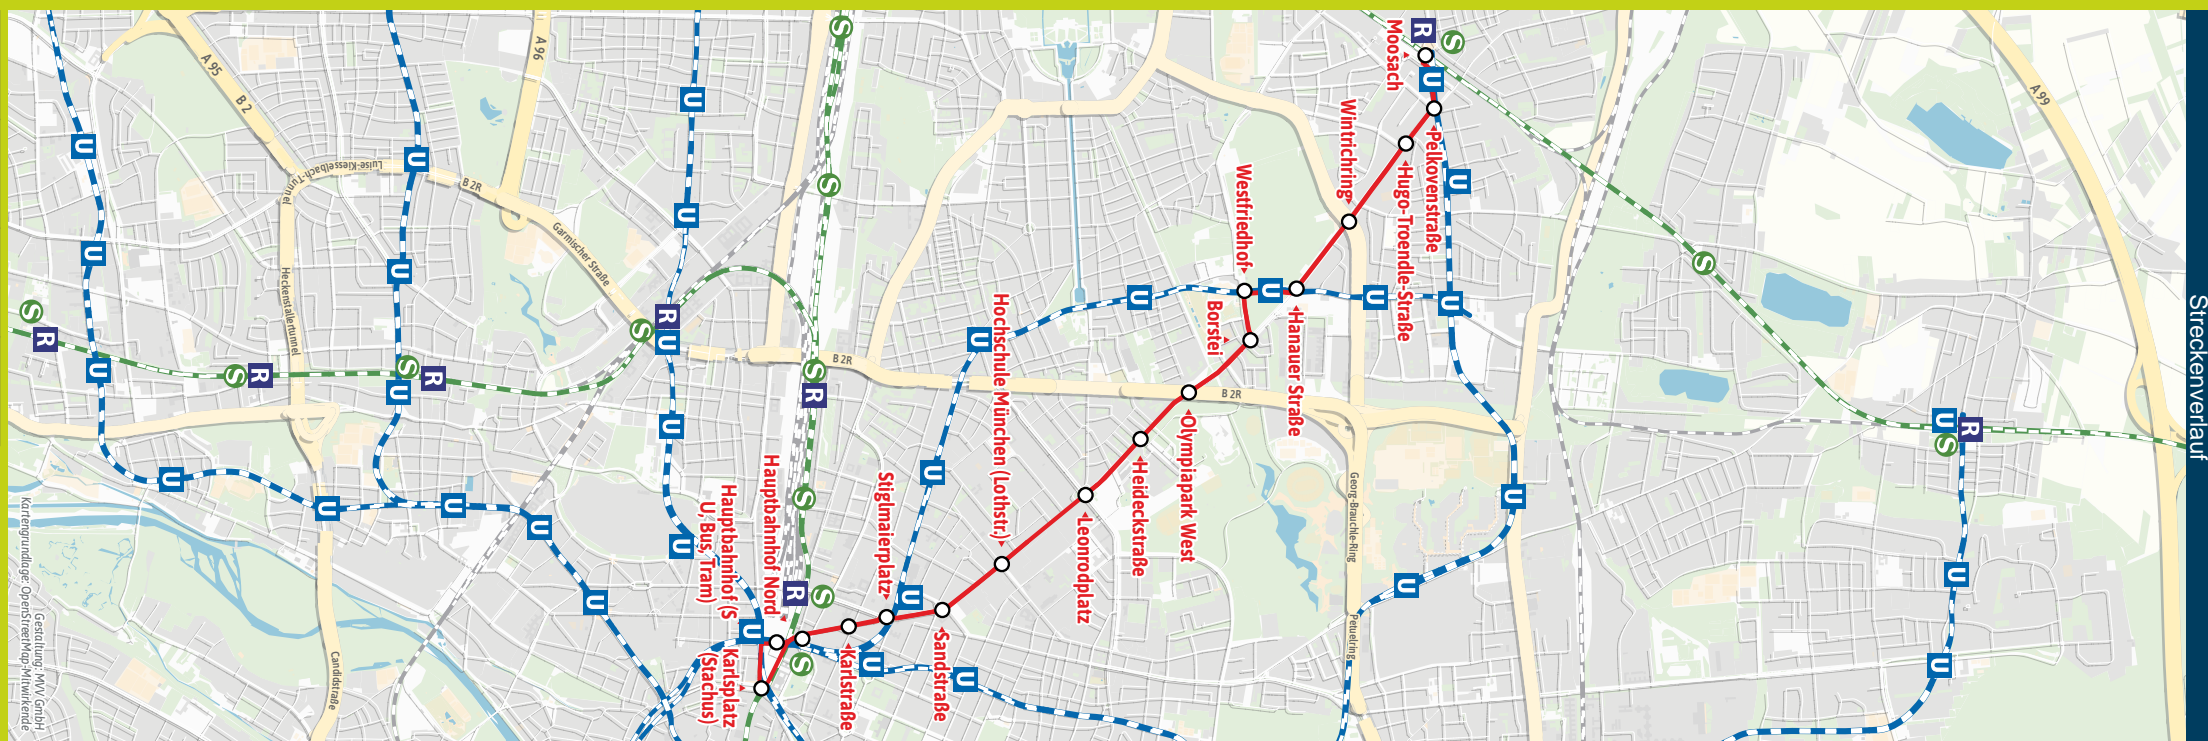

Umsteigemöglichkeiten Tram 20

- Moosach Bahnhof ▶ S1 | U3 | X35 X80 | S1 162 163 169 176 710
- Pelkovenstraße ▶ X35 | 163
- Hugo-Troendle-Straße
- Wintrichring ▶ 143
- Hanauer Straße ▶ 180 N71
- Westfriedhof ▶ U1 U7 | 21 | 151 164 165 180 N71
- Borstei ▶ 21
- Olympiapark West ▶ 21 | 144
- Heideckstraße ▶ 21
- Leonrodplatz ▶ 12 21 | 53 N43 N44
- Hochschule M. (Lothstr.) ▶ 21 | 153
- Sandstraße ▶ 21
- Stiglmaierplatz ▶ U1 U7 | 21
- Karlstraße ▶ 21 | 68 100
- Hauptbahnhof Nord ▶ 16 17 21 | 58 68 100
- Hauptbahnhof ▶ S1 S2 S3 S4 S5 S6 S8 | U1 U4 U5 U7 | 16 17 19
- Karlsplatz (Stachus) ▶ S1 S2 S3 S4 S5 S6 S8 | U4 U5 | 16 17 18 19 21 27 28
 N40 N41 N45

Eine App, alles fahren.

MVGO

Jetzt
downloaden

mvg.de/mvgo

Minifahrplan
2025

Moosach ▶
 Karlsplatz (Stachus)

Münchner Verkehrsverbund mvg.de
[mvv-auskunft.de](https://mvg.de/mv-auskunft.de)

Streckenverlauf