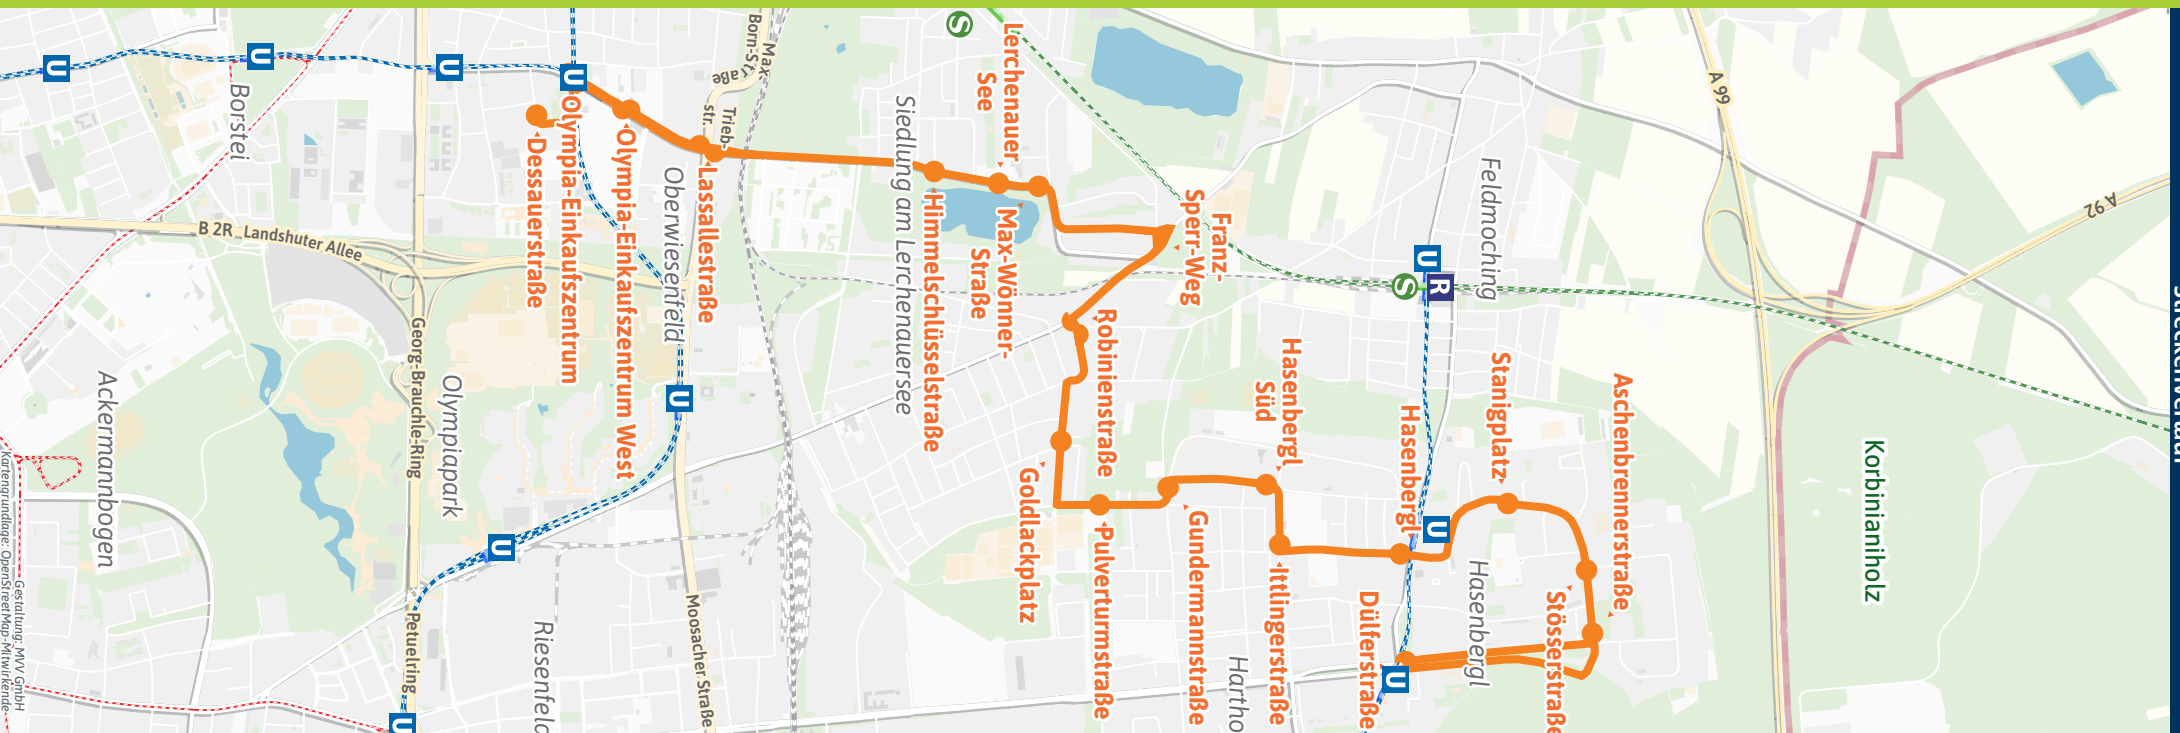

- Robiniestraße ▶ 173 N76
- Franz-Sperr-Weg ▶ 173 N76
- Max-Wönner-Straße ▶ N76
- Lerchenauer See ▶ N76
- Himmelschlüsselstraße ▶ N76
- Lassallestraße ▶ 50 163 N76
- Olympia-Einkaufsz. West ▶ X35 X36 | 50 163 175
- Olympia-Einkaufszentrum ▶ U1 U3 U7 | 50 143 163 175 N71
- Dessauerstraße ▶ 50 163

S = nur an Schultagen > = fährt ab Dülferstraße weiter als Linie 141 Richtung Heidemannstr./Scheidplatz

Ferienfahrplan: 27.12.22 - 05.01.23; 20.02. - 24.02.23; 03.04. - 14.04.23; 30.05. - 09.06.23; 31.07. - 11.09.23; 30.10. - 03.11.23; 22.11.23

Am 24.12 bis ca. 14.30 Uhr wie Samstag, danach wie Sonntag. Am 31.12 wie Samstag.

Fahrplan als PDF zum Download

Änderungen vorbehalten | mvv-muenchen.de

Münchner Verkehrsgesellschaft mbH 0800 344 22 66 00

Streckenverlauf