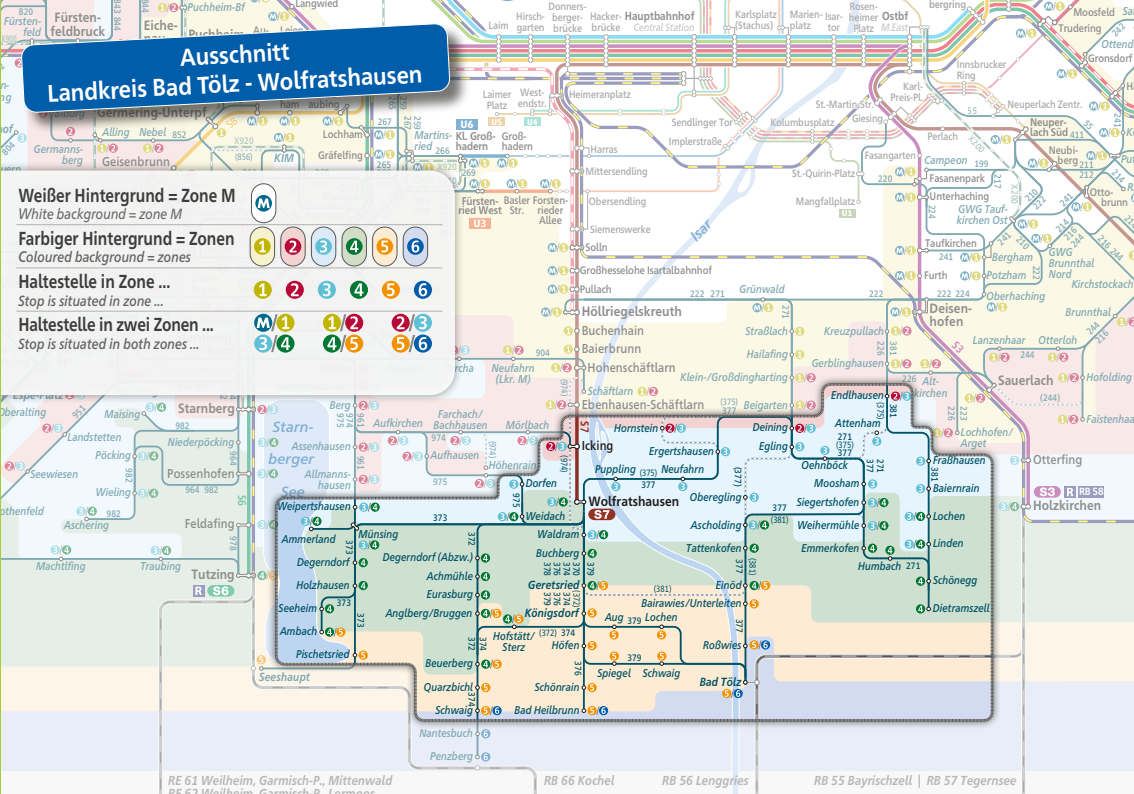

# Ausschnitt Landkreis Bad Tölz - Wolfratshausen

Weißer Hintergrund = Zone M  
White background = zone M

Farbiger Hintergrund = Zonen  
Coloured background = zones

Haltestelle in Zone ...  
Stop is situated in zone ...

Haltestelle in zwei Zonen ...  
Stop is situated in both zones ...

# MVV-HandyTicket

Für alle Verkehrsmittel im MVV

Kaufen Sie Ihren  
MVV-Fahrschein  
ganz einfach mit  
Ihrem Smartphone.\*

- kostenlose MVV-App mit Fahrplanauskunft installieren
- einmal registrieren
- MVV-Ticket kaufen
- entspannt starten

# Stadtbus Wolfratshausen

Landkreis Bad Tölz - Wolfratshausen

[ira-toelz.de](http://ira-toelz.de)