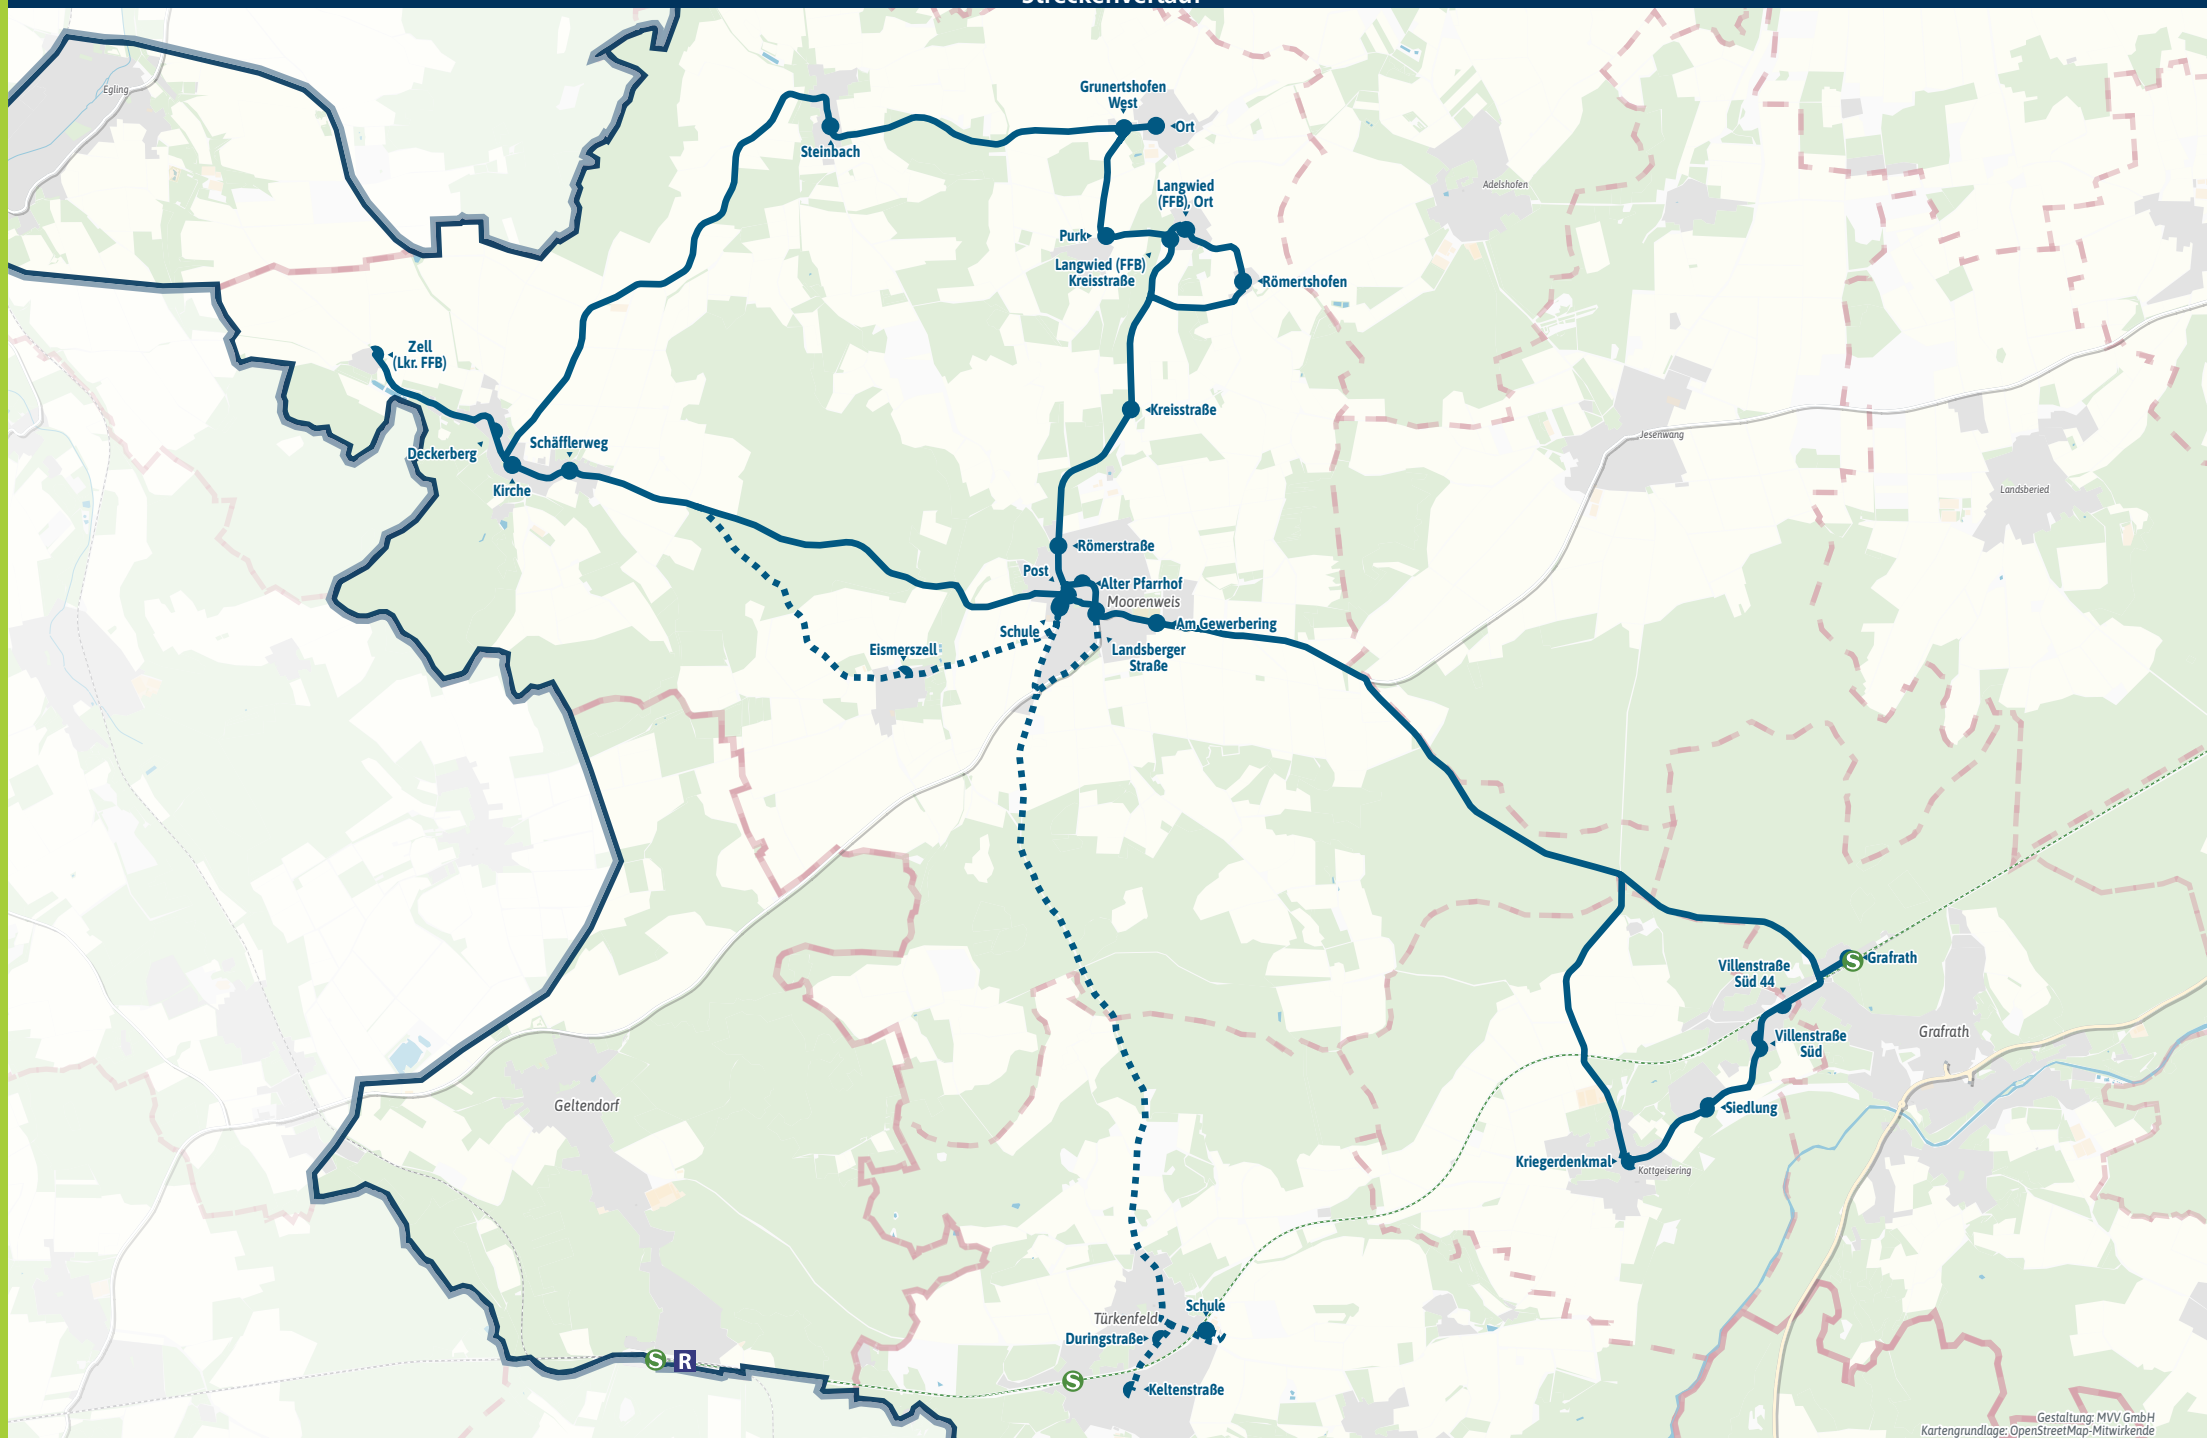

Minifahrplan BUS 826 2023

Grafrath S ◀▶
Moorenweis ◀▶
Grunertshofen ◀▶
Dünzelbach ◀▶
Moorenweis ◀▶ Grafrath S

mvv-auskunft.de

Bestens informiert mit der MVV-App.

Fahrplan in Echtzeit, HandyTicket und aktuelle Meldungen. Alles in einer App.

mvv-muenchen.de/app

Herausgeber Minifahrplan:
Münchner Verkehrs- und Tarifverbund GmbH (MVV)
Thierschstr. 2, 80538 München, im Auftrag der Verbundlandkreise im MVV

Münchner Verkehrsverbund

Streckenverlauf

Gestaltung: MVV GmbH
Kartengrundlage: OpenStreetMap-Mitwirkende