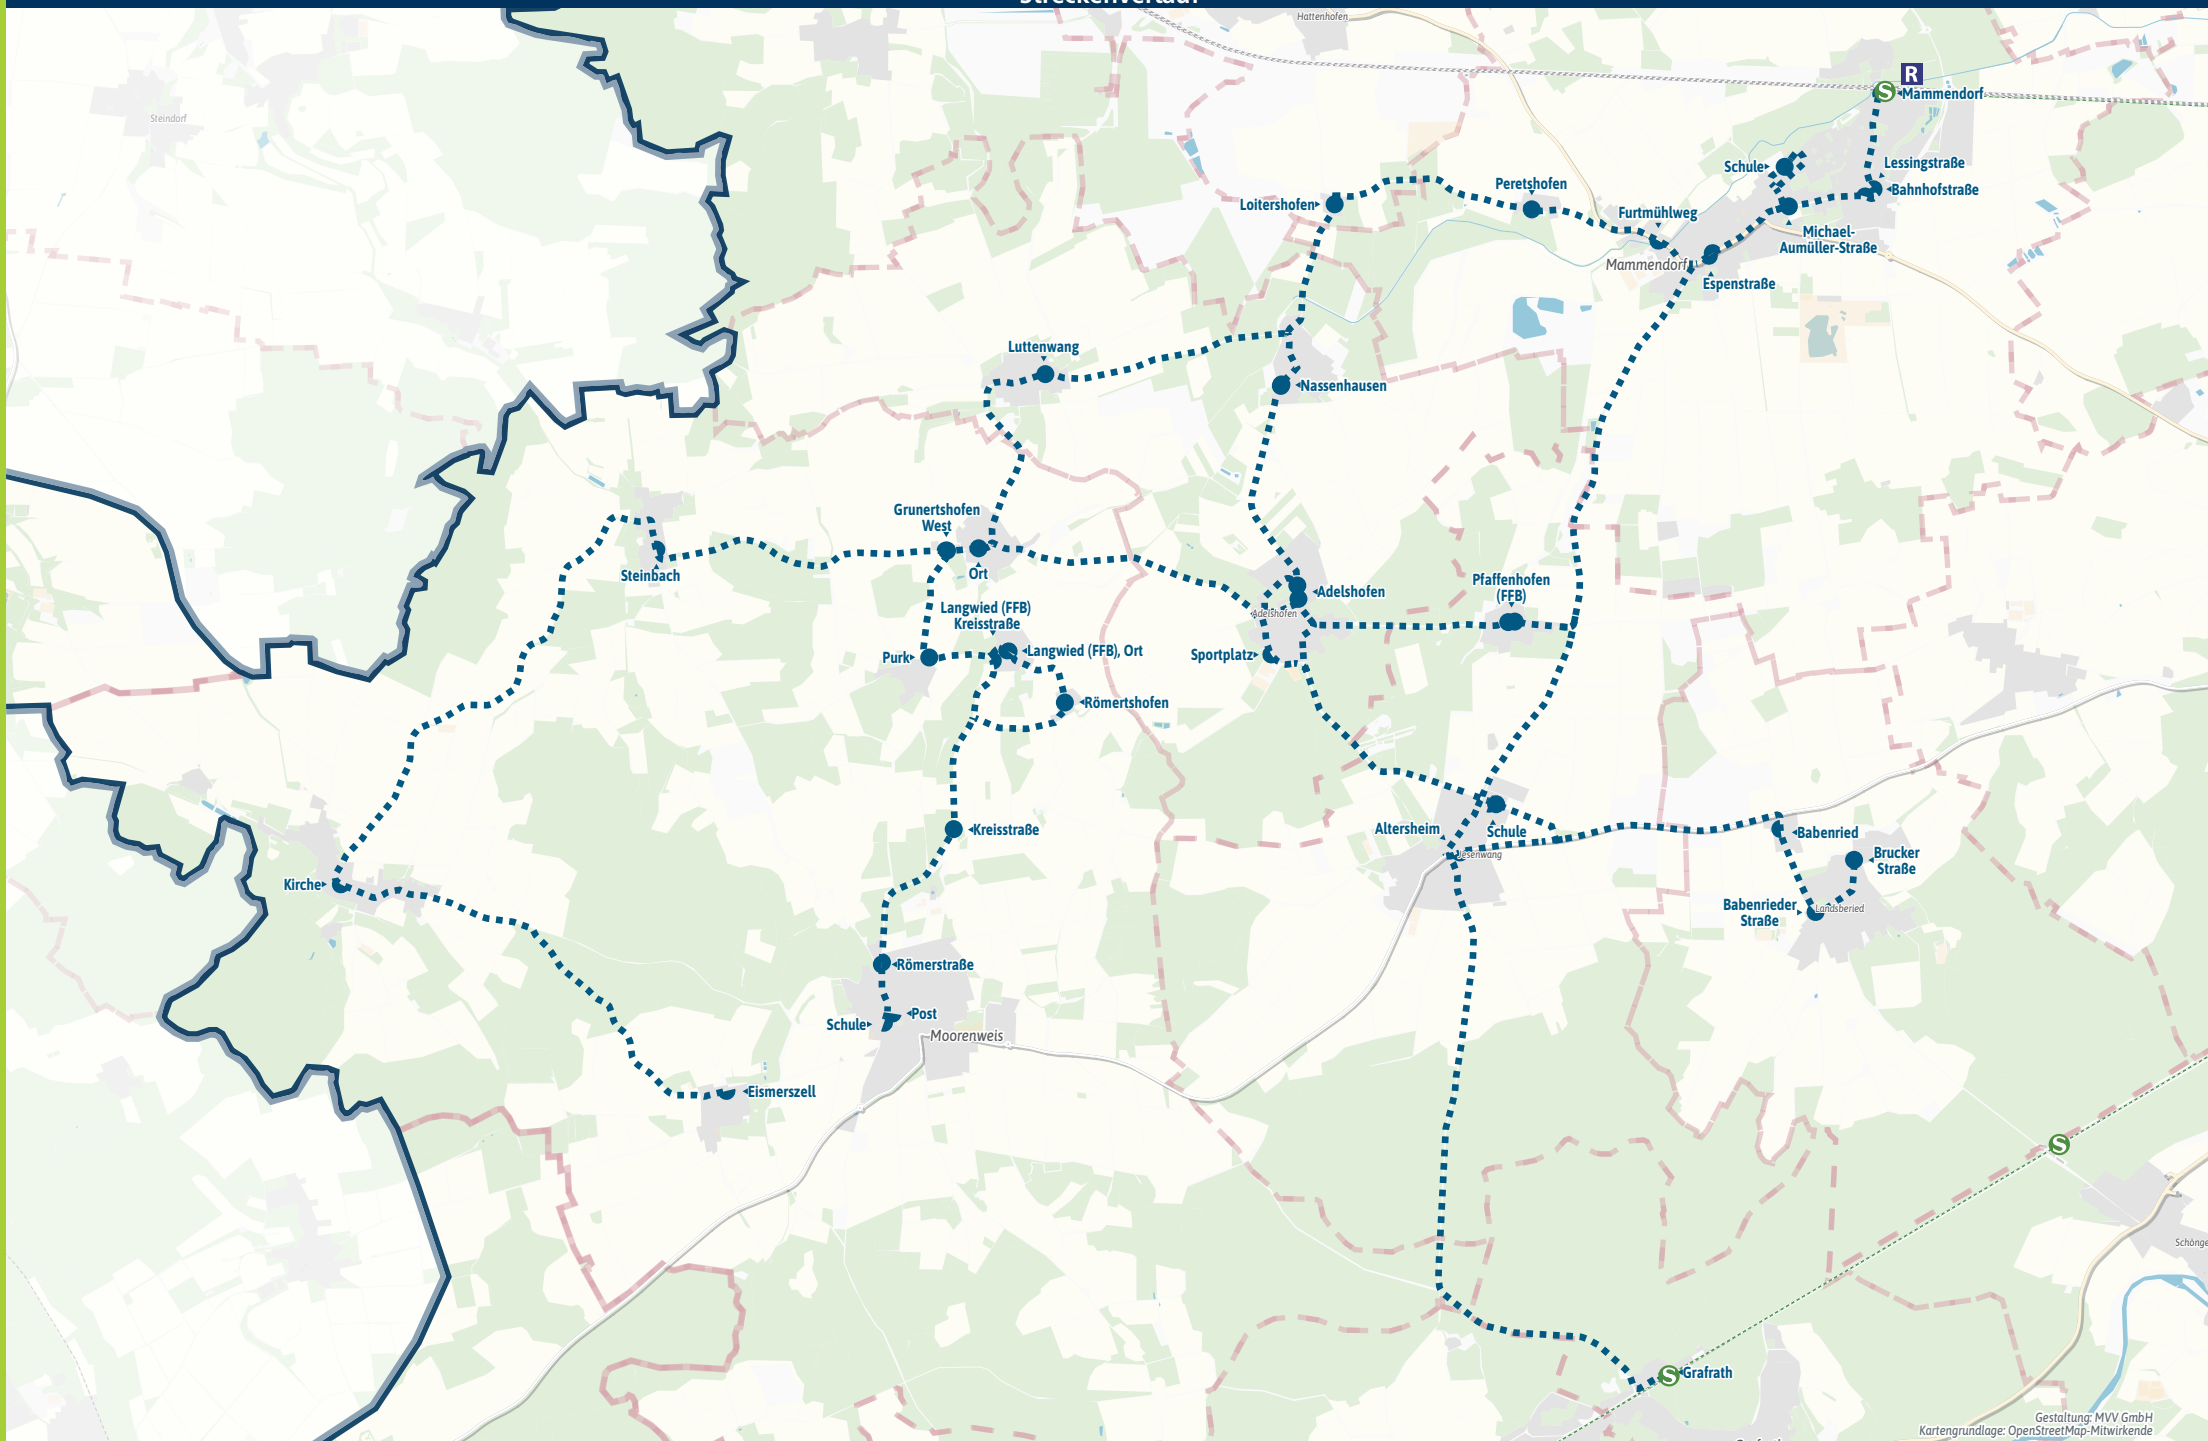

Minifahrplan 2023

**BUS 829**

Mammendorf   
 Jesenwang, Schule   
 Mammendorf, Schule   
 Moorenweis

[mvv-auskunft.de](http://mvv-auskunft.de)

Streckenverlauf

Gestaltung: MVV GmbH  
Kartengrundlage: OpenStreetMap-Mitwirkende

829

Mammendorf - Jesenwang, Schule -  
Mammendorf, Schule - Moorenweis

Zone		Montag - Freitag	
Verkehrshinweis		S	S
	Marienplatz ab	6.15	12.55
	Mammendorf an	6.56	13.36
MAM	3/4 Mammendorf	6.59	13.46
MAM	3/4 Mammendorf, Lessingstraße	7.00	13.47
MAM	3/4 - Michael-Aumüller-Straße	7.01	13.48
MAM	3/4 - Schule		13.07
MAM	3/4 - Espenstraße	7.04	13.50
MAM	3/4 - Peretshofen		13.10 13.52
HAT	3/4 Hattenhofen, Loitershofen		13.12 13.54
ADE	3/4 Nassenhausen		13.14 13.55
ADE	3/4 Luttenwang		13.17 13.58
ADE	3/4 Adelshofen	7.09	
MOW	4 Grunertshofen, Ort	7.13	13.20 14.00
MOW	4 Grunertshofen West		13.21
MOW	4 Purk		13.23
MOW	4 Langwied (FFB), Ort		13.25
MOW	4 Römertshofen		13.27
MOW	4 Albertshofen, Kreisstraße		13.29
MOW	4 Moorenweis, Römerstraße		13.30
MOW	4 - Post		13.31
ADE	3/4 Nassenhausen	7.19	
ADE	3/4 Adelshofen	7.23	14.03
ADE	3/4 Adelshofen, Sportplatz	7.26	
JES	3/4 Pfaffenhofen (FFB)		14.05
JES	3/4 Jesenwang, Schule	7.30	14.08
JES	3/4 - Altersheim		14.09

= nur an Schultagen

Busfahrten innerhalb einer Gemeinde gelten als Kurzstrecke: MAM = Mammendorf, HAT = Hattenhofen, ADE = Adelshofen, MOW = Moorenweis, JES = Jesenwang

829

Moorenweis - Mammendorf  
Moorenweis, Schule - Jesenwang, Schule - Landsberied