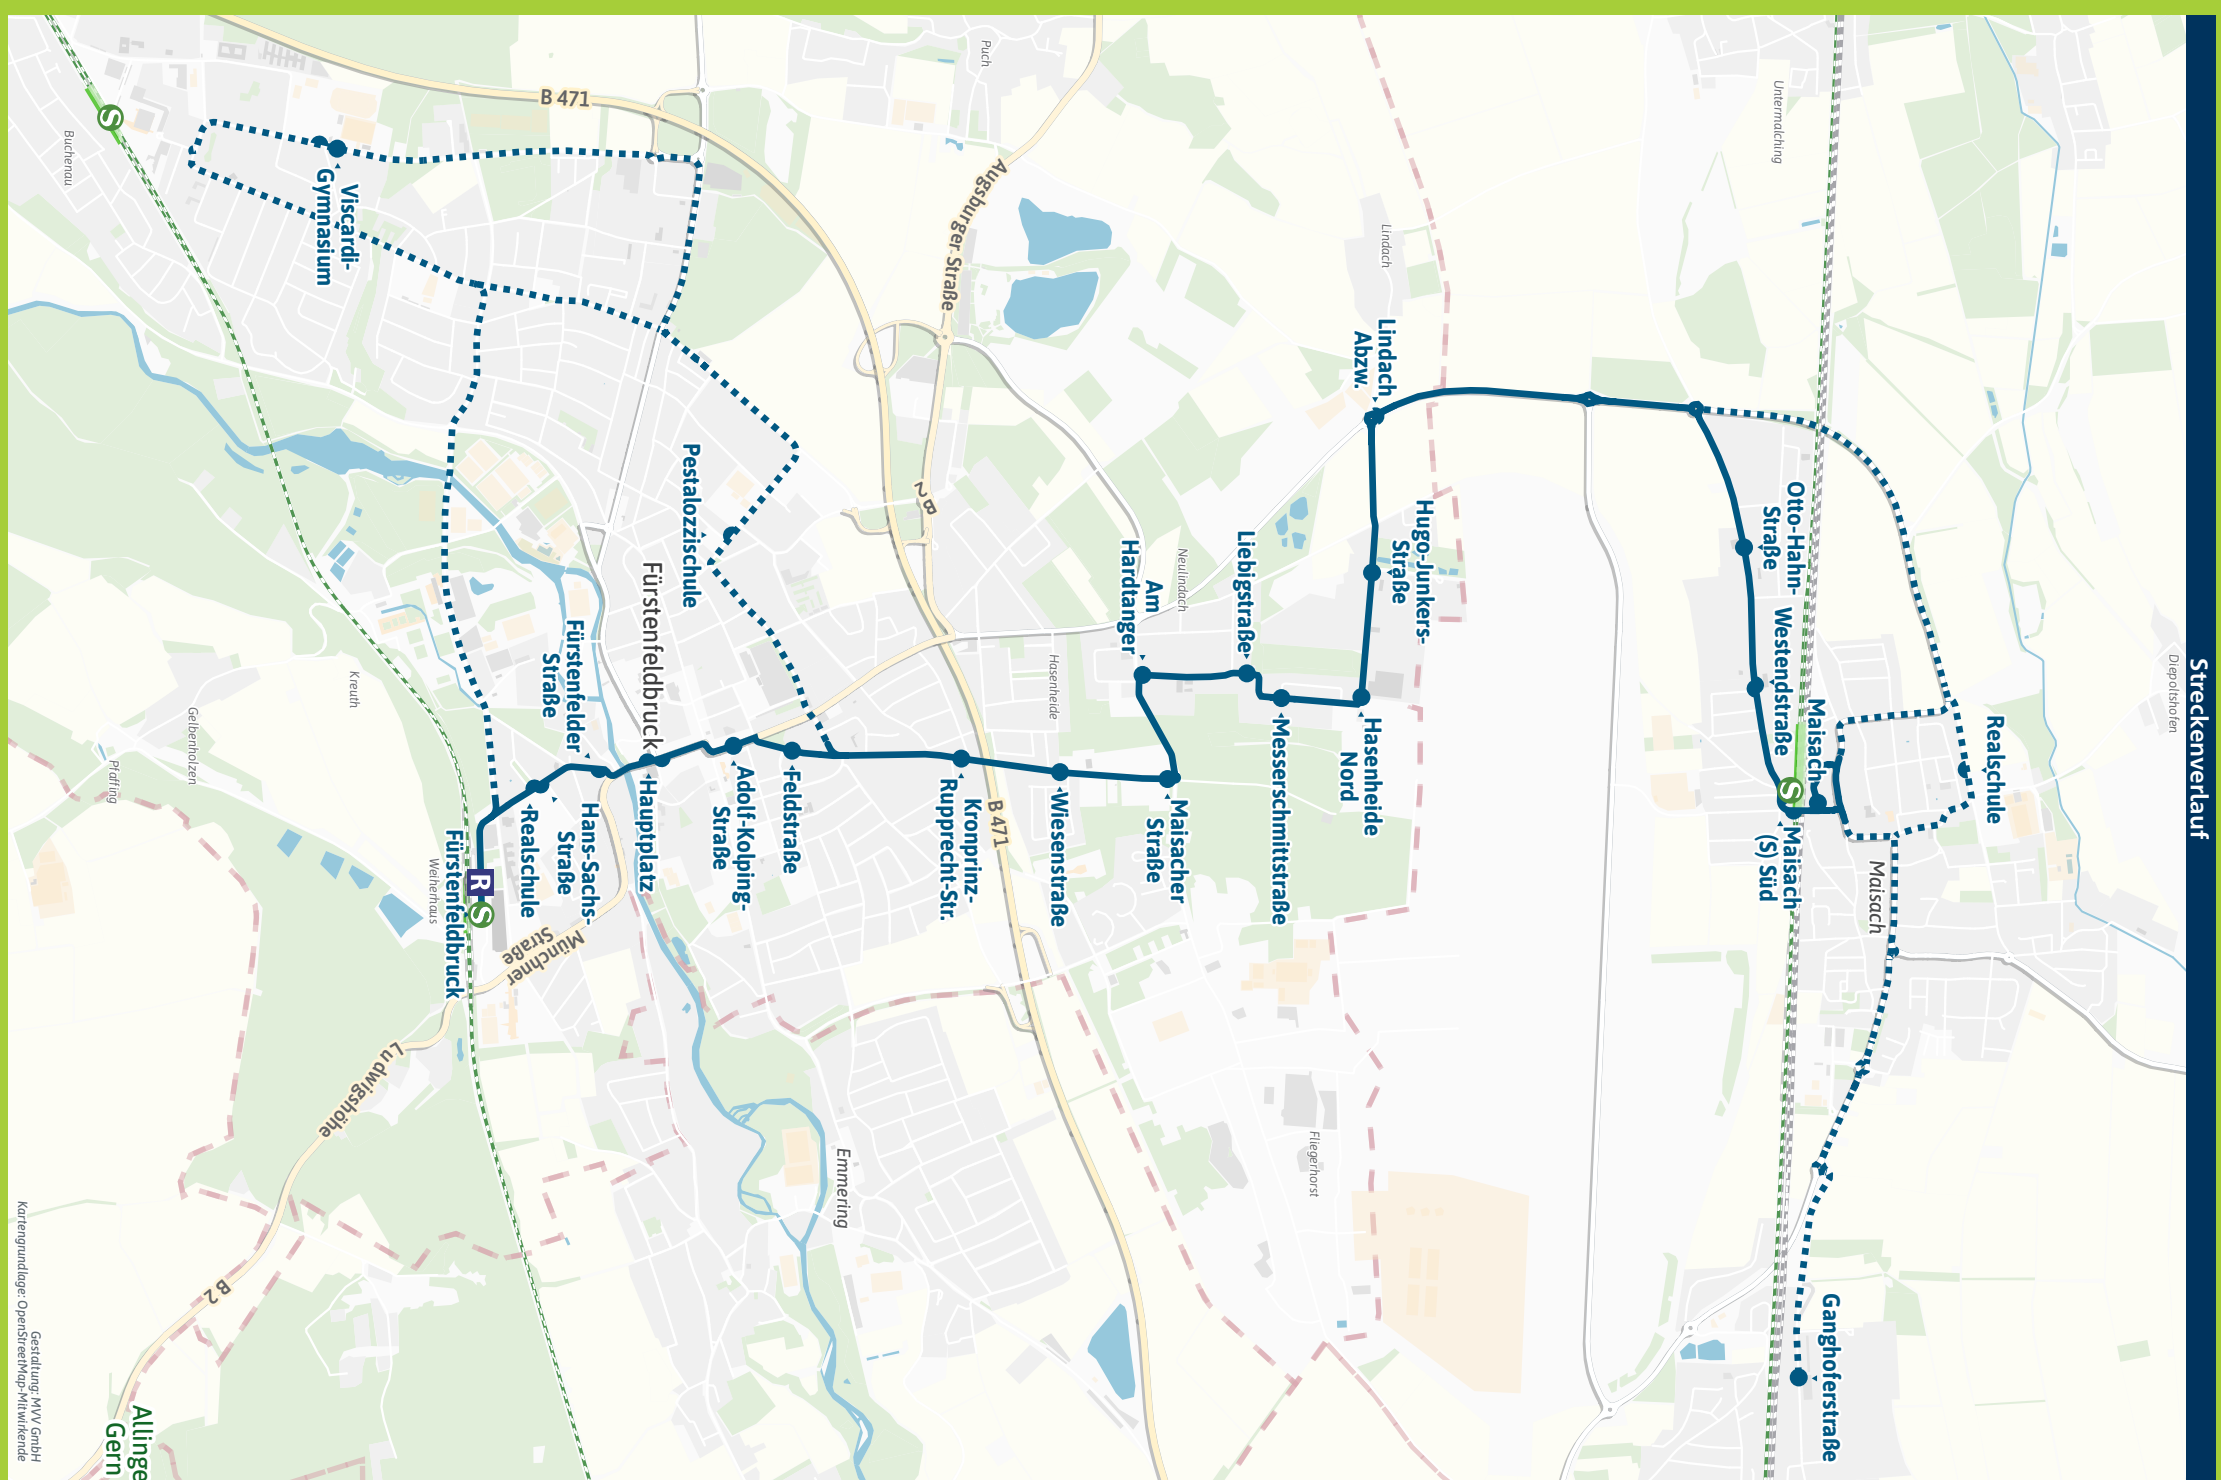

Streckenverlauf

Kartengrundlage: OpenStreetMap, Mitwirkende
Gestaltung: MVV GmbH