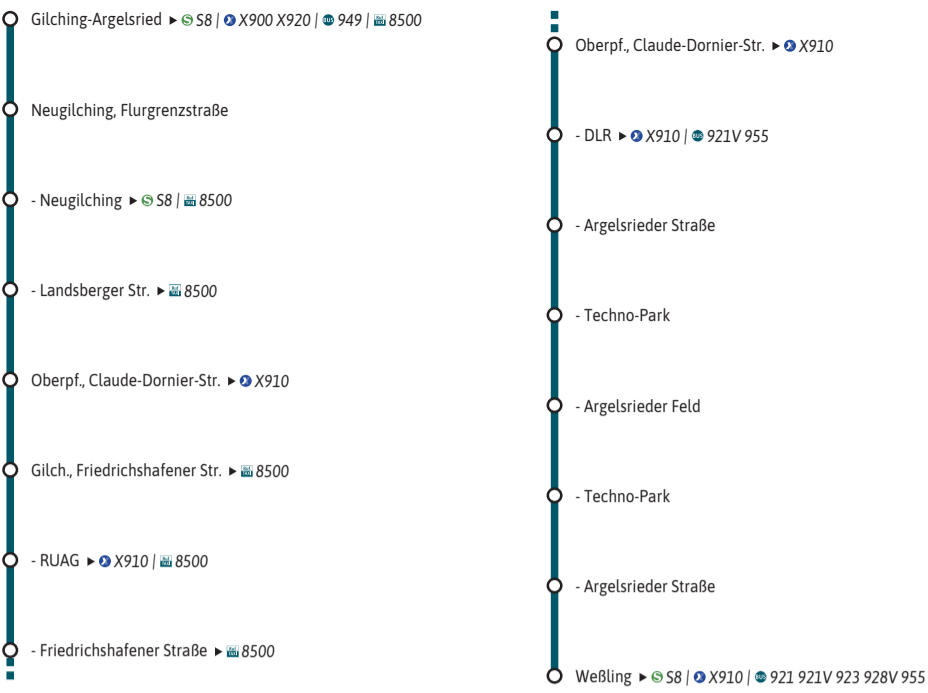

Umsteigemöglichkeiten MVV-Regionalbus 947

Minifahrplan **BUS 947** 2023

Gilching-Argelsried S ↔
Neugilching S ↔ DLR ↔
Weßling S

Bestens informiert mit der MVV-App.

Fahrplan in Echtzeit, HandyTicket und aktuelle Meldungen. Alles in einer App.

mvv-muenchen.de/app

mvv-auskunft.de

Herausgeber Minifahrplan:
Münchner Verkehrs- und Tarifverbund GmbH (MVV)
Thierschstr. 2, 80538 München, im Auftrag der Verbundlandkreise im MVV

BUS RegionalBus

947 Gilching-Argelsried S - Neugilching S - DLR - Weßling S

Weßling - DLR - Neugilching - Gilching-Argelsried

Table with columns for Zone, Station, and departure times for Montag - Freitag. Includes routes for Weßling, Marienplatz, and various stops in the Weßling and Gilching area.

Table with columns for Zone, Station, and departure times for Samstag. Includes routes for Weßling, Marienplatz, and various stops in the Weßling and Gilching area.

Table with columns for Zone, Station, and departure times for Samstag. Includes routes for Weßling, Marienplatz, and various stops in the Weßling and Gilching area.