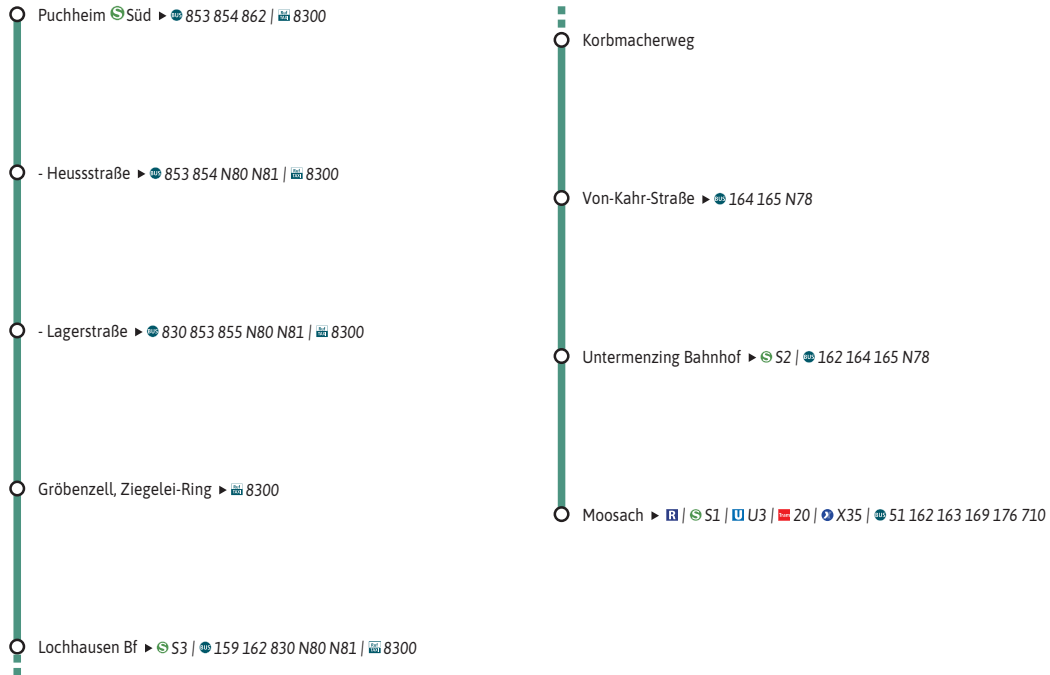

Umsteigemöglichkeiten ExpressBus X80

Eine App, alles fahren.

MVGO

Jetzt  
downloaden

[mvg.de/mvgo](https://mvg.de/mvgo)

Minifahrplan  
2024

Puchheim S Süd ↔  
Gröbenzell ↔ Lochhausen S ↔  
Untermenzing S ↔  
Moosach S U R

Münchner Verkehrsverbund  [mvg.de](https://mvg.de)  
[mvg-auskunft.de](https://mvg-auskunft.de)

Streckenverlauf

Gestaltung: MVV GmbH  
Kartengrundlage: OpenStreetMap-Mitwirkende

X80

Puchheim S Süd - Gröbenzell - Lochhausen S - Untermerzing S - Moosach S U R

Table with columns for Zone, Stunde, and days of the week (Montag-Freitag, Samstag, Sonn- und Feiertag) showing bus departure times.

Bitte Kurzstreckenregelung beachten: Gültig für maximal 2 Haltestellen auf dieser Linie.

X80

Moosach S U R - Untermerzing S - Lochhausen S - Gröbenzell - Puchheim S Süd

Table with columns for Zone, Stunde, and days of the week (Montag-Freitag, Samstag, Sonn- und Feiertag) showing bus departure times.