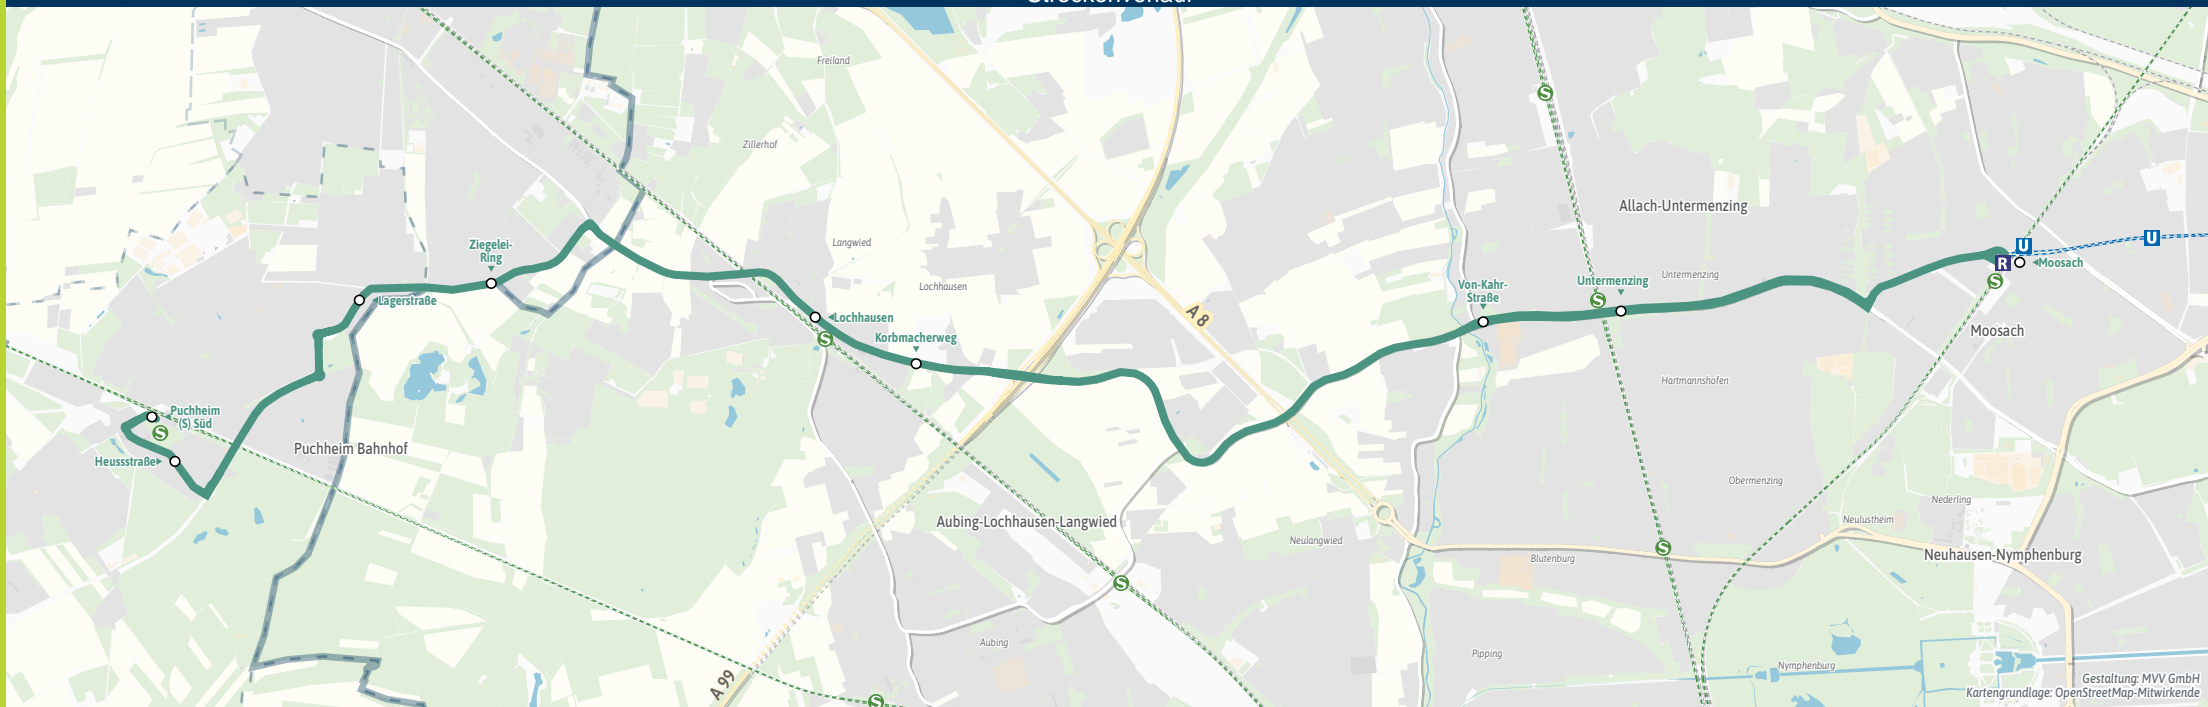

Umsteigemöglichkeiten ExpressBus X80

Eine App, alles fahren.

MVGO

Jetzt  
downloaden

[mvg.de/mvgo](https://mvg.de/mvgo)

Minifahrplan  
2024

Puchheim S Süd ↔  
Gröbenzell ↔ Lochhausen S ↔  
Untermenzing S ↔  
Moosach S U R

Münchner Verkehrsverbund  [mvg.de](https://mvg.de)  
[mvg-auskunft.de](https://mvg-auskunft.de)

Streckenverlauf

Gestaltung: MVV GmbH  
Kartengrundlage: OpenStreetMap-Mitwirkende

X80

Puchheim S Süd - Gröbenzell - Lochhausen S - Untermerzing S - Moosach S U R

X80

Moosach S U R - Untermerzing S - Lochhausen S - Gröbenzell - Puchheim S Süd

Table with columns for Zone, Stunde, and days of the week (Montag-Freitag, Samstag, Sonn- und Feiertag) showing bus departure times.

Bitte Kurzstreckenregelung beachten: Gültig für maximal 2 Haltestellen auf dieser Linie.

Fahrplan als PDF zum Download