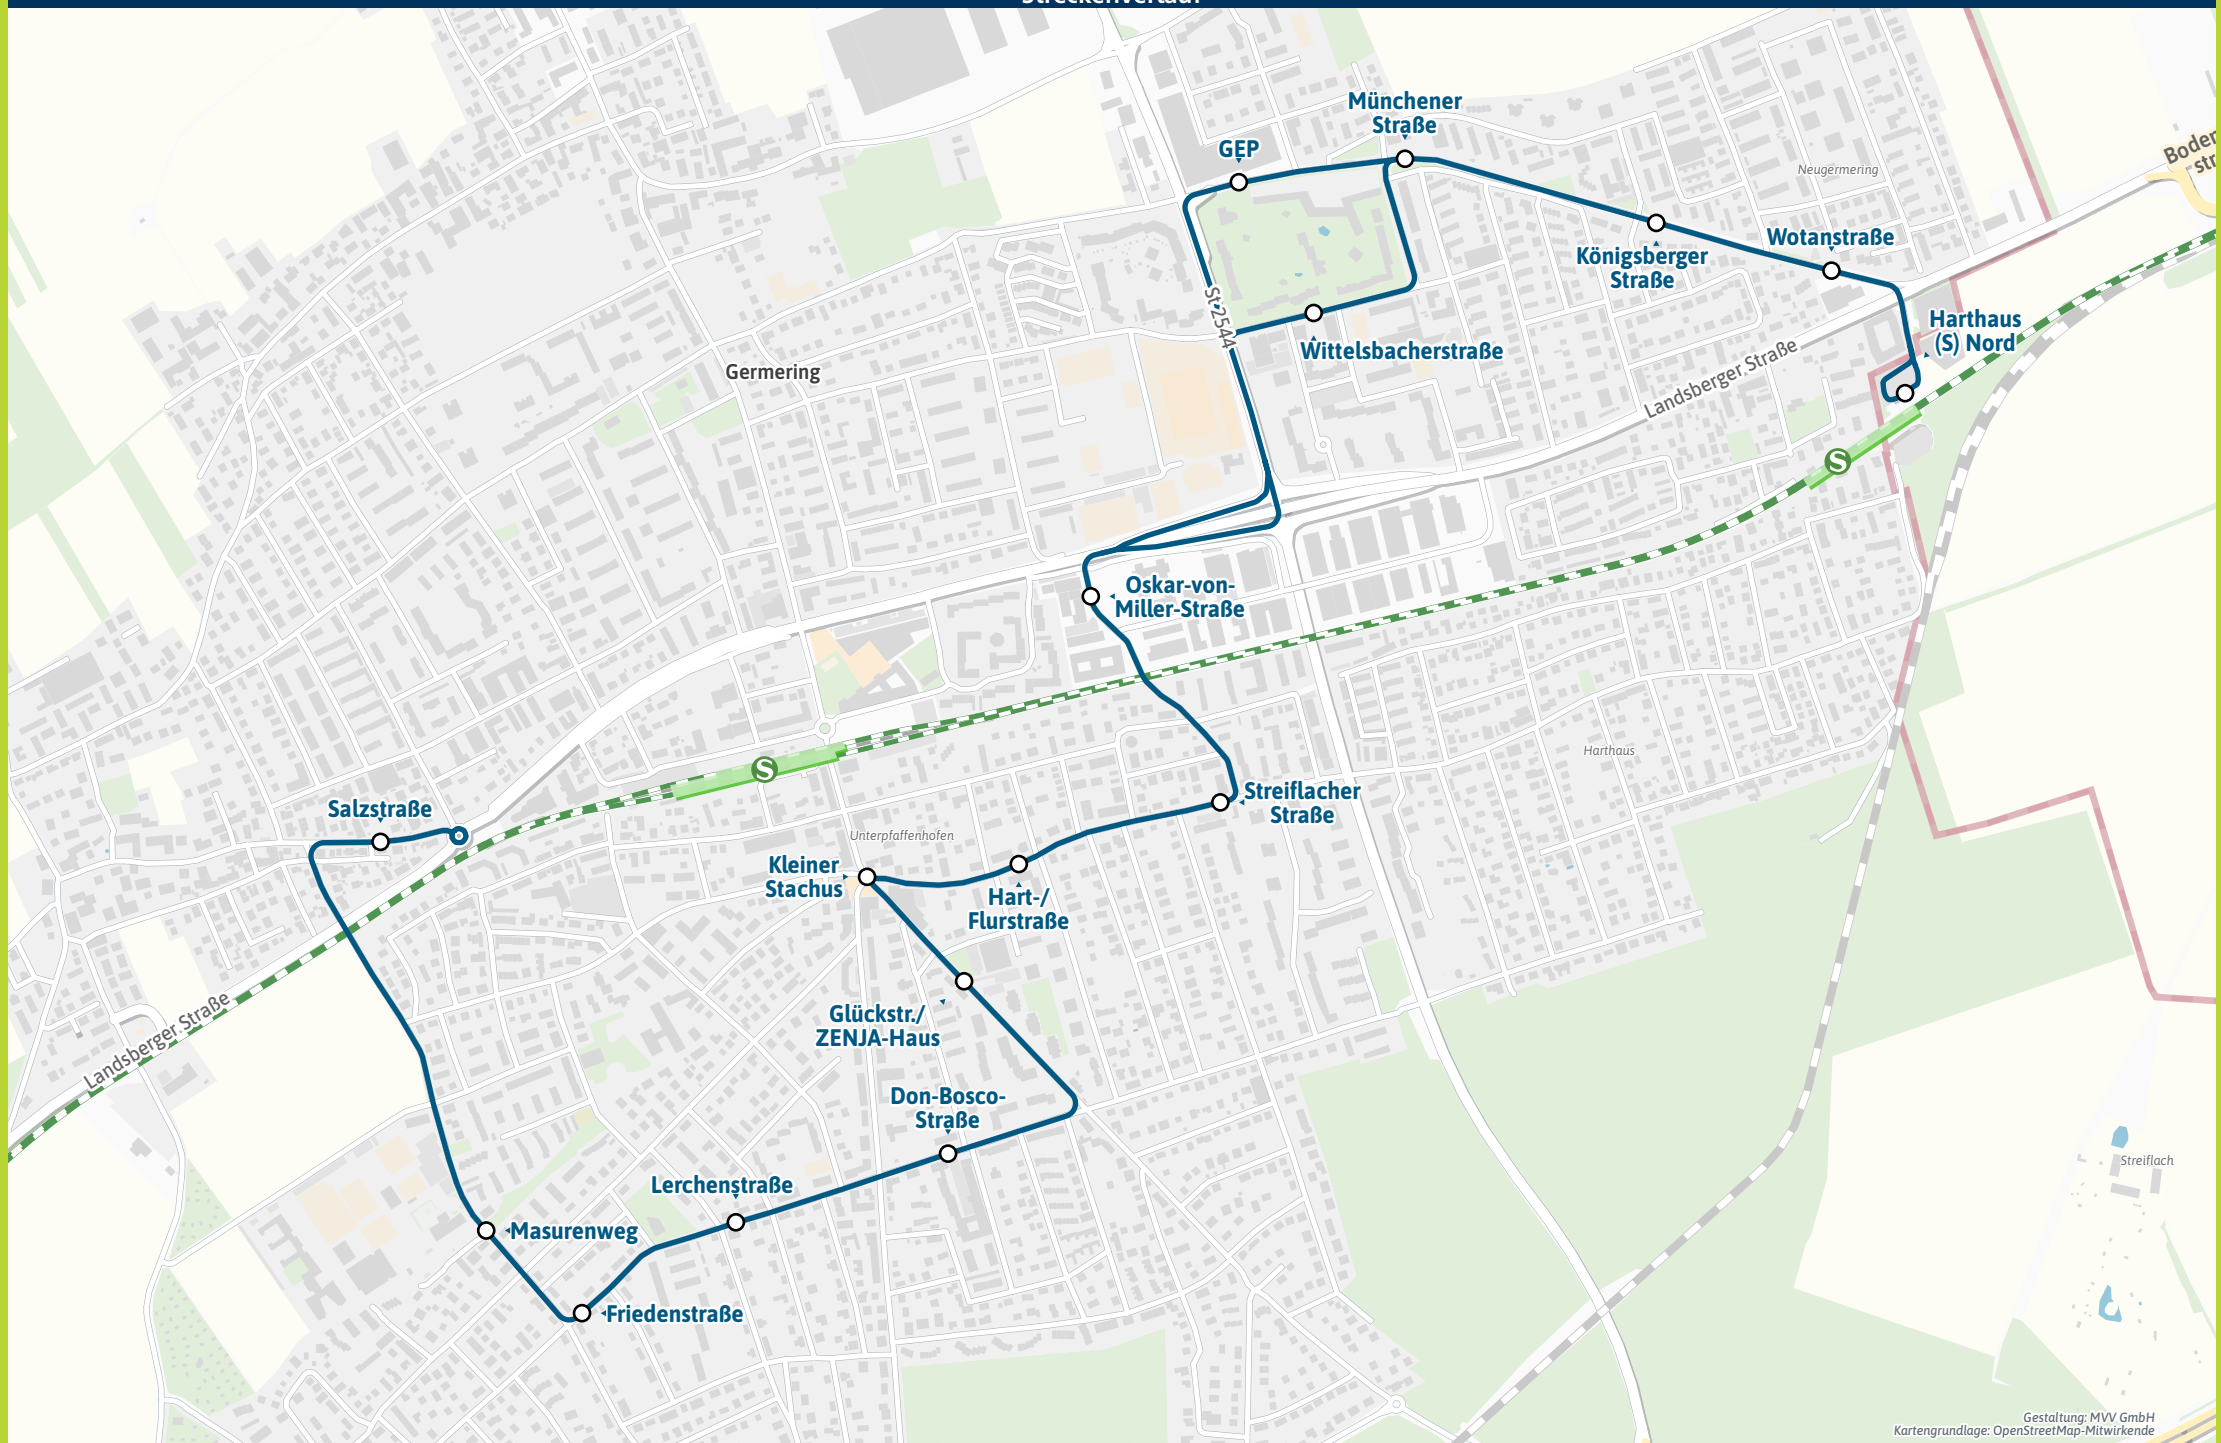

StadtBus 851 | Alle Haltestellen und weitere Linien

- Germering, Salzstraße ▶ 157 852 885 | 8500
- - Masurenweg ▶ 157 885 | 8500
- Germering, Friedenstraße ▶ 8500
- - Lerchenstraße ▶ 8500
- - Don-Bosco-Straße ▶ 8500
- - Glückstr./ZENJA-Haus ▶ 260 | 8500
- Germering, Kleiner Stachus ▶ 260 858 859 | 8500
- Germering, Hart-/Flurstraße ▶ 852 859 | 8500
- - Streiflacher Straße ▶ 852 859 | 8500
- Germering, Oskar-v.-Miller-Str. ▶ 157 | 8500
- - Wittelsbacherstraße ▶ 852 | 8500
- - GEP ▶ 157 858 860 | 8500
- - Münchener Straße ▶ 157 852 858 860 | 8500
- - Königsberger Straße ▶ 157 852 858 860 | 8500
- - Wotanstraße ▶ 157 860 | 8500
- - Harthaus S Nord ▶ 8500

Landkreis Fürstenfeldbruck

FÜR DIE REGION
FÜR DAS KLIMA
FÜR EUCH

Bestens informiert mit der MVV-App.

Fahrplan in Echtzeit, HandyTicket und aktuelle Meldungen. Alles in einer App.

muv-muenchen.de/app

Herausgeber Minifahrplan:
Münchner Verkehrs- und Tarifverbund GmbH (MVV)
im Auftrag der Verbundlandkreise im MVV
Fahrplanstand | 10. Dezember 2023

Minifahrplan 2024 **BUS 851**

Germering, Salzstraße ◀▶
Germering, Kleiner Stachus ◀▶
Harthaus S Nord

Münchner Verkehrsverbund

muv-auskunft.de
Fahrplan in Echtzeit

Streckenverlauf

Gestaltung: MVV GmbH
Kartengrundlage: OpenStreetMap-Mitwirkende