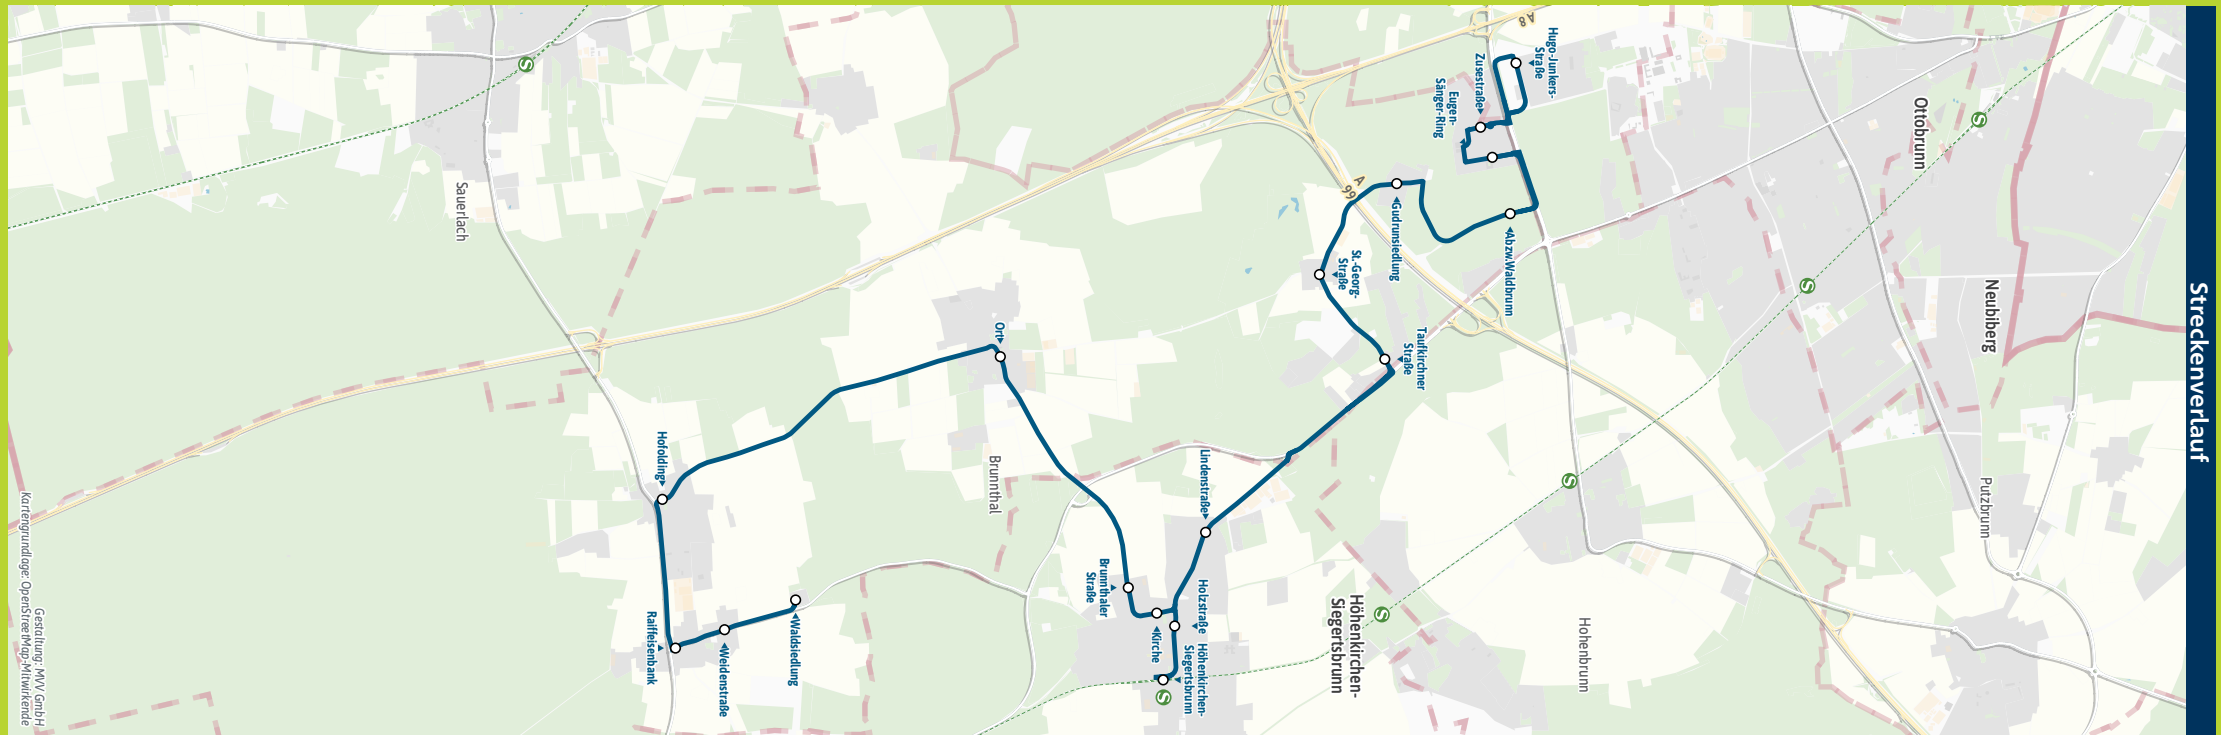

RegionalBus 216 | Alle Haltestellen und weitere Linien

- Taufkirchen, Hugo-Junkers-Str. ▶ X200 X203 | 220 241 244
- Brunnthaler, Zusestraße ▶ 210 214 220 222 244
- - Eugen-Sänger-Ring ▶ 214 222 244
- - Abzw.Waldbrunn ▶ 244
- - Gudrunsiedlung
- Kirchstockach, St.-Georg-Str.
- Neukirchstockach, Taufki.Str. ▶ 244
- Höhenkirchen-S., Lindenstraße ▶ 244
- - Holzstraße ▶ 244
- - Höhenkirchen-Siegertsbrunn ▶ S7 | 240 244 454 456
- - Kirche ▶ 244
- - Brunnthaler Straße ▶ 244
- Brunnthaler, Ort ▶ 244
- Hofolding ▶ 244
- Faistenhaar, Raiffeisenbank
- - Weidenstraße
- - Waldsiedlung

**Bestens informiert mit der MVV-App.**

**Fahrplan in Echtzeit, HandyTicket und aktuelle Meldungen. Alles in einer App.**

[mvv-muenchen.de/app](http://mvv-muenchen.de/app)

Herausgeber Minifahrplan:  
Münchner Verkehrs- und Tarifverbund GmbH (MVV)  
Thierschstr. 2, 80538 München, im Auftrag der Verbundlandkreise im MVV

Minifahrplan  
2024

**BUS 216**

**Taufkirchen, Hugo-Junkers-Str. ◀ ▶**  
**Höhenkirchen-Sieg. S ◀ ▶**  
**Brunnthal ◀ ▶ Hofolding ◀ ▶**  
**Faistenhaar**

[mvv-auskunft.de](http://mvv-auskunft.de)  
Fahrplan in Echtzeit

Busfahrten innerhalb einer Gemeinde gelten als Kurzstrecke: TAU = Taufkirchen, BRT = Brunnthal, HKS = Höhenkirchen-Siegertsbrunn

216 &

Faistenhaar - Hofolding - Brunnthal -  
Höhenkirchen-Sieg. - Taufkirchen, Hugo-Junkers-Str.