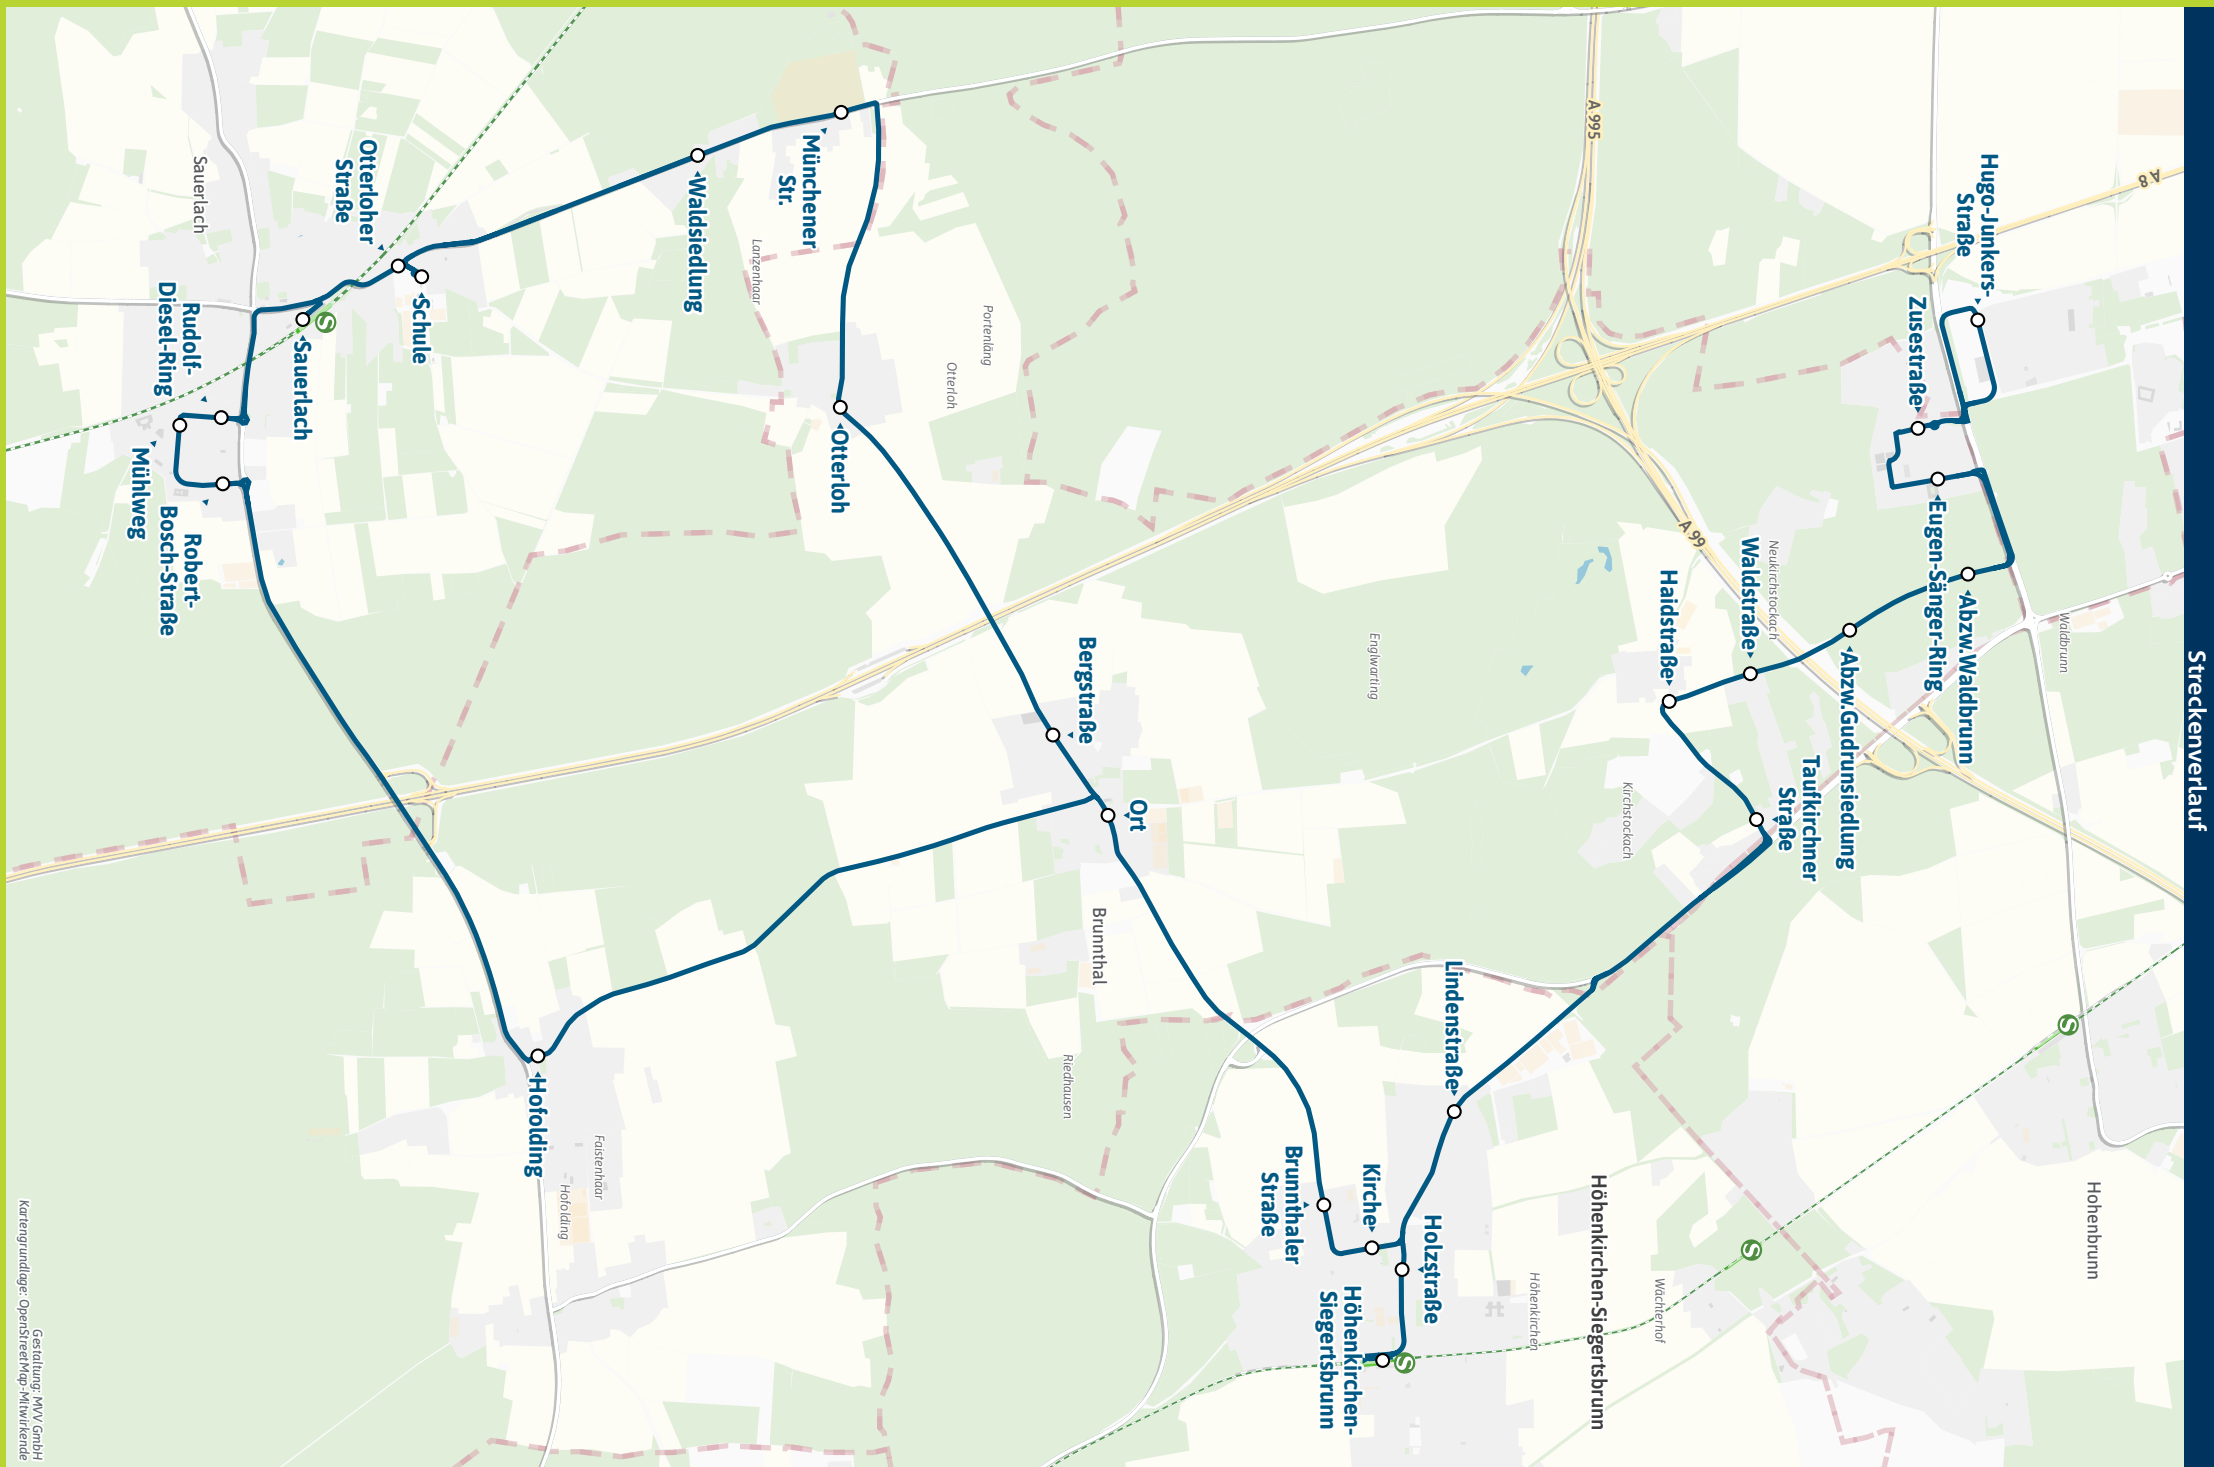

RegionalBus 244 | Alle Haltestellen und weitere Linien

- Taufkirchen, Hugo-Junkers-Str. ▶ X200 X203 | 216 220 241
- Brunthal, Zusestraße ▶ 210 214 216 220 222
- - Eugen-Sänger-Ring ▶ 214 216 222
- - Abzw.Waldbrunn ▶ 216
- - Abzw.Gudrunsiedlung
- Neukirchstockach, Waldstraße
- Kirchstockach, Haidstraße
- Neukirchstockach, Taufki.Str. ▶ 216
- Höhenkirchen-S., Lindenstraße ▶ 216
- - Holzstraße ▶ 216
- - Höhenkirchen-Siegersbrunn ▶ S7 | 216 240 454 456
- - Kirche ▶ 216
- - Brunthaler Straße ▶ 216

- Brunthal, Ort ▶ 216
- Hofolding ▶ 216
- Sauerlach, Robert-Bosch-Str. ▶ 223
- - Mühlweg ▶ 223
- - Rudolf-Diesel-Ring ▶ 223
- Brunthal, Bergstraße
- Otterloh ▶ 226
- Lanzenhaar, Münchener Str. ▶ 226
- Sauerlach, Waldsiedlung ▶ 226
- - Schule ▶ 223 226
- - Otterloher Straße
- - Sauerlach ▶ R | S3 | 223 226

Bestens informiert mit der MVV-App.

Fahrplan in Echtzeit, HandyTicket und aktuelle Meldungen. Alles in einer App.

mvv-muenchen.de/app

Herausgeber Minifahrplan:
Münchner Verkehrs- und Tarifverbund GmbH (MVV)
Thierschstr. 2, 80538 München, im Auftrag der Verbundlandkreise im MVV

Minifahrplan 2024

BUS 244

**Taufkirchen, Hugo-Junkers-Straße ◀▶
Höhenkirchen-Sieg. S ◀▶
Brunthal ◀▶ Sauerlach S**

Münchner Verkehrsverbund mvv-auskunft.de
Fahrplan in Echtzeit

Streckenverlauf

Gestaltung: MVV GmbH
Kartengrundlage: OpenStreetMap, Mitwirkende