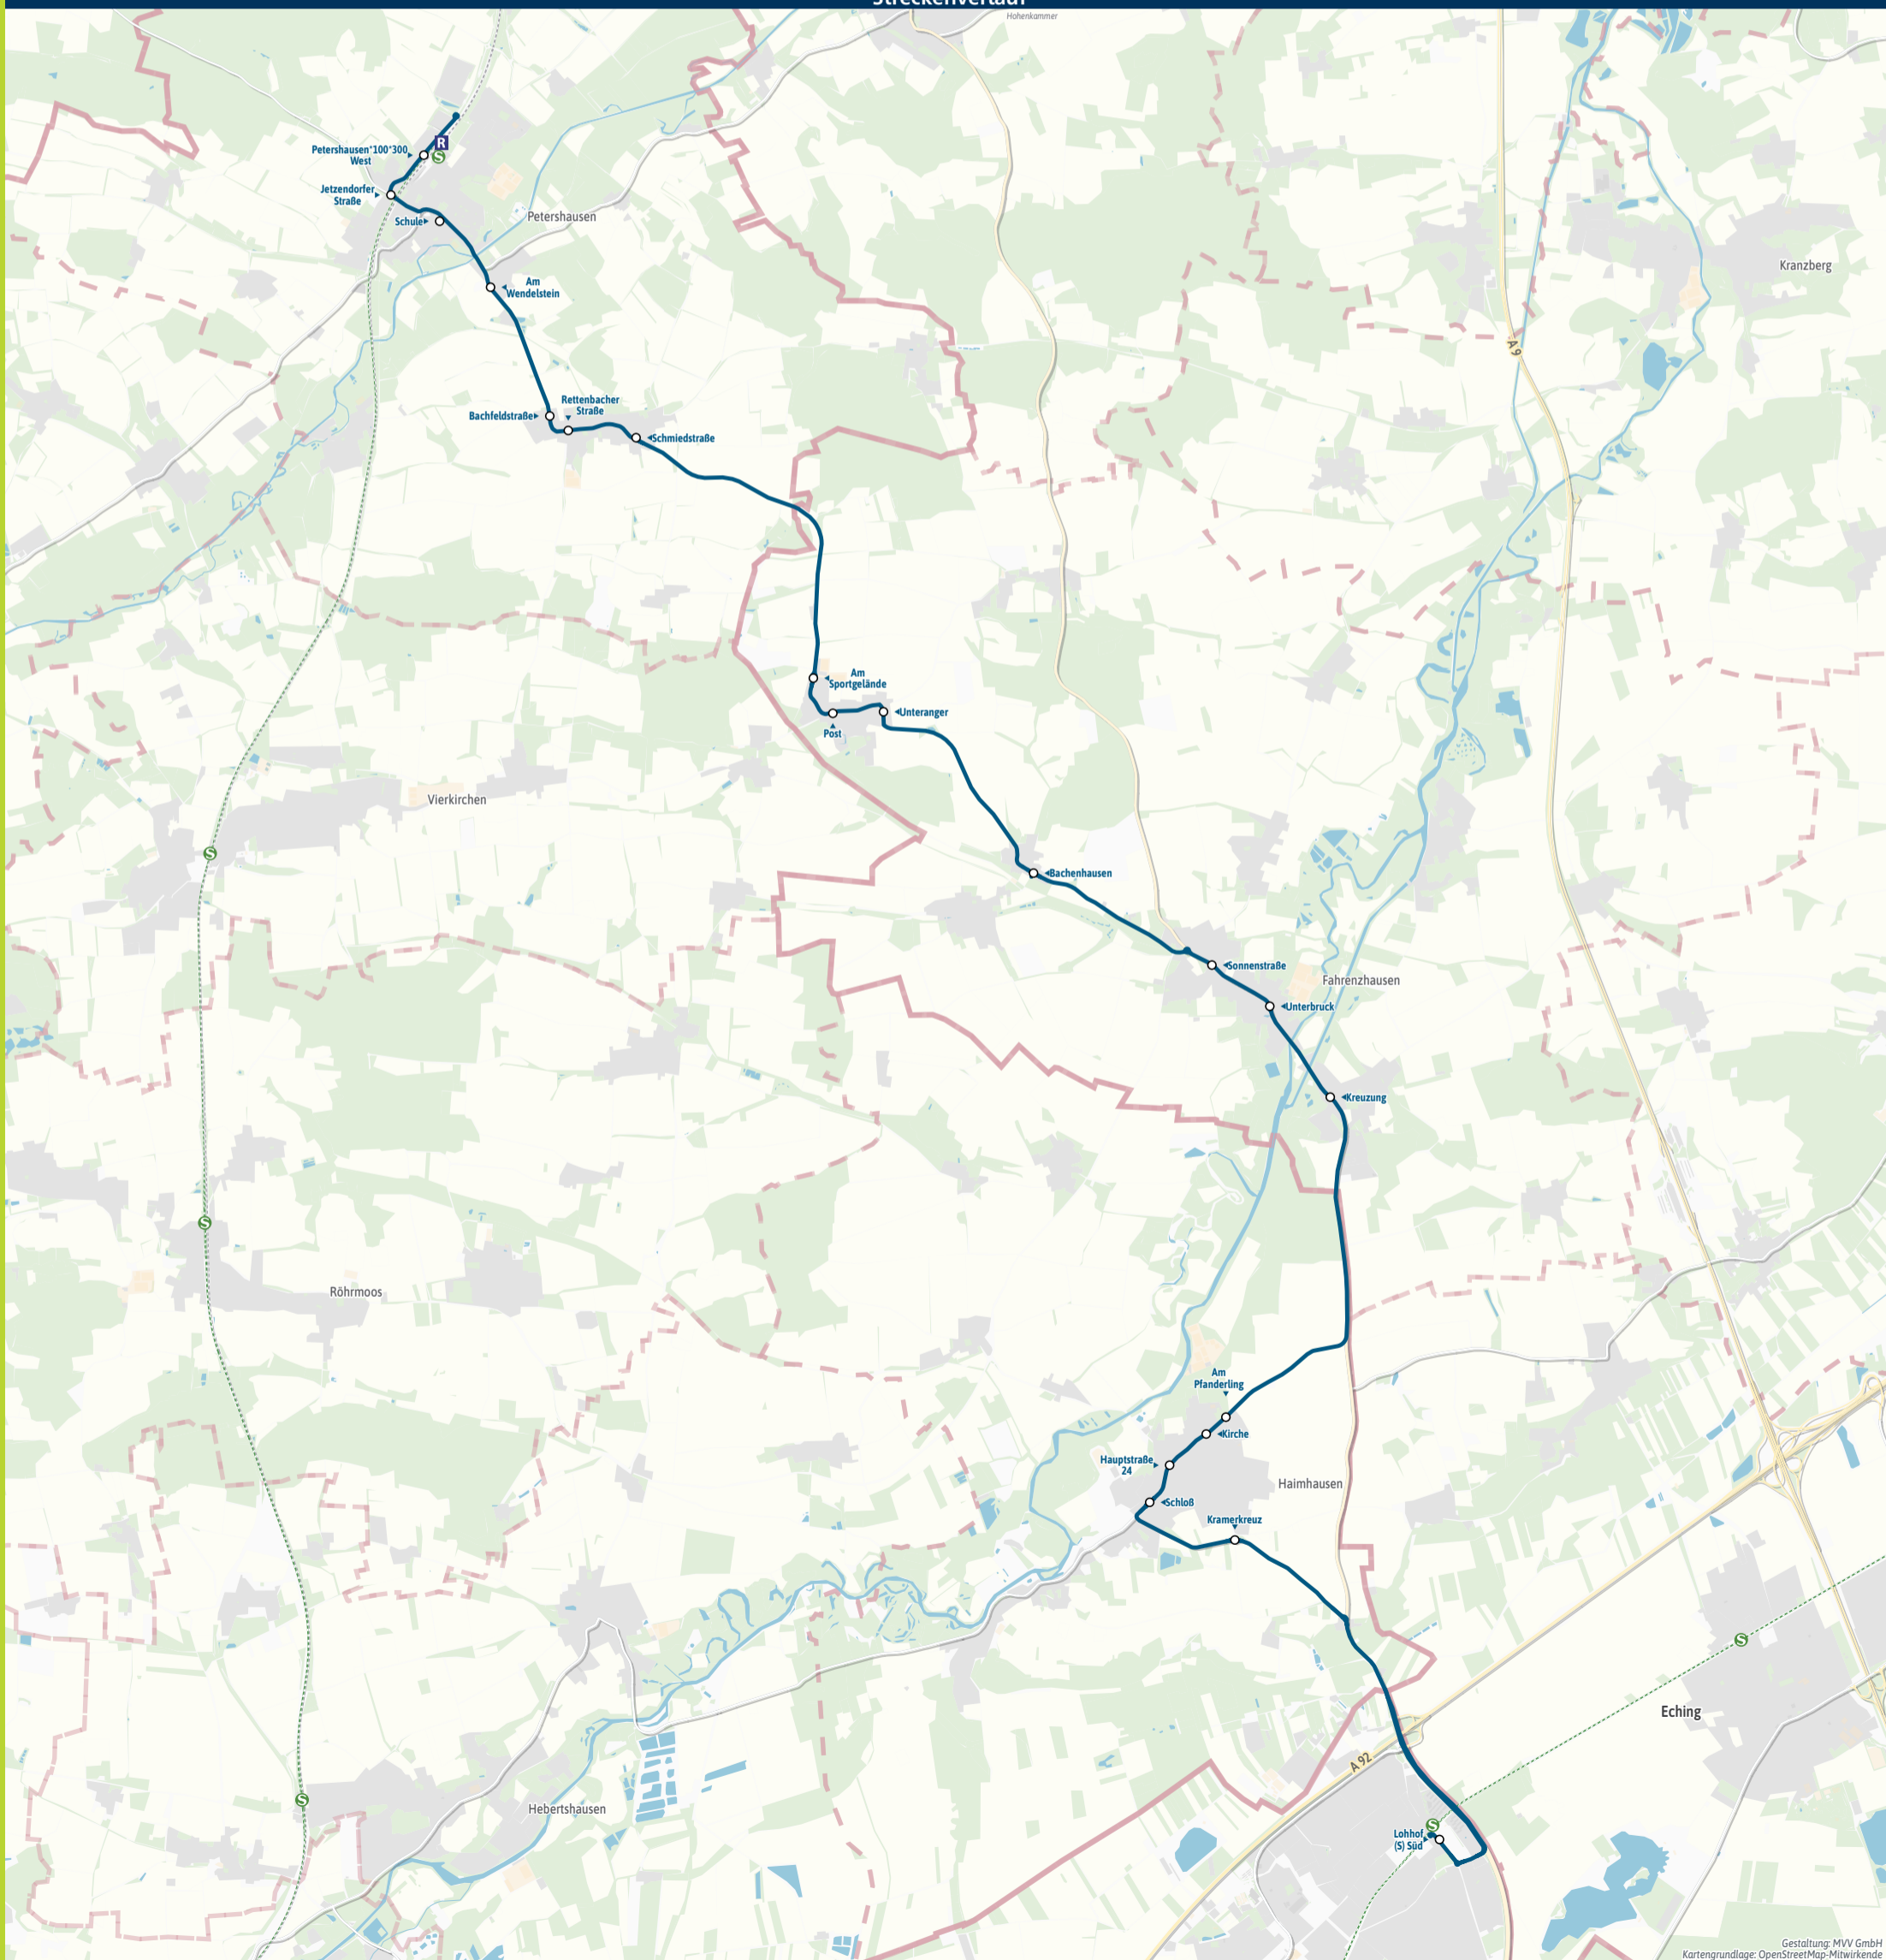

RegionalBus 771 | Alle Haltestellen und weitere Linien

- Petershausen West ▶ 707 785 786 | 7070
- - Jetzendorfer Straße ▶ 785 786
- - Schule ▶ 728 785 786
- - Am Wendelstein ▶ 728 785 | 7080
- Kollbach, Bachfeldstraße ▶ 728 785 | 7080
- - Rettenbacher Straße ▶ 728 785 786 | 7080
- - Schmiedstraße ▶ 728 785 786 | 7080
- Kammerberg, Am Sportgelände ▶ 693 708 708V
- - Post ▶ 693
- - Unteranger ▶ 615 693 708V

- Bachenhausen ▶ 615 693 708 708V 725
- Fahrrenz, Sonnenstr. ▶ 614 615 693 708 708V 725
- Unterbruck ▶ 614 615 693 708 708V 725
- Großnöb, Kreuzung ▶ 615 693 708 708V 725
- Haimhausen, Am Pfanderling ▶ 614 693
- - Kirche ▶ 614 693 723 725 772 | 7020
- - Hauptstraße 24 ▶ 614 693 723 725 772 | 7020
- - Schloß ▶ 614 693 723 725 772 | 7020
- - Kramerkreuz ▶ 693 723 772 | 7020
- Lohhof Süd ▶ 215 218 693 | 7020

Minifahrplan
2024

BUS 771

Petershausen ▶
Kammerberg ◀ Haimhausen ◀
Lohhof

Bestens informiert
mit der MVV-App.

Fahrplan in Echtzeit, HandyTicket und
aktuelle Meldungen. Alles in einer App.

mvv-muenchen.de/app

mvv-auskunft.de
Fahrplan in Echtzeit

Streckenverlauf