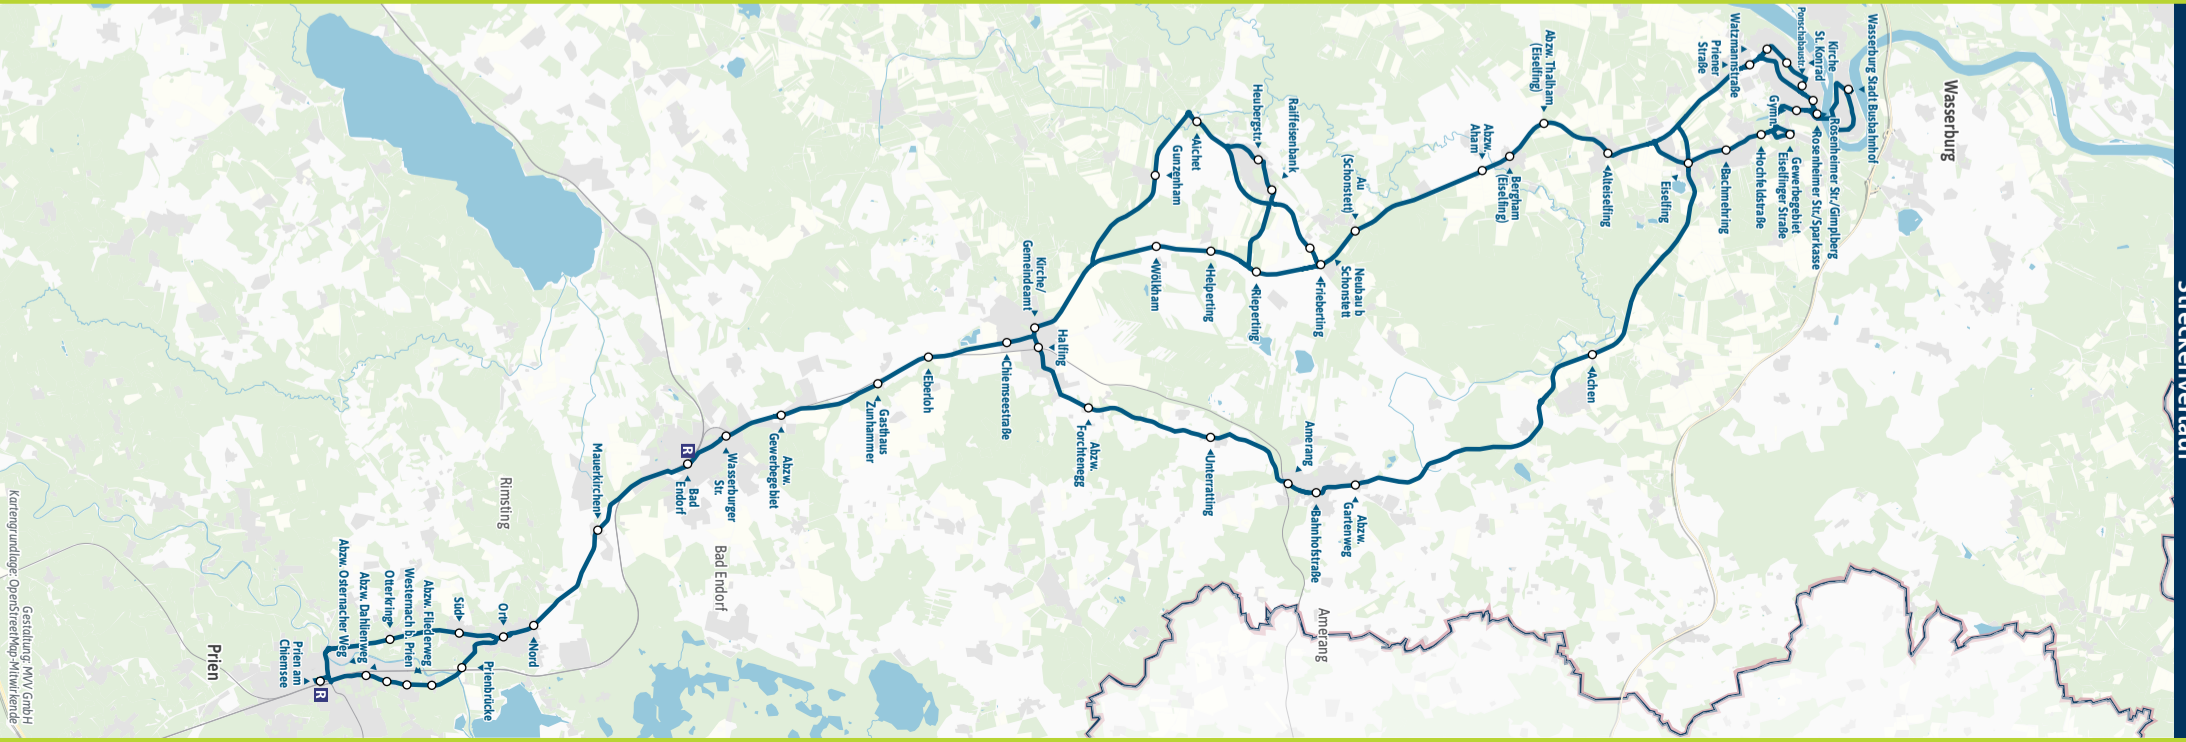

Table with columns: Zone, Montag - Freitag, Samstag. Rows list various bus routes (e.g., RE5 München Ostbahnhof, PRI 9 Prien, Bahnhof, RMS 9 Otterkring) and their respective departure and arrival times.

☐ = nur an Schultagen ◀ = hält nur zum Aussteigen

Busfahrten innerhalb einer Gemeinde gelten als Kurzstrecke: PRI = Prien am Chiemsee, RMS = Rimsting, END = Bad Endorf, HAF = Halfing, SST = Schonstett, AMG = Amerang, EIF = Eiselfing, WAS = Wasserburg am Inn

Sonn- und Feiertag kein Betrieb

Fahrplan als PDF zum Download

Änderungen vorbehalten | mvv-muenchen.de

Regionalverkehr Oberbayern Tel. 08031/354950

Streckenverlauf