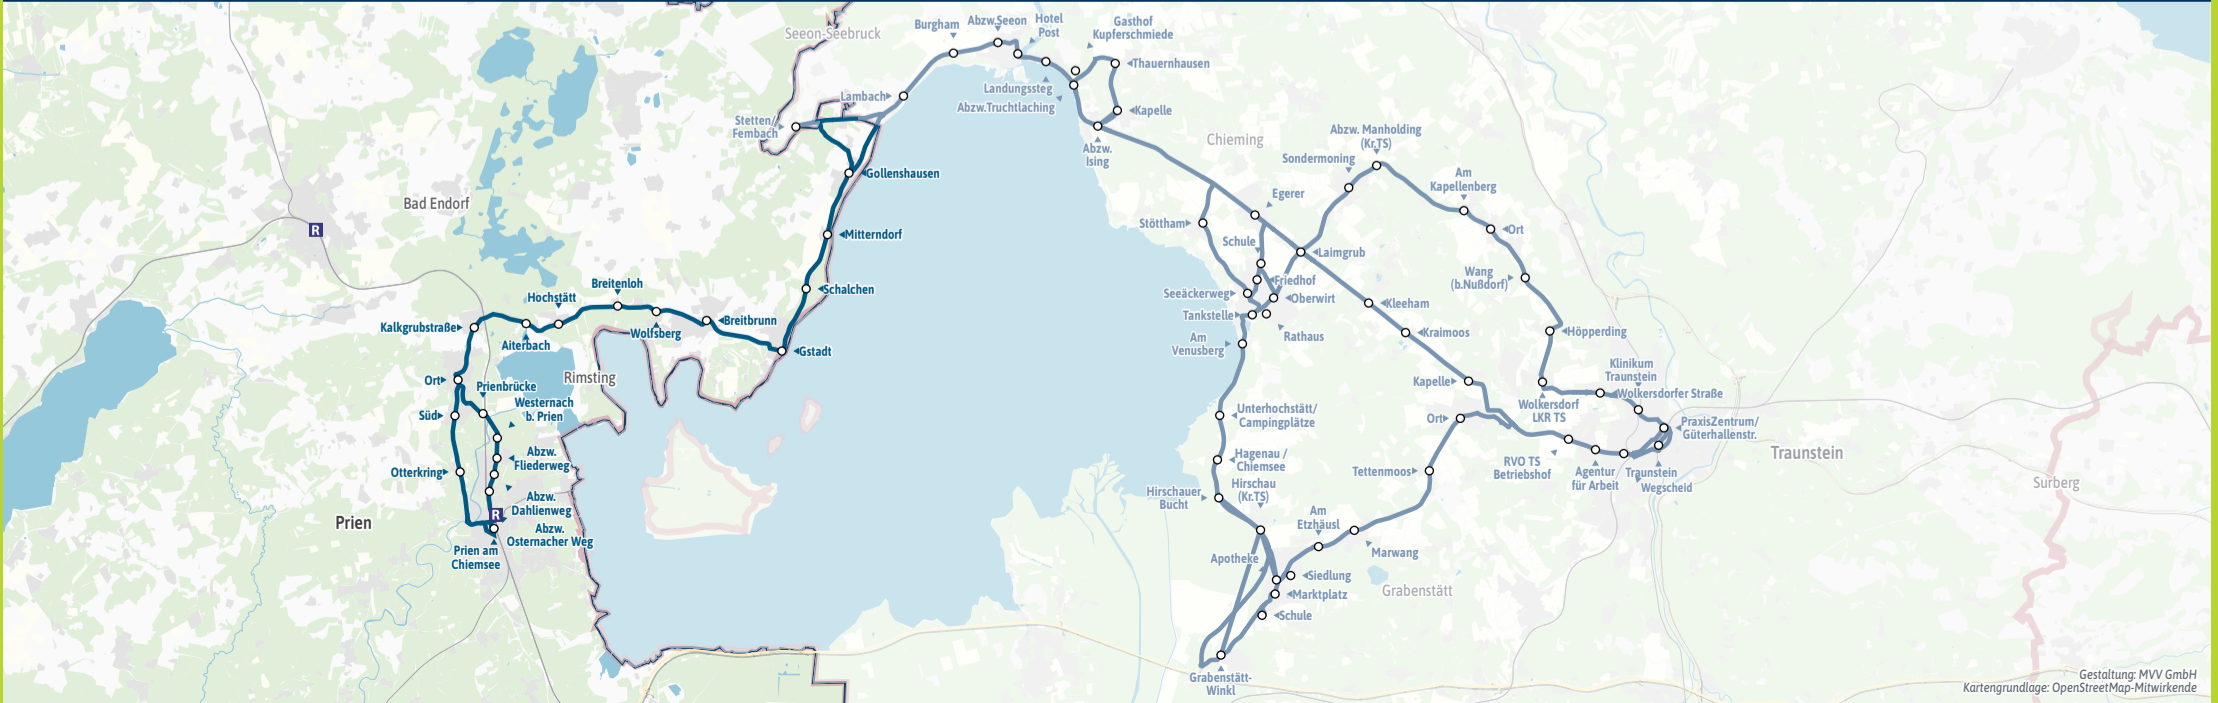

Der MVV-Tarif gilt nur zwischen Prien R und Gollenshausen

Table with columns for Zone, Verkehrshinweis, and departure times for Montag-Freitag, Samstag, and Sonn- und Feiertag. Includes various bus lines like RE5, PRI, RMS, BRE, and GST.

S = nur an Schultagen F = nur an schulfreien Tagen Sa = nur Samstag 82 = nicht 24. und 31. Dezember Si = nur an Sonntagen vor Schultagen ← = hält nur zum Aussteigen

Busfahrten innerhalb einer Gemeinde gelten als Kurzstrecke: PRI = Prien am Chiemsee, RMS = Rimsting, BRE = Breitbrunn am Chiemsee, GST = Gstadt am Chiemsee

Fahrplan als PDF zum Download

Regionalverkehr Oberbayern Tel. 0861/708630

Änderungen vorbehalten | mvv-muenchen.de

Streckenverlauf

Gestaltung: MVV GmbH Kartengrundlage: OpenStreetMap-Mitwirkende