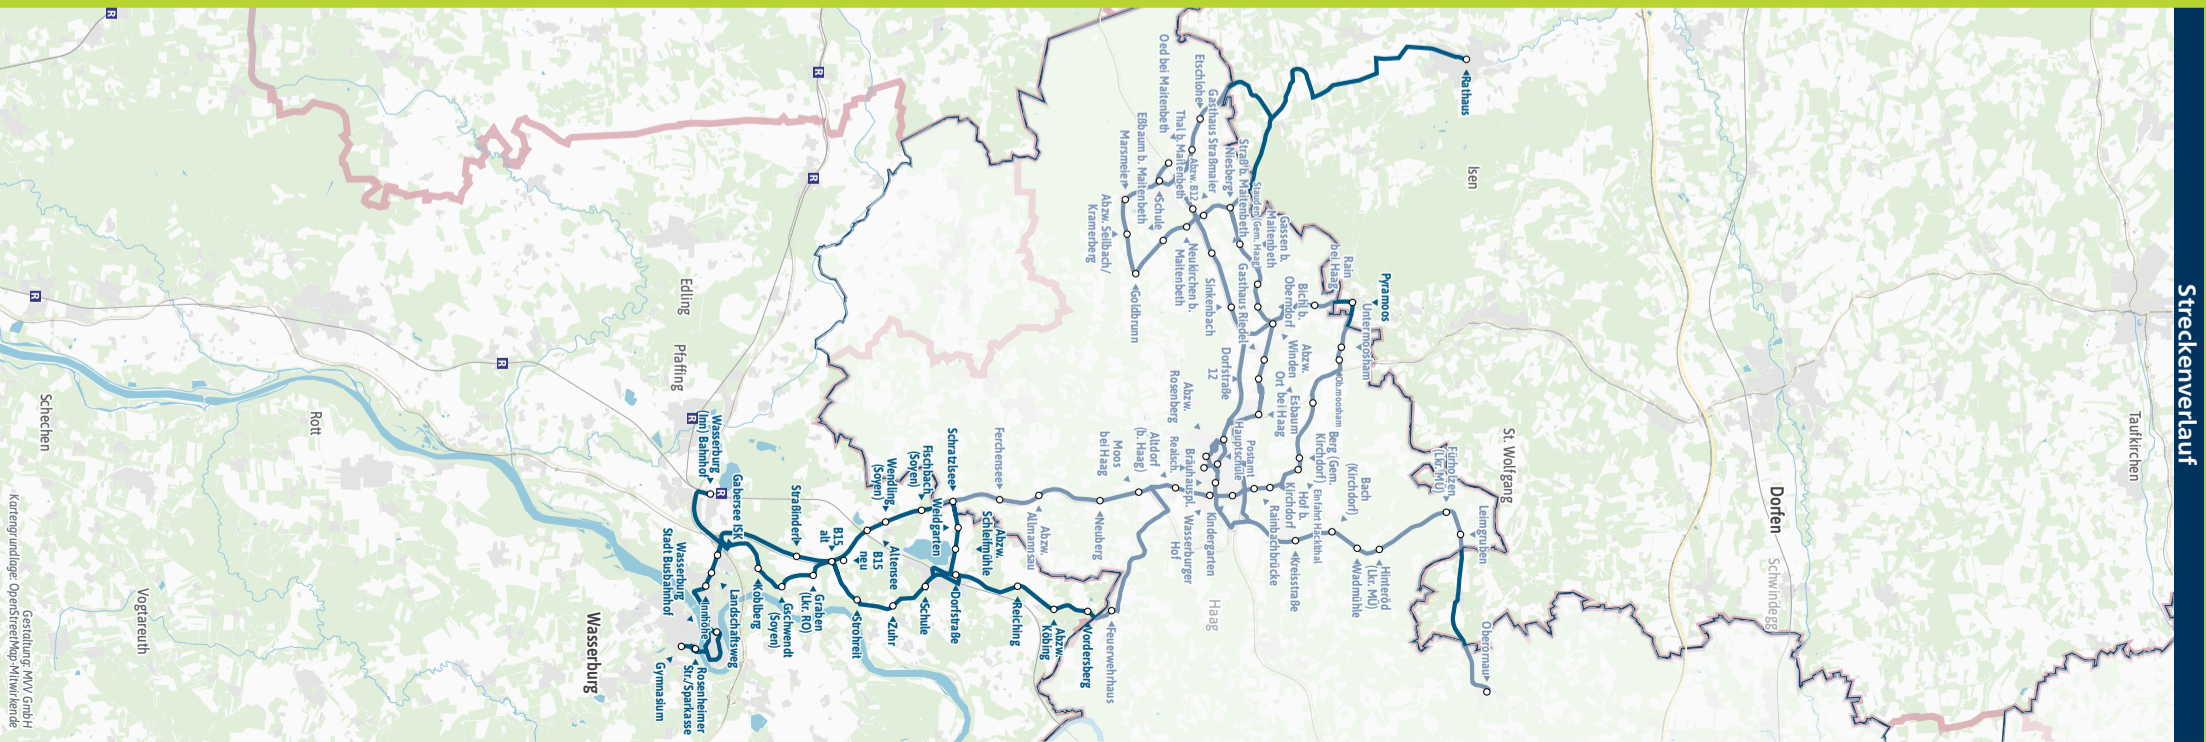

S = nur an Schultagen F = nur an schulfreien Tagen * = hält nur zum Aussteigen

Busfahrten innerhalb einer Gemeinde gelten als Kurzstrecke: ISE = Isen, OTK = Obertaufkirchen, SWO = Sankt Wolfgang, KID = Kirchdorf, MTB = Maitenbeth, HAG = Haag, GRS = Gars am Inn, RMG = Reitmehring, SOY = Soyen, WAS = Wasserburg am Inn

Sonn- und Feiertag kein Betrieb

Fahrplan als PDF zum Download

Regionalverkehr Oberbayern
Tel. 08031/354950

Änderungen vorbehalten | mvv-muenchen.de

Streckenverlauf