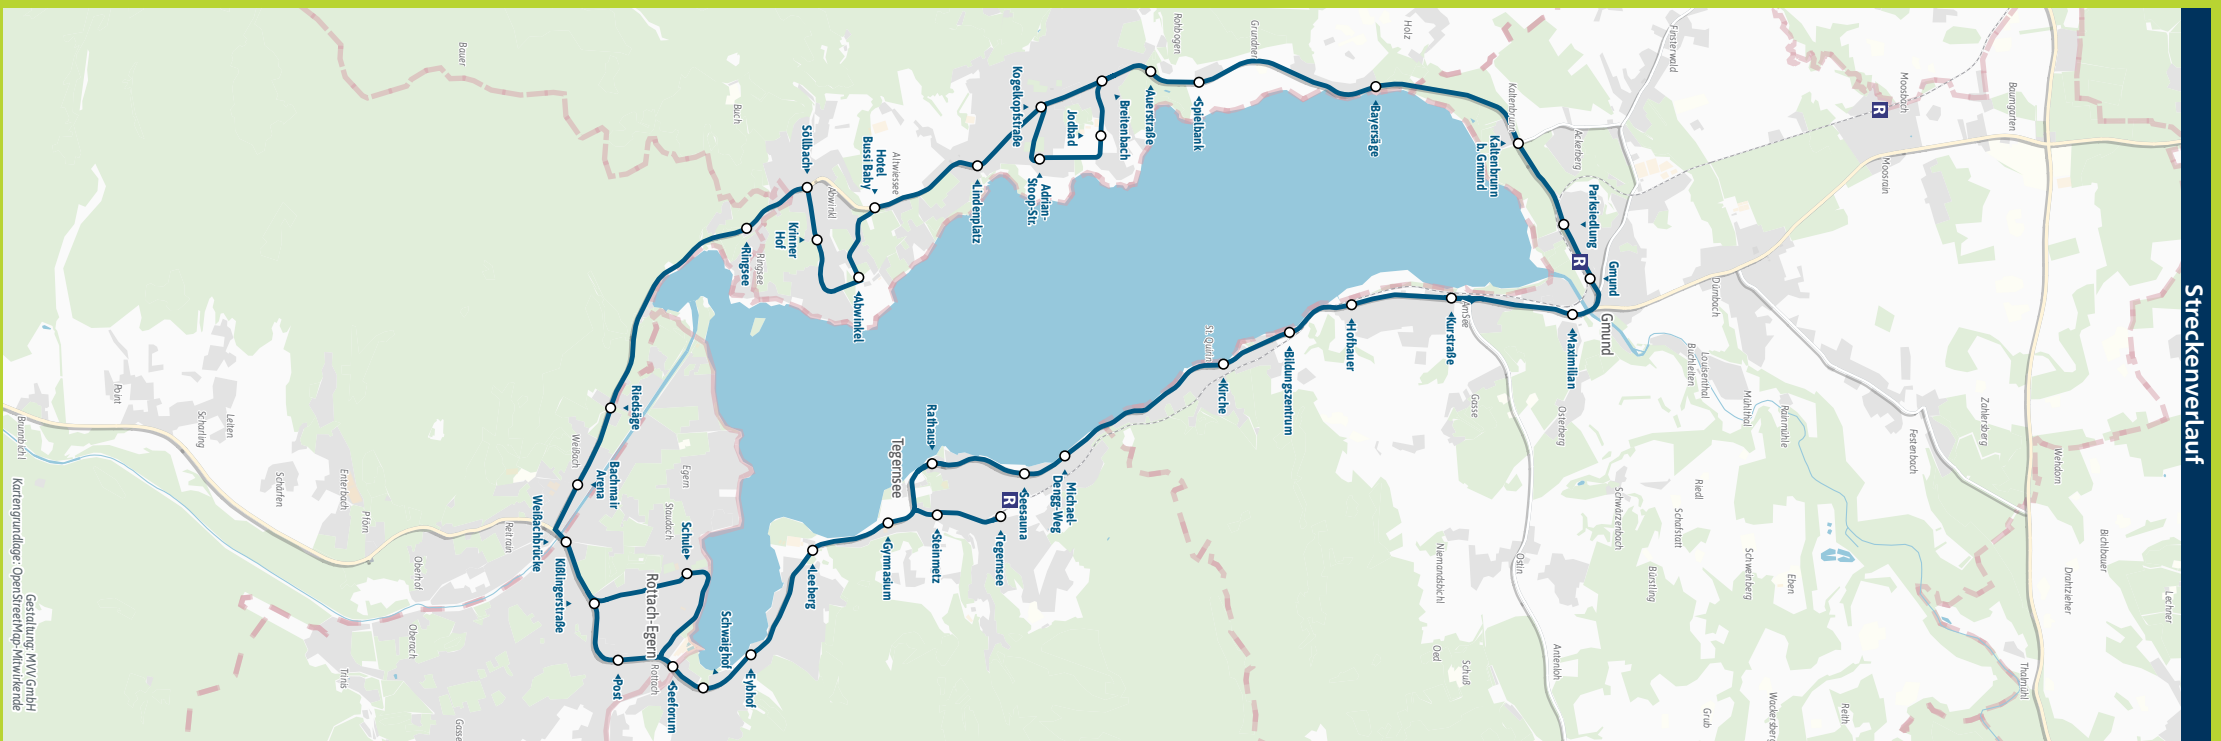

Tegernsee R - Gmund R - Bad Wiessee - Rottach-Egern - Tegernsee R

Ringlinie B

Table with columns for Zone, Verkehrshinweis, and departure times for Montag-Freitag, Samstag, and Sonn- und Feiertag. Includes station names like Tegernsee, Gmund, Bad Wiessee, and Rottach-Egern.

S = nur an Schultagen F = nur an schulfreien Tagen So = nur Sonn- und Feiertag 81 = nicht 24. Dezember

Busfahrten innerhalb einer Gemeinde gelten als Kurzstrecke: TEG = Tegernsee, GMU = Gmund am Tegernsee, WIE = Bad Wiessee, KRE = Kreuth, RTE = Rottach-Egern

Fahrplan als PDF zum Download

Änderungen vorbehalten | mvv-muenchen.de

Regionalverkehr Oberbayern 08022/187500

Streckenverlauf