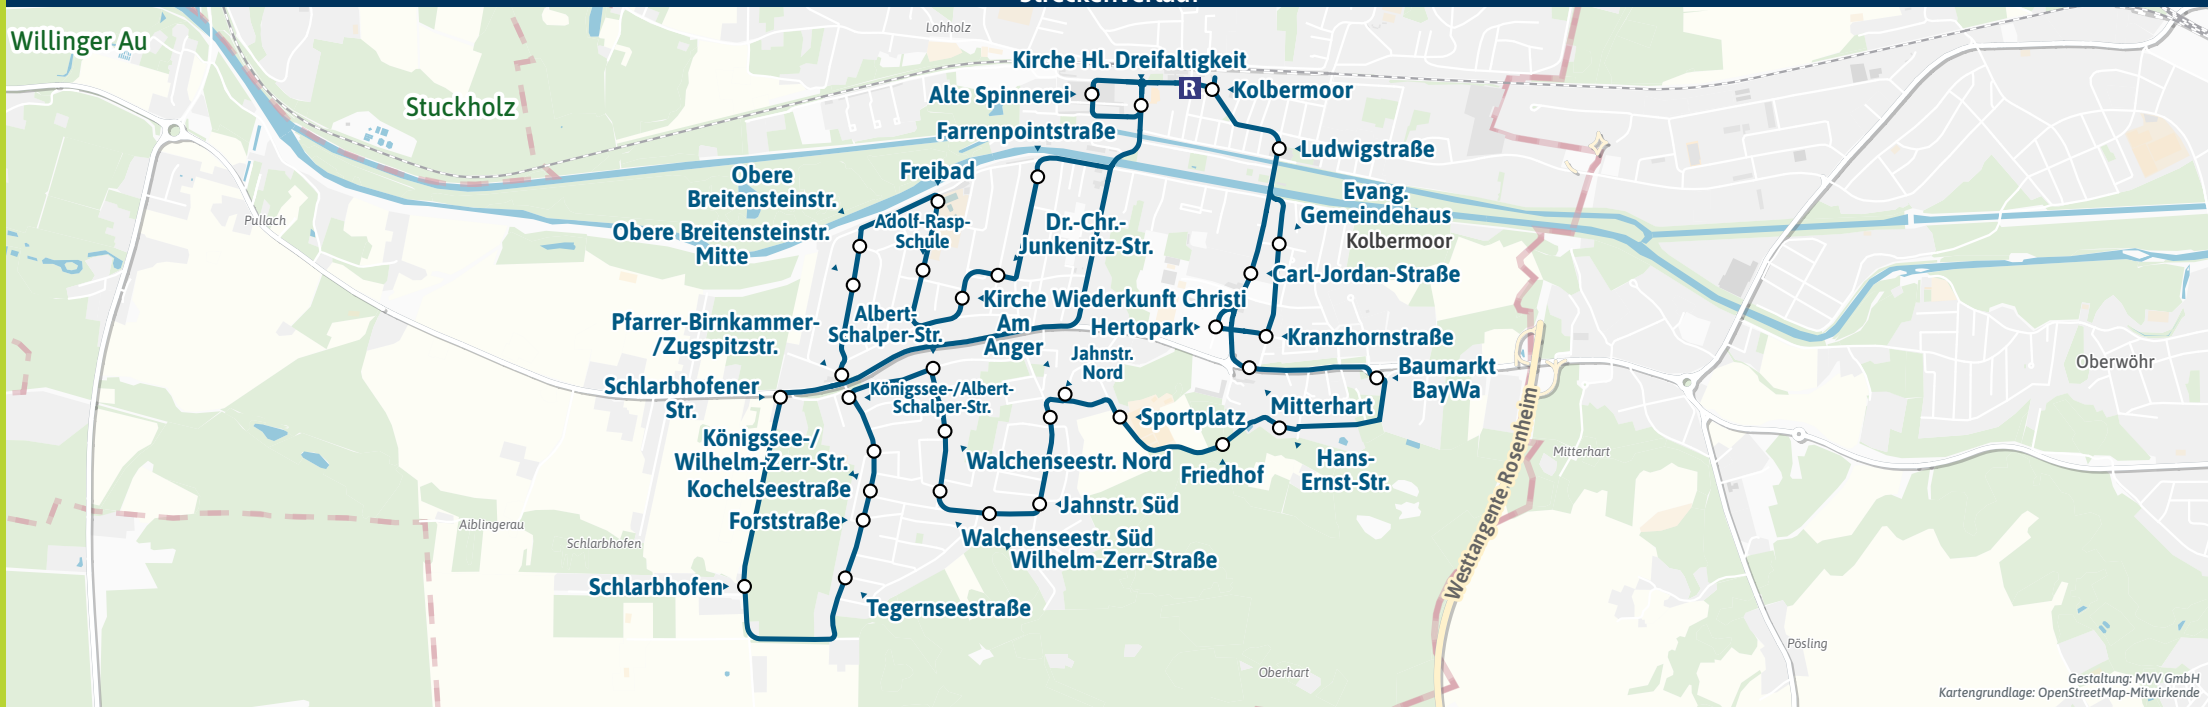

Streckenverlauf