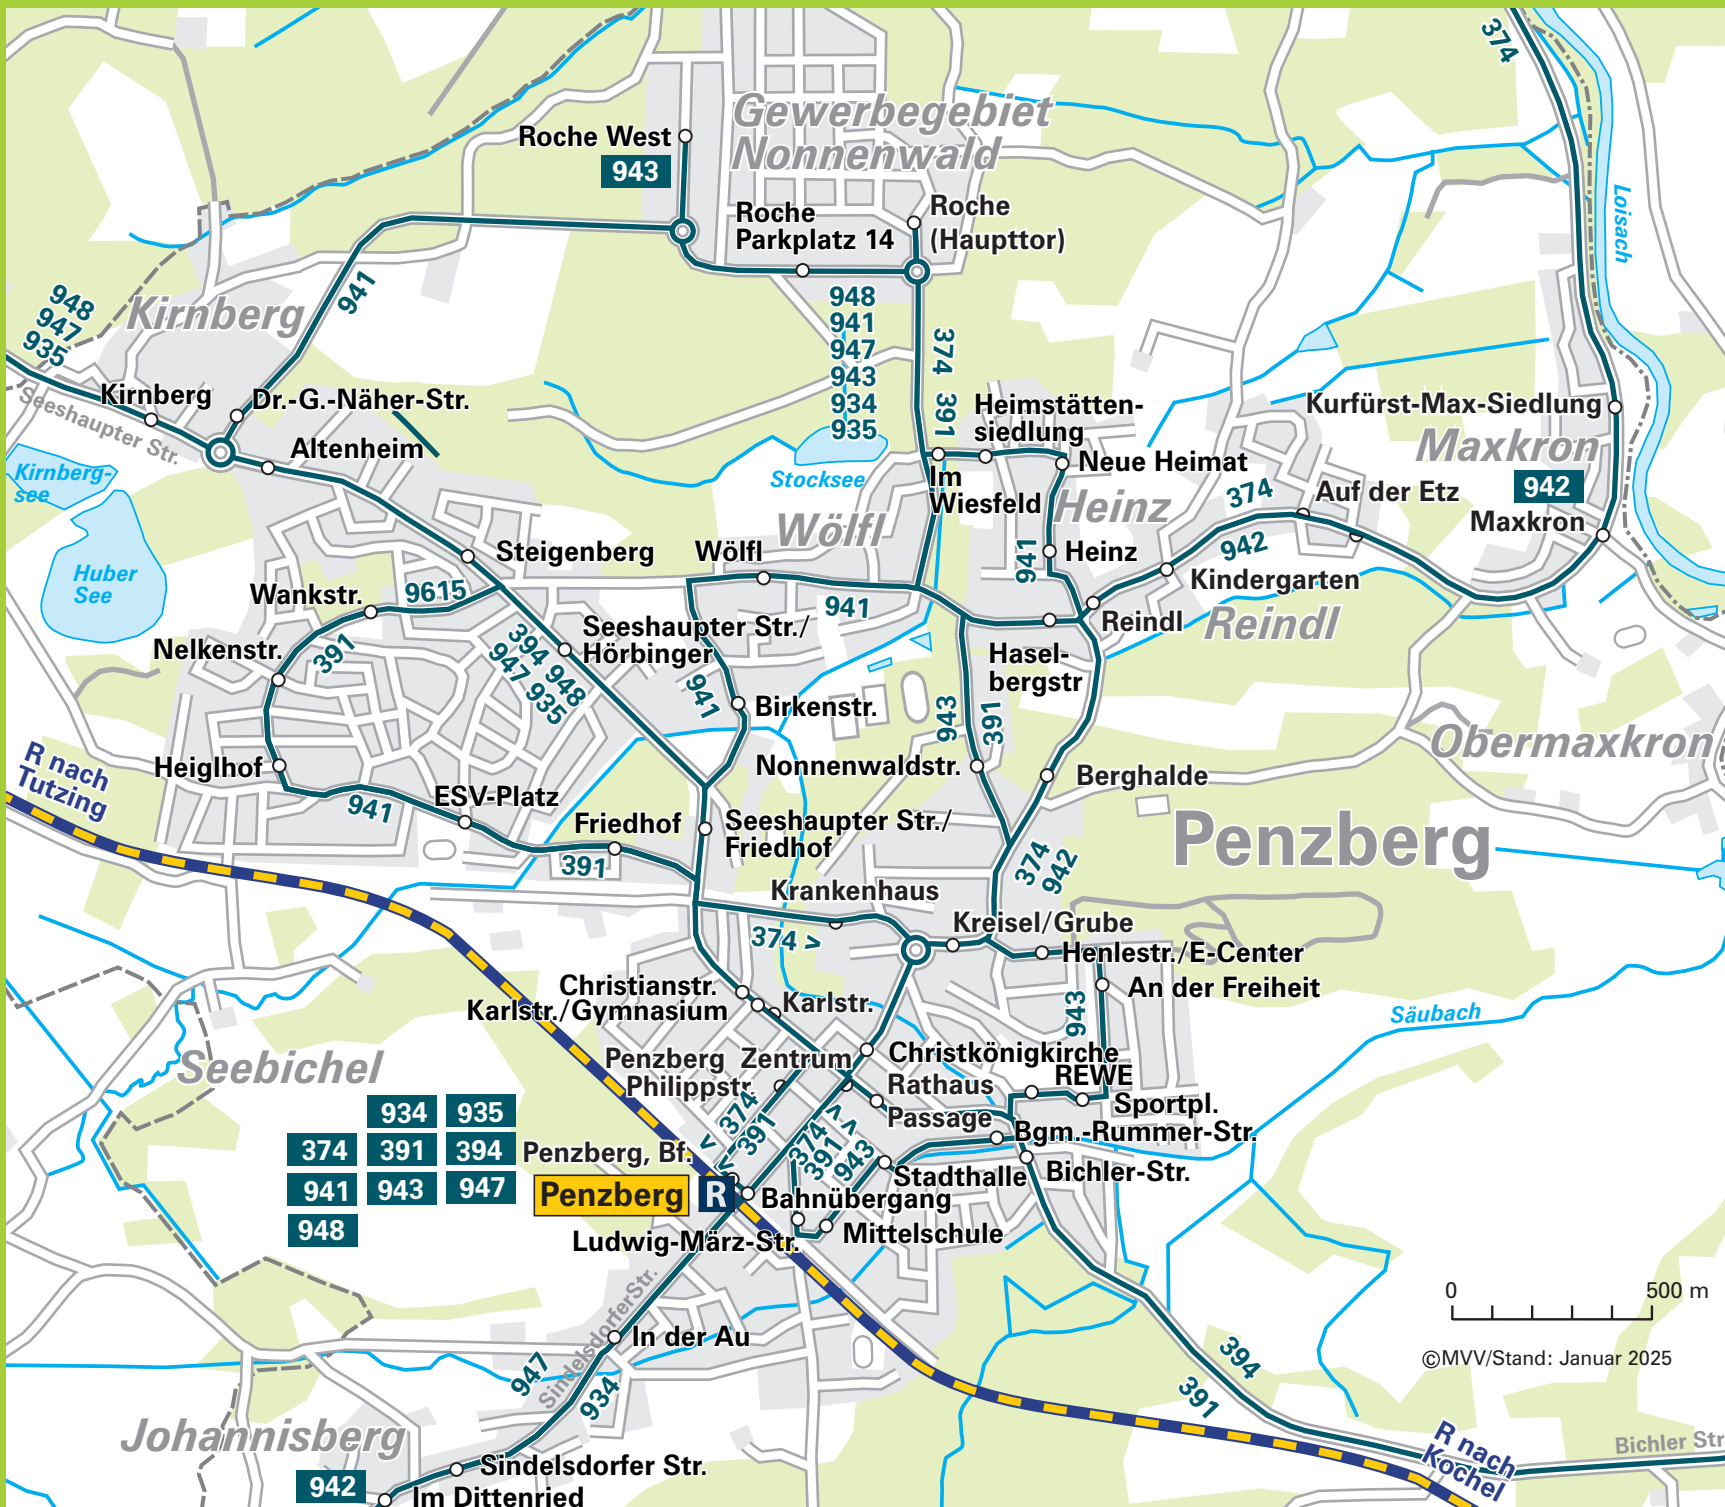

Verkehrslinienplan Stadt Penzberg

©MVV/Stand: Januar 2025

374 MVV-Regionalbus mit Haltestelle

374 Endhaltestelle

R Regionalzug im MVV mit Bahnhof

--- Stadt-/Gemeindegrenze