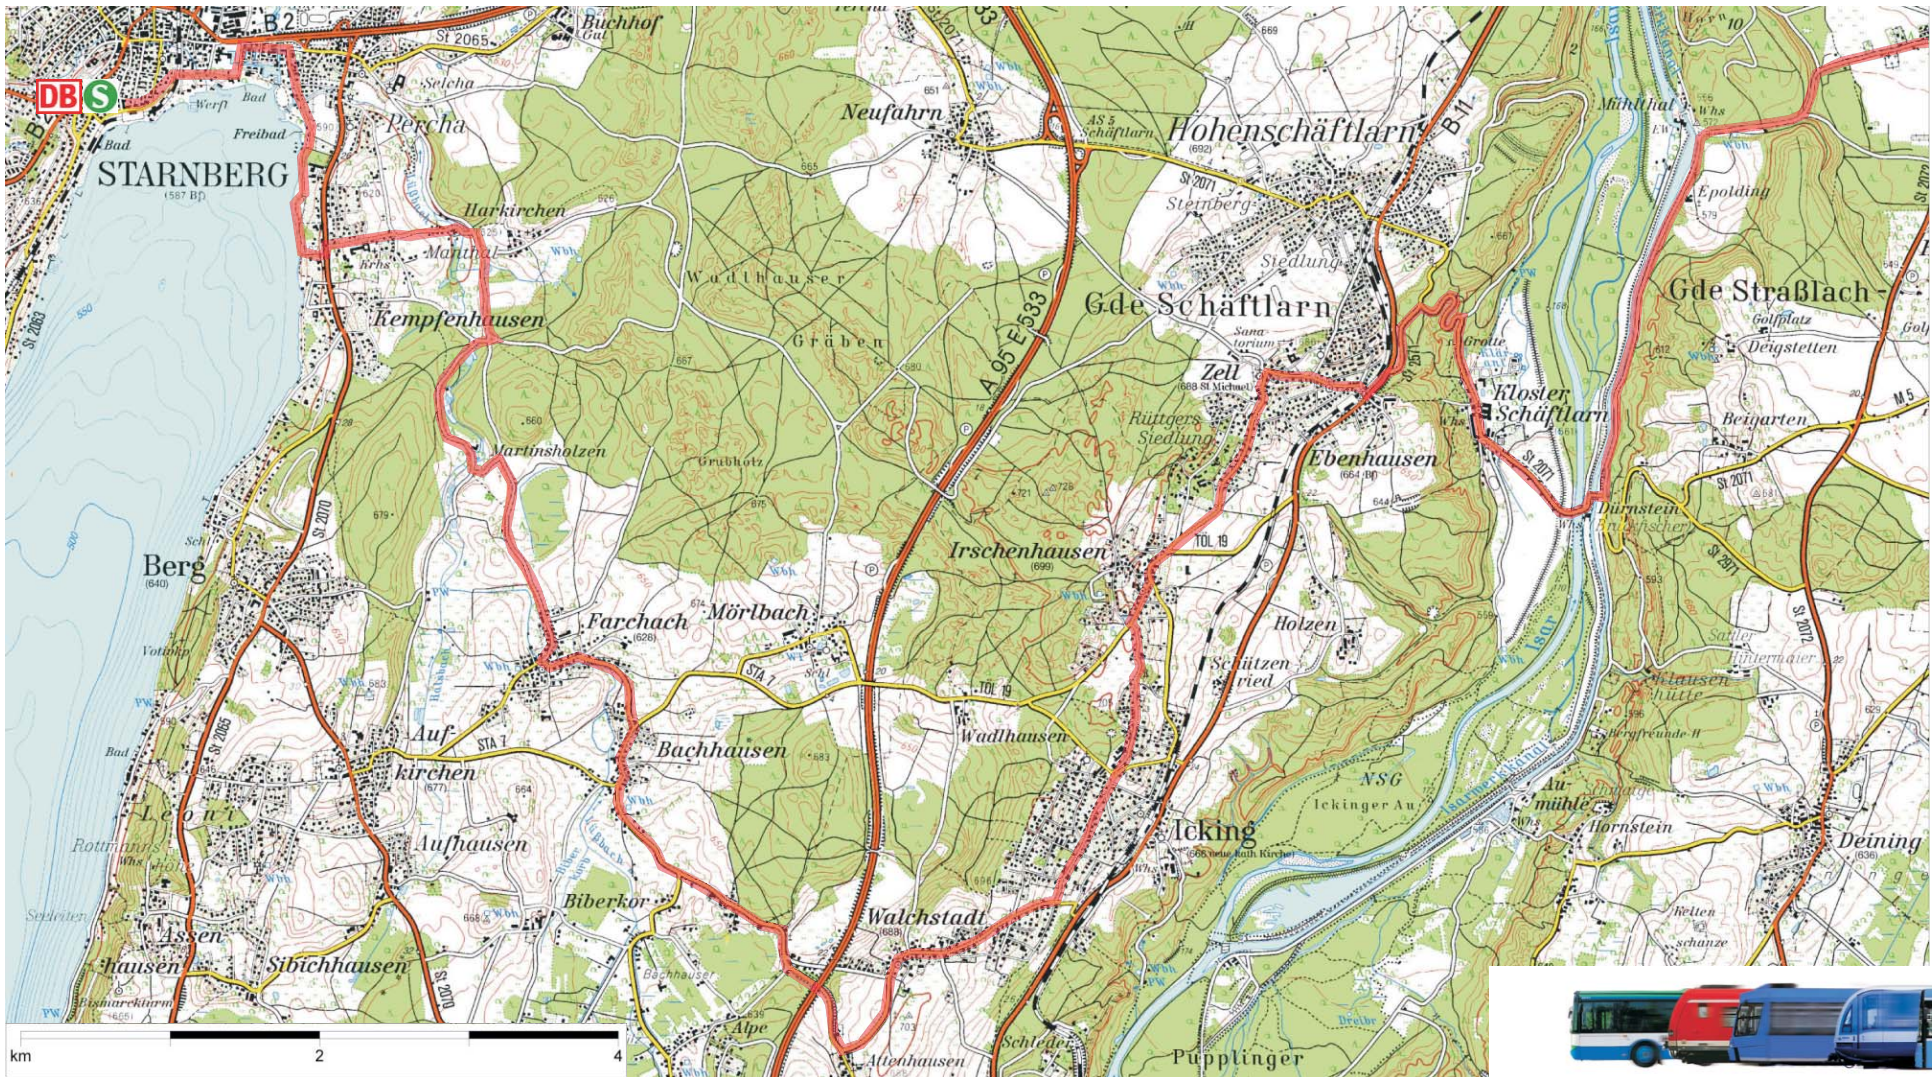

MVV Radl-Touren

Tour 27: 'Zum Kloster Schäftlarn'
Karte Blatt 1

Kartengrundlage: Topographische Karte 1:50.000;
© Landesamt für Vermessung und Geoinformation Bayern, Nr. 1540/07

MVV Radl-Touren

Tour 27: 'Zum Kloster Schäftlarn'
Karte Blatt 2

Kartengrundlage: Topographische Karte 1:50.000;
© Landesamt für Vermessung und Geoinformation Bayern, Nr. 1540/07