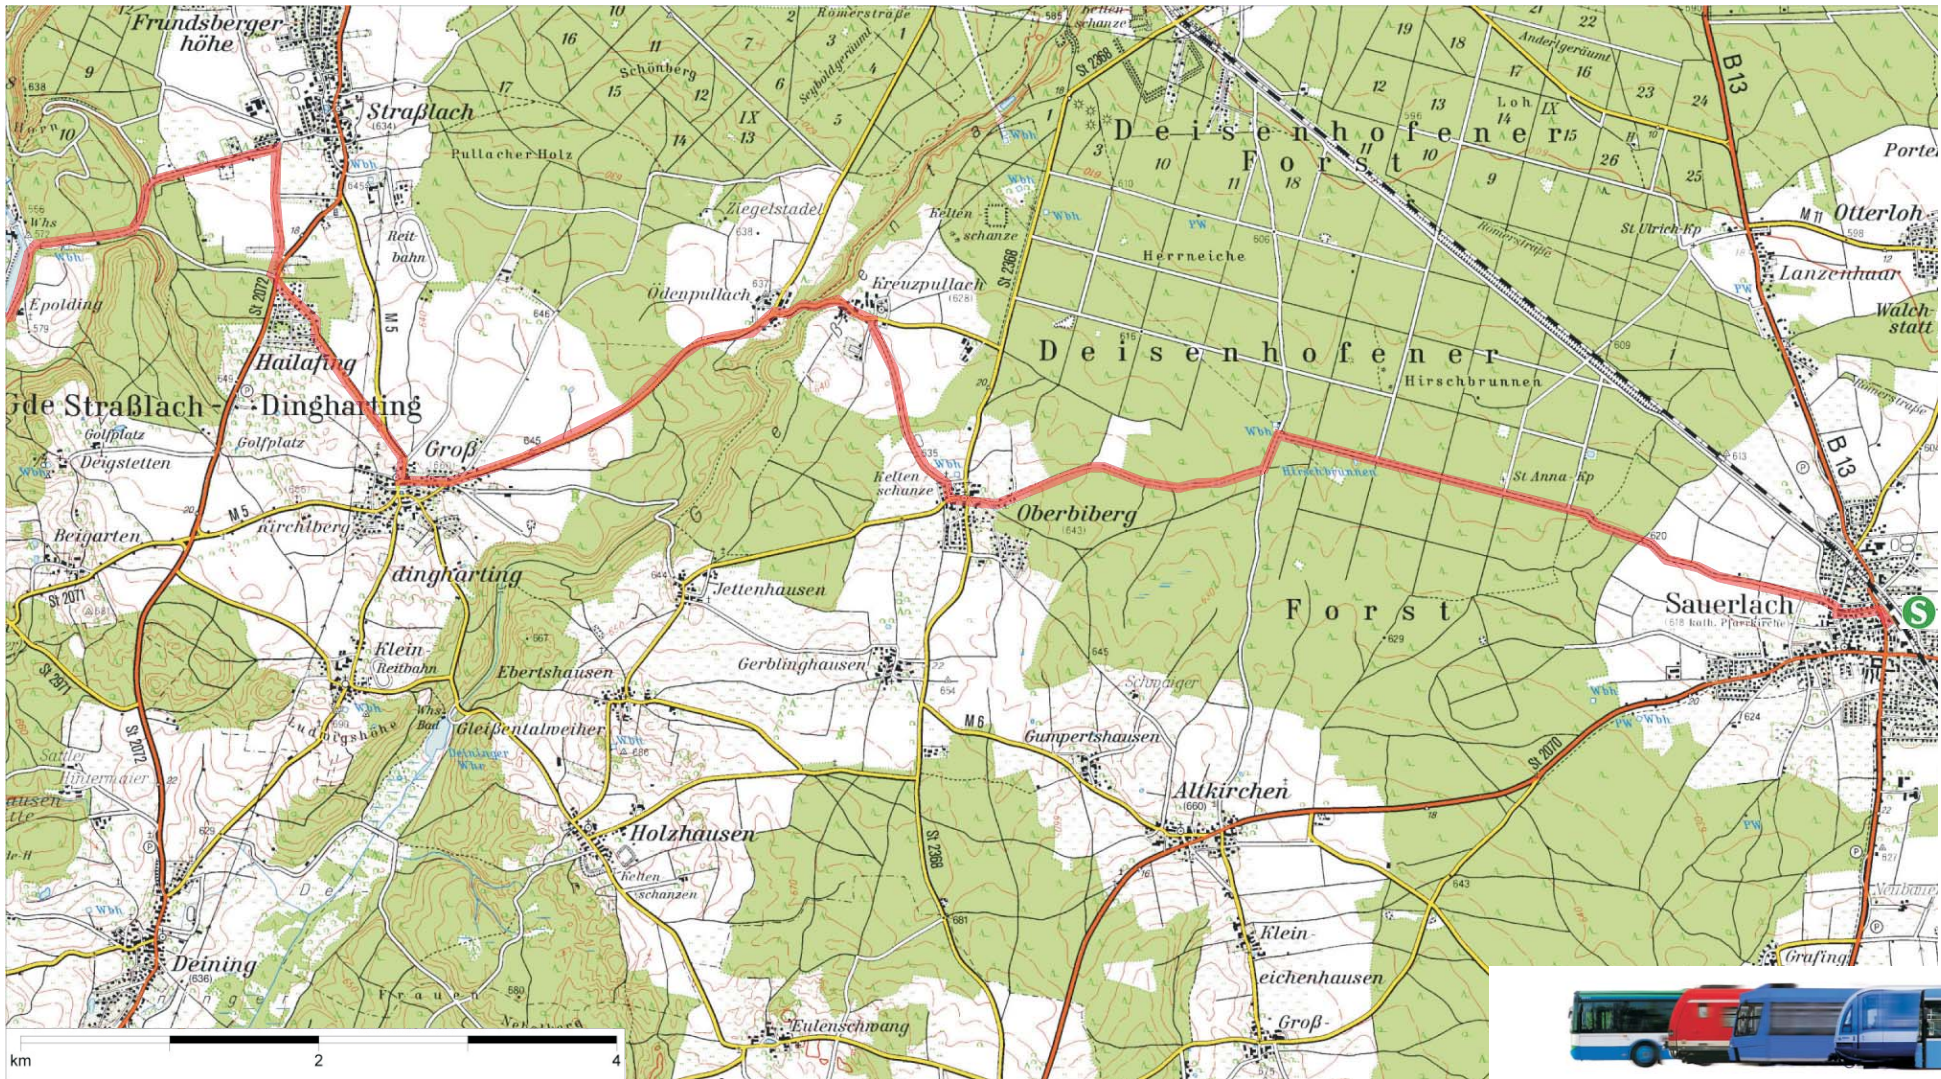

MVV Radl-Touren

Tour 27: 'Zum Kloster Schäftlarn'
Karte Blatt 1

Kartengrundlage: Topographische Karte 1:50.000;
© Landesamt für Vermessung und Geoinformation Bayern, Nr. 1540/07

MVV Radl-Touren

Tour 27: 'Zum Kloster Schäftlarn'
Karte Blatt 2

Kartengrundlage: Topographische Karte 1:50.000;
© Landesamt für Vermessung und Geoinformation Bayern, Nr. 1540/07